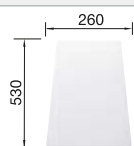

Recomendación accesorios

Tabla de corte de madera de haya

218 313
€ 115,00

Tabla de corte de polietileno óptica mármol

217 611
€ 122,00

Escurreidor de esquina

235 866
€ 51,00

BLANCO UNIT con BLANCO METRA 9