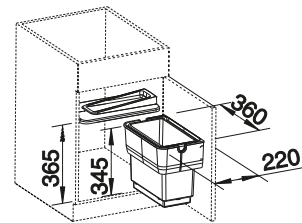

- Sistema compacto para el montaje directo en la puerta del mueble
- Un modelo para muebles de 45 cm, 50 cm y 60 cm
- El cubo se puede extraer fácilmente tirando hacia arriba
- Se abre cómodamente con la puerta del mueble
- La tapa del cubo se puede retirar y dispone de espacio para almacenar pequeños objetos
- Ajuste progresivo: también para puertas con paneles
- Disponible también con separador para dividir el cubo en dos

armario soporte mm	450	450
BLANCO SINGOLO	S	
	512881	512880
PVP (sin IVA)	€ 83,00	€ 78,00
Capacidad de cubos	14 l	14 l