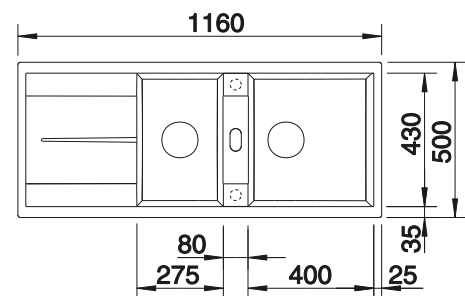

Incluido en el suministro

Juego de válvulas con tubería salva-espacio, 2 tapones filtro de 3 1/2"

Dibujo técnico

○ Orificio premarcado
Profundidad cubeta 190/190 mm

Recomendación accesorios

Tabla de corte de madera de haya