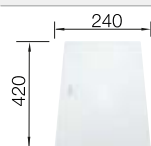

Recomendación accesorios

Tabla de corte de cristal blanco satinado, encaja en el escurridor

225 333

€ 293,00

Escurridor de acero inoxidable.

223 067

€ 397,00

Escurridor plegable