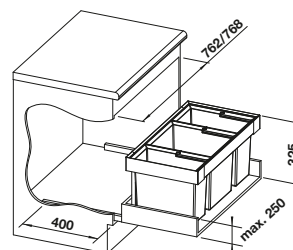

- Para muebles base con compartimentos divididos y una anchura de 50 a 90 cm (gracias a una altura de instalación reducida de 330 mm)
- Diversas opciones de separación de residuos y almacenamiento a través de combinaciones varias de cubos, con requisitos de espacio reducidos en el mueble del fregadero
- Gran estabilidad e higiene a través de la solución de marcos con cubos colgados
- Instalación sencilla sin necesidad de marcar o perforar previamente
- Diseño moderno con aluminio de alta calidad
- Todas las piezas son fáciles de limpiar gracias a las superficies lisas y amplias
- Accesorios opcionales que mejoran el sistema para crear una solución individualizada

reddot award 2017 winner

armario soporte mm	900	800
BLANCO FLEXON II Low	90/4	80/3
	521 475	525 221
PVP (sin IVA)	€ 247,00	€ 221,00

Capacidad de cubos	73 l	65 l