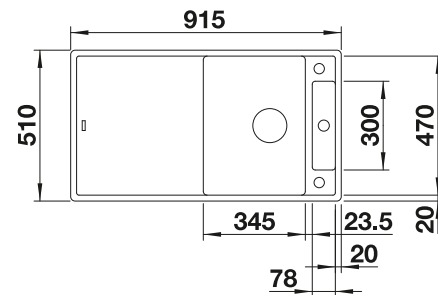

Profundidad cubeta 190/55 mm

Recomendación accesorios

233 739

€ 122,00

234 051

€ 311,00

BLANCO UNIT con BLANCO AXIA III 5 S

Consultar pág. 279

Consultar pág. 342