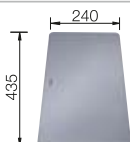

Profundidad cubeta 200 mm

Recomendación accesorios

Tabla de corte de madera de haya

514544
€ 122,00

Tabla de corte de cristal de alta seguridad con acabado plateado

227699
€ 115,00

Cubeta multifuncional en acero inoxidable