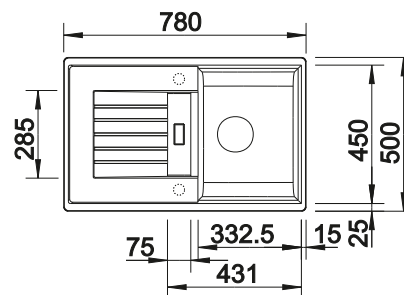

Dibujo técnico

Orificio premarcado
Profundidad cubeta 190 mm

Recomendación accesorios

Tabla de corte de madera de haya

218 313
€ 115,00

Tabla de corte de polietileno óptica mármol

217 611
€ 122,00

Escurridor multifuncional en acero inoxidable

223 297
€ 122,00

BLANCO UNIT con BLANCO ZIA 45 S

BLANCO KANO

Consultar pág. 312

BLANCO BOTTON II 30/2

Consultar pág. 351