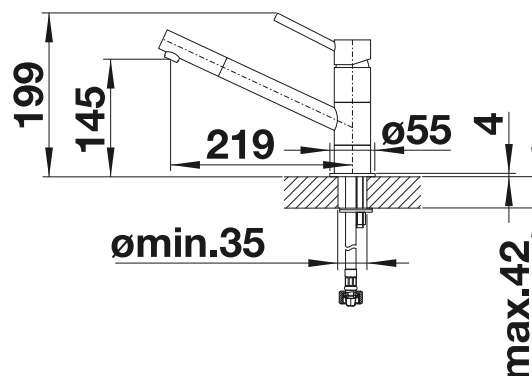

Dibujo técnico

Caudal 13.1 l/min a 3 bares de presión

Incluido en el suministro

- Caño giratorio de 360°
- Requiere orificio para grifería de Ø 35 mm
- Con cartucho de disco cerámico
- Tubos de conexión flexibles de 350 mm y tuerca de 3/8" para una instalación especialmente fácil y segura
- Regulador de caudal patentado para reducir notablemente las incrustaciones
- Placa estabilizadora para aumentar la estabilidad de la grifería cuando se instala en fregaderos de acero inoxidable

Griferías,
Dispensadores

Recomendación accesorios

Filtro de suciedad para griferías

(1 unidad)

128 434

€ 29,00

Recomendación dispensadores de jabón

BLANCO LATO Dispensador de jabón

Consultar pág. 328