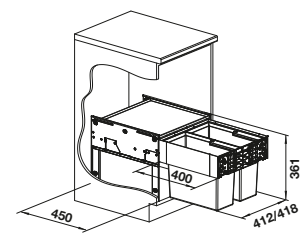

- Uso total del espacio en el mueble del fregadero gracias a las soluciones adaptadas junto con el fregadero y el grifería
- Amplia gama de modelos para todas las dimensiones de muebles más comunes
- Opciones diversas y variadas de separación de residuos mediante combinaciones flexibles de selectores de desperdicios
- Instalación sencilla sin necesidad de medir, marcar o pretaladrar
- Accesorios opcionales para personalizar el sistema para crear una solución personalizada
- Accesorios opcionales que mejoran el sistema
- Diseño moderno con aluminio de alta calidad
- Todas las piezas son fáciles de limpiar gracias a las superficies suaves y amplias

reddot winner 2021

armario soporte mm	500	500	450
BLANCO SELECT II	50/3	50/2	45/2
	526 202	526 201	526 200
PVP (sin IVA)	€ 307,00	€ 286,00	€ 273,00

Capacidad de cubos	35 l	38 l	32 l