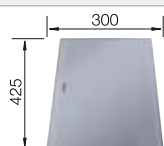

Recomendación accesorios

Tabla de corte de cristal
acabado plateado

230 970
€ 182,00

Cubeta multifuncional

231 396
€ 152,00

Escurreidor

230 734
€ 46,00

BLANCO UNIT con BLANCO DIVON II 8-IF