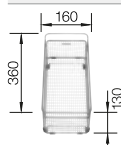

- Un práctico complemento para cubetas y fregaderos
- Particularmente adecuada para lavar frutas o verduras
- Apropiaada para fregaderos con una cubeta de 400 mm de largo
- Fabricada en acero inoxidable de alta calidad y de fácil mantenimiento

		PVP (sin IVA)
	223297	€ 122,00