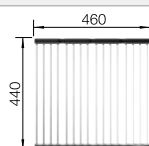

Escurreidor plegable

238 483
€ 96,00