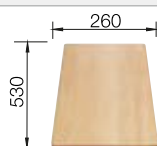

Tabla de corte de madera de haya

218 313
€ 115,00

Tabla de corte de polietileno óptica mármol

217 611
€ 122,00

Escurreidor multifuncional en acero inoxidable

223 297
€ 122,00

BLANCO UNIT con BLANCO METRA 5 S