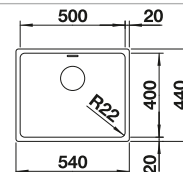

Incluido en el suministro	Sistema de desagüe InFino con válvula manual
Juego de válvulas con 2 tapones-filtro InFino de 3 y 1/2", tubería salva-espacio y material de fijación.	Juego de válvulas con tapón-filtro InFino de 3 y 1/2", tubería salva-espacio y material de fijación.