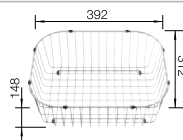

Tabla de corte SmartCut de plástico negro

232 181
€ 86,00

Cesta de vajilla en acero inoxidable

220 573
€ 78,00

BLANCO UNIT con BLANCO LANTOS 5 S-IF

BLANCO MIDA-S

Consultar pág. 313

BLANCO SELECT II 50/2