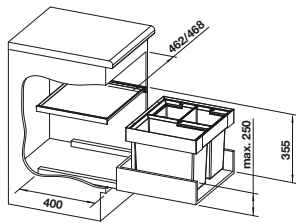

- Amplia gama de modelos para todos los muebles de fregadero estándar
- Diversas opciones de separación de residuos y almacenamiento a través de varias combinaciones de cubos
- Gran estabilidad e higiene a través de la solución de marcos con cubos colgados
- Instalación sencilla sin necesidad de marcar o perforar previamente
- La tapa del sistema extraíble incluida puede usarse como un práctico espacio de almacenamiento
- Diseño moderno con aluminio de alta calidad
- Todas las piezas son fáciles de limpiar gracias a las superficies lisas y amplias
- Accesorios opcionales que mejoran el sistema para crear una solución individualizada

reddot award 2017 winner

armario soporte mm	500	500	450
BLANCO FLEXON II	50/3	50/2	45/2
	521 470	521 469	521 468
PVP (sin IVA)	€ 194,00	€ 177,00	€ 162,00

Capacidad de cubos	35 l	38 l	32 l

Incluido en el suministro			
	Sistema para instalación en cajones, sistema de tapa, 1 cubo de 19 l. y 2 cubos de 8 l. con 1 tapa para 8 l	Sistema para instalación en cajones, sistema de tapa, 2 cubos de 19 l.	Sistema para instalación en cajones, sistema con tapa, 2 cubos de 16 l.

Nota		
- Requiere un mueble base con tapa y extraíble.	- También apto para montaje en muebles base con marco y puertas de panel con marcos a partir de 90mm.	
- Altura instalada: 355mm sobre la base del cajón, altura de instalación sin tapa del sistema 325mm sobre la base del cajón, profundidad de montaje 400mm (dimensiones interiores del cajón).	- Al planificar, observe: la altura instalada del sistema de gestión de residuos, la altura de la base del cajón, la profundidad instalada del fregadero con el juego de válvulas y la dimensión mínima resultante para el armario base.	
- Altura máxima del bastidor: 250mm por encima de la base del cajón.	- Altura mínima del zócalo recomendada para la instalación de MOVEX: 100mm.