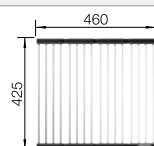

Tabla de corte de cristal blanco satinado, encaja en el escurridor

225 333
€ 293,00

Cubeta adicional en acero inox.

219 649
€ 274,00

Escurridor plegable

238 482
€ 96,00

BLANCO UNIT con BLANCO ZEROX 700-IF

BLANCO VONDA