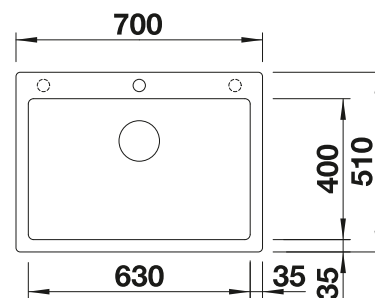

○ Orificio premarcado

Profundidad cubeta 220 mm

La tabla de corte opcional 230700 solo se puede colocar en el borde de la cubeta si el diámetro de la grifería es inferior a 48 mm.

Recomendación accesorios

Tabla de corte compuesta de
fresno

230 700
€ 208,00

Juego de Guías Top

235 906
€ 119,00

Escurreidor de esquina

235 866
€ 51,00

BLANCO UNIT con BLANCO PLEON 8

BLANCO LINUS-S

Consultar pág. 300

BLANCO FLEXON II Low 80/3

Consultar pág. 346