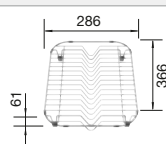

Escurreidor de platos en acero inoxidable

220 381
€ 89,00