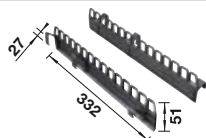

Recomendación accesorios

BLANCO SELECT Clip

521 300
€ 36,00

BLANCO MOVEX

519 357
€ 33,00