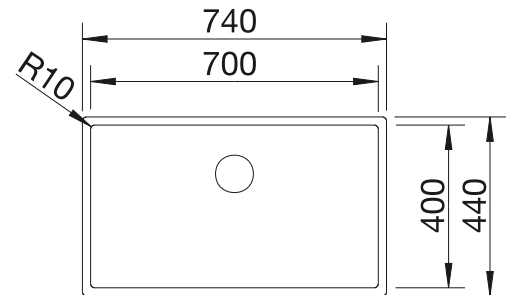

Profundidad cubeta 190 mm

Se requiere cinta de sellado flexible cuando se instala una grifería, una válvula automática o un dispensador de jabón en las encimeras laminadas, ref. 120 055.

Pedir las conexiones de desagüe para combinar dos cubetas individuales.

Recomendación accesorios

Tabla de madera nogal con asa lateral en acero inoxidable.

223 074
€ 363,00

Cubeta adicional en acero inox.

219 649
€ 274,00

Escurridor de acero inoxidable.

223 067
€ 397,00

BLANCO UNIT con BLANCO CLARON 700-IF

BLANCO drink.filter EVOL-S Pro

Consultar pág. 268

BLANCO FLEXON II Low 80/3

Consultar pág. 346