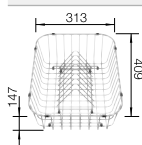

- Puede usarse en el fregadero o junto al fregadero
- Incluye un práctico apilador de platos
- Fabricada en acero inoxidable de alta calidad y de fácil mantenimiento