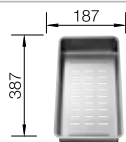

Cubeta multifuncional

231 396
€ 152,00