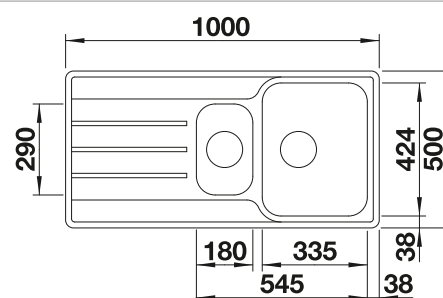

Dibujo técnico

Profundidad cubeta 205/145 mm

Fregaderos
Acero inox.

600 mm

Recomendación accesorios

Cesta de vajilla con apilador de platos en acero inoxidable

507 829

€ 182,00

BLANCO UNIT con BLANCO LEMIS 6 S-IF

BLANCO JANDORA-S

Consultar pág. 307

BLANCO SELECT II 60/2

Consultar pág. 339