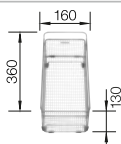

Escurreidor multifuncional en acero inoxidable
223 297
€ 122,00