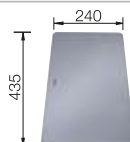

Radios: 10mm

Pedir las conexiones de desagüe para combinar dos cubetas individuales.

Recomendación accesorios

Juego de Guías Top

235 906
€ 119,00

Tabla de corte compuesta de fresno

230 700
€ 208,00

Tabla de corte de cristal de alta seguridad con acabado plateado