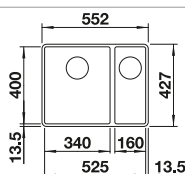

Incluido en el suministro	Sistema de desagüe InFino con válvula manual
Nota: para encimeras de 15 mm de grueso o más, es necesario cortar un espacio para el desagüe en la parte inferior. Las dimensiones detalladas sobre el modelo y los gráficos se pueden encontrar en la información disponible en los recortes online en www.blanco.com.	Juego de válvulas con tubería salva-espacio, conexión, 2 tapones filtro InFino de 3 1/2"