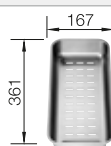

Cubeta multifuncional perforada
en acero inoxidable

223077
€ 93,00