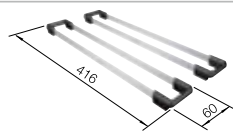

Recomendación accesorios

Cubeta adicional en acero inox.

219649
€ 274,00

Escurreidor de acero inoxidable.

223067
€ 397,00

Juego de Guías Top

235906
€ 119,00

BLANCO UNIT con BLANCO CLARON 180-U