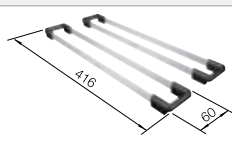

Nota: Las conexiones deben pedirse por separado.

Recomendación accesorios

Tabla de corte compuesta de
fresno

230 700
€ 208,00

Juego de Guías Top

235 906
€ 119,00

Escurreidor plegable

238 482
€ 96,00