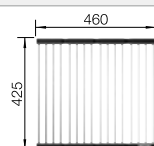

Recomendación accesorios

Tabla de madera nogal con asa lateral en acero inoxidable.

223 074
€ 363,00

Escurreidor de acero inoxidable.

223 067
€ 397,00

Escurreidor plegable

238 482
€ 96,00

BLANCO UNIT con BLANCO CLARON 400-U Durinox