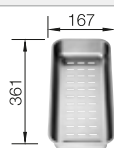

Cubeta multifuncional perforada
en acero inoxidable

223 077
€ 93,00