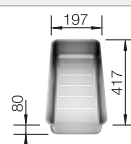

Colador multifuncional en acero
inoxidable

227 692
€ 97,00