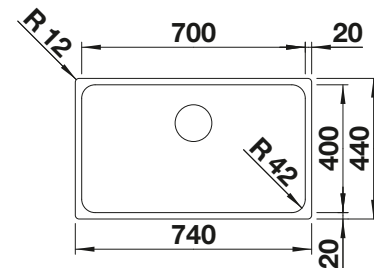

Profundidad cubeta 185 mm

La instalación de una grifería de cocina, un sistema de desagüe o un dispensador de jabón en encimeras laminadas requiere una cinta de sellado flexible.

Pedir las conexiones de desagüe para combinar dos cubetas individuales.

Recomendación accesorios

239 449
€ 59,00

514 238
€ 103,00

230 734
€ 46,00

BLANCO UNIT con BLANCO SOLIS 700-IF

Consultar pág. 305

Consultar pág. 346