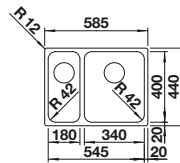

Incluido en el suministro	Sistema de desagüe InFino con válvula manual		
Si desea instalar una válvula automática puede pedir información sobre la referencia del kit que debe solicitar.	Juego de válvulas con tubería salva-espacio, 2 x 3 1/2" tapón filtro InFino, material de fijación	Juego de válvulas con tubería salva-espacio, 2 x 3 1/2" tapón filtro InFino, material de fijación	Juego de válvulas con tubería salva-espacios y tapón-filtro InFino de 3 1/2", material de fijación

Recomendación accesorios			BLANCO UNIT con BLANCO SOLIS-IF	
Tabla de corte de bambú	Escurreidor plegable	Escurreidor con chapa insertable perforada de acero inoxidable	BLANCO CANDOR-S	BLANCO FLEXON II 60/3
239 449 € 59,00	238 482 € 96,00	513 485 € 122,00	Consultar pág. 305	Consultar pág. 343