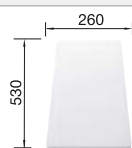

Tabla de corte de madera de haya

218 313
€ 115,00

Tabla de corte de polietileno óptica mármol

217 611
€ 122,00

Escurreidor multifuncional en acero inoxidable

223 297
€ 122,00

BLANCO UNIT con BLANCO SONA 8 S