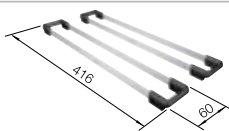

Recomendación accesorios

Juego de Guías Top

235 906
€ 119,00