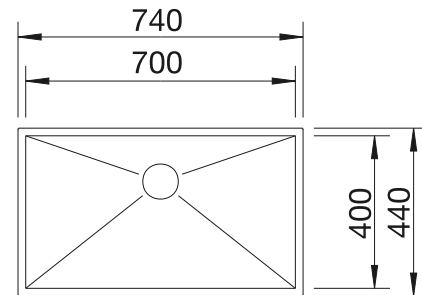

Profundidad cubeta 185 mm

Nota: también disponible en versión bajo encimera.

*Nota sobre el volumen del suministro: se necesita un juego de válvulas para los modelos IF sin repisa si se usa una válvula automática con pop-up. Recomendado: artículo núm. 232 459

La instalación de una grifería de cocina, un sistema de desagüe o un dispensador de jabón en encimeras laminadas requiere una cinta de sellado flexible, número de artículo 120 055.

Recomendación accesorios

Tabla de corte de cristal blanco satinado, encaja en el escurridor

225 333
€ 293,00

Cubeta adicional en acero inox.

219 649
€ 274,00

Escurridor plegable

238 482
€ 96,00

BLANCO UNIT con BLANCO ZEROX 700-IF

BLANCO VONDA

Consultar pág. 281

BLANCO FLEXON II Low 80/3

Consultar pág. 346