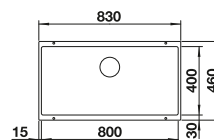

Pedir las conexiones de desagüe para combinar dos cubetas individuales.

Incluido en el suministro	Sistema de desagüe InFino con válvula manual
Juego de válvulas con tubería salva-espacio, conexión de, 2 x 3 1/2" tapón filtro InFino, material de fijación	Juego de válvulas con tubería salva-espacio, tapón filtro InFino 3 1/2"