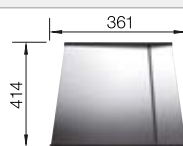

Cubetas Acero
Inoxidable

800 mm

Recomendación accesorios

Tabla de madera nogal con asa lateral en acero inoxidable.

223 074
€ 363,00

Escurridor de acero inoxidable.

223 067
€ 397,00

Escurridor multifuncional en acero inoxidable