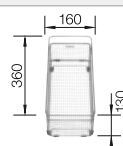

Recomendación accesorios

Tabla de corte de cristal blanco satinado, encaja en el escurridor

225 333
€ 293,00

Escurridor de acero inoxidable.

223 067
€ 397,00

Escurridor multifuncional en acero inoxidable

223 297
€ 122,00