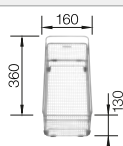

Tabla de corte de madera de haya

218 313
€ 115,00

Tabla de corte de polietileno óptica mármol

217 611
€ 122,00

Escurridor multifuncional en acero inoxidable

223 297
€ 122,00

BLANCO UNIT con BLANCO ZIA 45 S

BLANCO KANO