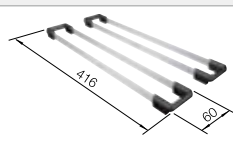

Juego de Guías Top

235 906

€ 119,00