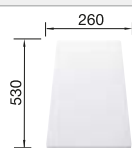

Tabla de corte de madera de haya

218 313
€ 115,00

Tabla de corte de polietileno óptica mármol

217 611
€ 122,00

Escurreidor multifuncional en acero inoxidable

223 297
€ 122,00

BLANCO UNIT con BLANCO SONA XL 6 S