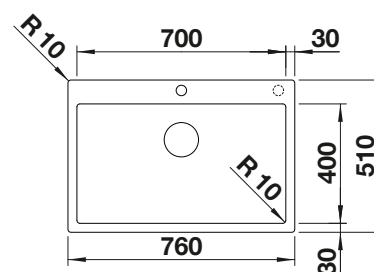

Profundidad cubeta 190 mm

Recomendación accesorios

Tabla de madera nogal con asa lateral en acero inoxidable.

223 074

€ 363,00

Cubeta adicional en acero inox.

219 649

€ 274,00

Escurreidor de acero inoxidable.

223 067

€ 397,00

BLANCO UNIT con BLANCO CLARON 700-IF/A

BLANCO drink.filter EVOL-S Pro

Consultar pág. 268

BLANCO FLEXON II Low 80/3

Consultar pág. 346