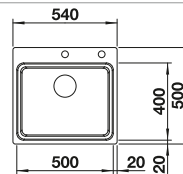

Incluido en el suministro	Sistema de desagüe InFino con válvula automática

2 guías ETAGON de acero inoxidable, juego de válvulas con tubería salvaespacio y tapón-filtro de 3 1/2" InFino con válvula automática (pop-up), material de fijación
Se puede realizar un orificio adicional que deberá ser realizado por una empresa especializada.