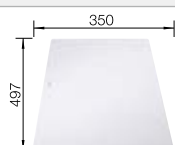

Tabla de corte de cristal blanca

Tabla de corte de cristal de seguridad, juego de válvulas con tubería salva-espacio, tapón-filtro InFino de 3 1/2" con válvula automática (giratoria)