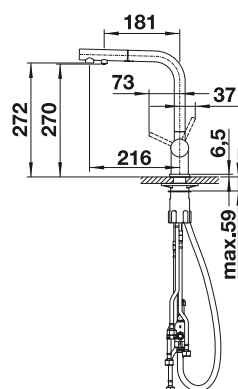

Dibujo técnico

Caudal 7.7 l/min a 3 bares de presión

Incluido en el suministro

- Caño giratorio 180°
- Orificio de grifería requerido Ø 35 mm
- Cartuchos de disco cerámico
- Tubos flexibles de conexión de 450 mm de largo y 3/8" de tuerca para montajes fáciles y seguros
- Con regulador hidráulico patentado para reducir la calcificación
- Placa estabilizadora para aumentar la estabilidad de la grifería cuando se instala en fregaderos de acero inoxidable
- Con válvula de no retorno que garantiza que no se produzca reflujos de conformidad con el estándar EN 1717
- En proceso de aprobación por LGA
- En proceso de aprobación por DVGW
- Tubos flexibles de conexión de 500 mm de largo y 3/8" de tuerca para montajes fáciles y seguros
- Sistema de filtro no incluido.

Recomendación accesorios

BLANCO Drink Filter Set Soft L

527 453
€ 345,00

NUEVO

Separador de flexos para grifería extraíble

511 920
€ 37,00

Filtro de suciedad para griferías (1 unidad)

128 434
€ 29,00

Recomendación dispensadores de jabón

BLANCO LATO Dispensador de jabón

Consultar pág. 328

Griferías,
Dispensadores