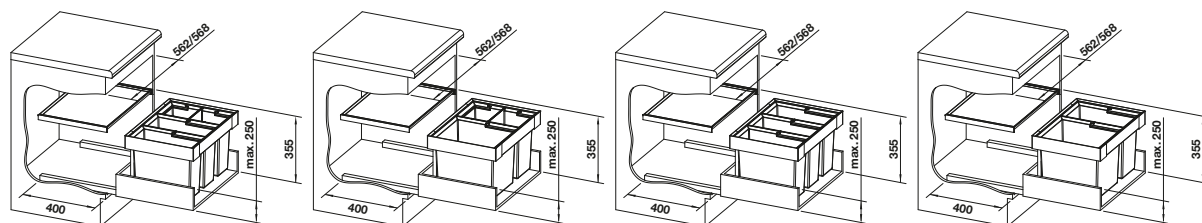

- Amplia gama de modelos para todos los muebles de fregadero estándar
- Diversas opciones de separación de residuos y almacenamiento a través de varias combinaciones de cubos
- Gran estabilidad e higiene a través de la solución de marcos con cubos colgados
- Instalación sencilla sin necesidad de marcar o perforar previamente
- La tapa del sistema extraíble incluida puede usarse como un práctico espacio de almacenamiento
- Diseño moderno con aluminio de alta calidad
- Todas las piezas son fáciles de limpiar gracias a las superficies lisas y amplias
- Accesorios opcionales que mejoran el sistema para crear una solución individualizada

reddot award 2017 winner

armario soporte mm	600	600	600	600
BLANCO FLEXON II	60/4	XL 60/3	60/3	60/2
	521 474	521 473	521 472	521 471
PVP (sin IVA)	€ 232,00	€ 226,00	€ 206,00	€ 206,00

Capacidad de cubos	42 l	46 l	45 l	49 l