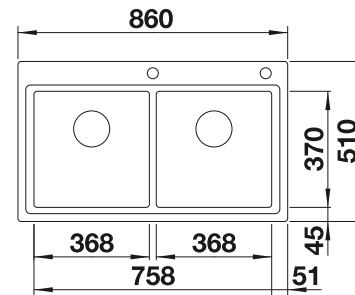

Dibujo técnico

Juego de válvula con dos tapones-filtro de 3 1/2" InFino, válvula automática con mando cromado para la cubeta principal y material de fijación.

Profundidad cubeta 196/196 mm

No es posible realizar un orificio adicional.