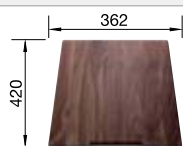

Cubetas Acero
Inoxidable

450 mm

Recomendación accesorios

Tabla de madera nogal con asa lateral en acero inoxidable.

223 074

€ 363,00

Cubeta adicional en acero inox.

219 649