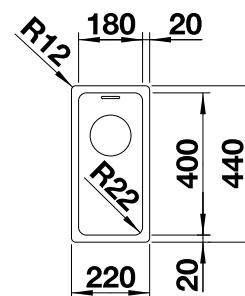

Profundidad cubeta 130 mm

Se requiere cinta de sellado flexible cuando se instala una grifería de cocina, un sistema de desagüe o un dispensador de jabón en las encimeras laminadas, número de artículo 120 055. Tenga en cuenta la información de extraer para el método de instalación respectivo.

Recomendación accesorios

Colador multifuncional en acero inoxidable

227 692
€ 97,00

Escurreidor plegable

238 482
€ 96,00

Escurreidor

230 734
€ 46,00