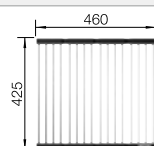

Escurredor plegable

238 482
€ 96,00