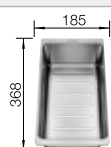

Cubeta multifuncional perforada
en inox

Tabla de corte de cristal de seguridad, colador de acero inoxidable multifuncional, juego de válvulas con tubería salva-espacio, 2 tapones filtro InFino de 3 1/2" con válvula automática (giratoria) para la cubeta principal