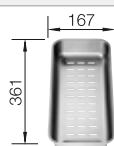

Cubeta multifuncional perforada
en acero inoxidable

223 077
€ 93,00