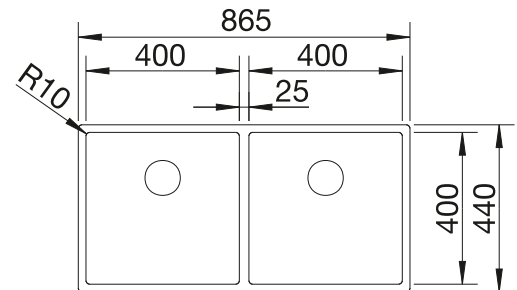

Profundidad cubeta 190/190 mm

Se requiere cinta de sellado flexible cuando se instala una grifería, una válvula automática o un dispensador de jabón en las encimeras laminadas, ref. 120 055.

Recomendación accesorios

Tabla de corte de cristal blanco satinado, encaja en el escurridor

225 333
€ 293,00

Cubeta adicional en acero inox.

219 649
€ 274,00

Escurridor plegable

238 482
€ 96,00

BLANCO UNIT con BLANCO CLARON 400/400-IF

BLANCO drink.filter EVOL-S Pro

Consultar pág. 268

BLANCO SELECT II 60/4 Orga

Consultar pág. 338