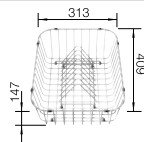

Cesta de vajilla con apilador de platos en acero inoxidable

507 829
€ 182,00