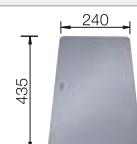

Recomendación accesorios

Tabla de corte compuesta de
fresno

230 700
€ 208,00

Escurreidor

230 734
€ 46,00

Tabla de corte de cristal de alta
seguridad con acabado plateado

227 697
€ 115,00

BLANCO UNIT con BLANCO ETAGON 500-U para colores de complementos