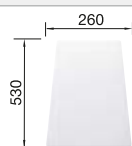

Tabla de corte de madera de haya

218 313
€ 115,00

Tabla de corte de polietileno óptica mármol

217 611
€ 122,00

Escurridor multifuncional en acero inoxidable

223 297
€ 122,00

BLANCO UNIT con BLANCO ZIA XL 6 S