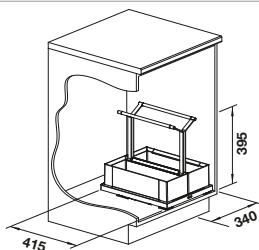

NUEVO

Puerta de bisagras

armario soporte	450	300
Ancho del artículo mm	340	180
BLANCO Storage Caddy	40	20
		
	527 668	527 667
PVP (sin IVA)	€ 209,00	€ 180,00
Número de contenedores	2	1

Incluido en el suministro