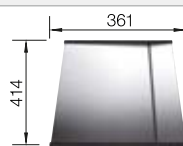

Escurredor de acero inoxidable.

223 067
€ 397,00