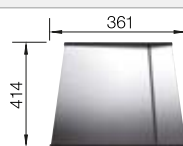

Escurreidor de acero inoxidable.

223 067
€ 397,00