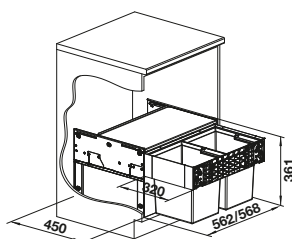

- Ideal para instalar delante de calderas murales de baja presión, sistemas de agua caliente y sistemas de filtrado
- Uso óptimo del espacio del mueble gracias a la reducida profundidad de montaje de 320 mm
- Diseño moderno con aluminio de alta calidad
- Todas las piezas son fáciles de limpiar gracias a las superficies suaves y amplias
- Instalación sencilla sin necesidad de medir, marcar o pretaladrar

reddot winner 2021

armario soporte mm	600
BLANCO SELECT II Compact 60/2	
	526 207
PVP (sin IVA)	€ 297,00
Capacidad de cubos	34 l