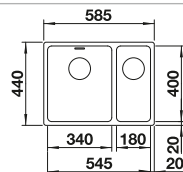

Incluido en el suministro	Sistema de desagüe InFino con válvula manual
Juego de válvulas con 2 tapones-filtro InFino de 3 y 1/2", tubería salva-espacio y material de fijación.	Juego de válvulas con tapón-filtro InFino de 3 y 1/2", tubería salva-espacio y material de fijación.