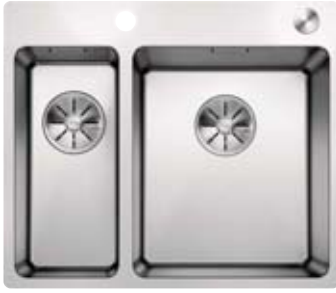

BLANCO UNIT con BLANCO ANDANO-U

BLANCO SONEA-S Flexo
Consultar pág. 283

BLANCO FLEXON II 60/3
Consultar pág. 343

BLANCO ANDANO-IF/A

Acero inoxidable

Cubetas Acero
Inoxidable

600 mm

- Composición única de elementos estéticos y funcionales
- Interacción armoniosa entre los radios y el diseño de la superficie
- Zona de aguas con elegante repisa para la grifería
- Incorpora el nuevo sistema de desagüe InFino de alta calidad, elegante, integrado y extremadamente higiénico
- Cubeta de gran capacidad
- Elegantes accesorios opciones