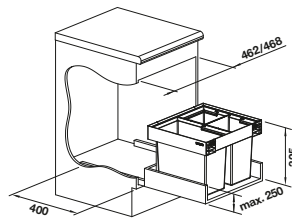

- Para muebles base con compartimentos divididos y una anchura de 50 a 90 cm (gracias a una altura de instalación reducida de 330 mm)
- Diversas opciones de separación de residuos y almacenamiento a través de combinaciones de selectores de desperdicios flexibles, con requisitos de espacio reducidos en el mueble del fregadero
- Gran estabilidad e higiene a través de la solución de bastidores con selectores de desperdicios colgantes
- Instalación sencilla sin marcado o perforación previos
- Diseño moderno con aluminio de alta calidad
- Todas las piezas son fáciles de limpiar gracias a las superficies suaves y amplias
- Accesorios opcionales que mejoran el sistema para crear una solución individualizada

armario soporte mm	500	500
BLANCO FLEXON II Low	50/3	50/2
	526 640	526 639
PVP (sin IVA)	€ 157,00	€ 134,00
Capacidad de cubos	35 l	38 l

Incluido en el suministro

Sistema para instalación en cajones, con tapa, 1 cubo de 19l, 2 cubos de 8l y 1 tapa para el cubo de 8l.

sistema para instalación en cajones, con tapa, 2 cubos de 19l.

Nota

- Requiere un mueble base con tapa y extraíble.
- Altura instalada: 325mm sobre la base del cajón, profundidad de montaje 400mm (dimensiones interiores del cajón).
- Altura máxima del bastidor: 250mm por encima de la base del cajón.
- También apto para montaje en muebles base con marco y puertas de panel con marcos a partir de 90mm.

- Al planificar, observe: la altura instalada del sistema de gestión de residuos, la altura de la base del cajón, la profundidad instalada del fregadero con el juego de válvulas y la dimensión mínima resultante para el armario base.
- Altura mínima del zócalo recomendada para la instalación de MOVEX: 100mm.