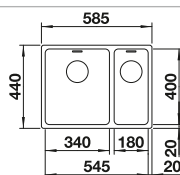

Incluido en el suministro	Sistema de desagüe InFino con válvula manual
Juego de válvulas con 2 tapones-filtro InFino de 3 y ½", tubería salva-espacio y material de fijación.	Juego de válvulas con tapón-filtro InFino de 3 y ½", tubería salva-espacio y material de fijación.