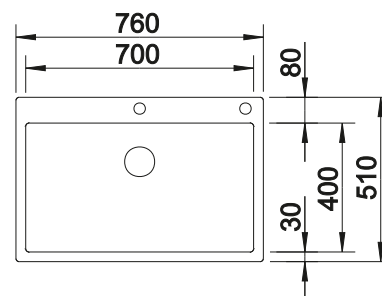

Profundidad cubeta 190 mm

Cubetas Acero
Inoxidable

800 mm

Recomendación accesorios

Tabla de madera nogal con asa lateral en acero inoxidable.

223 074

€ 363,00

Escurreidor de acero inoxidable.

223 067

€ 397,00

Escurreidor multifuncional en acero inoxidable

223 297

€ 122,00

BLANCO UNIT con BLANCO CLARON 700-IF/A Durinox

BLANCO drink.filter EVOL-S Pro

Consultar pág. 268

BLANCO SELECT II 60/4

Consultar pág. 339