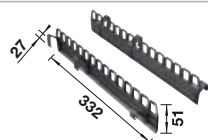

Recomendación accesorios

BLANCO SELECT Clip

521 300
€ 36,00