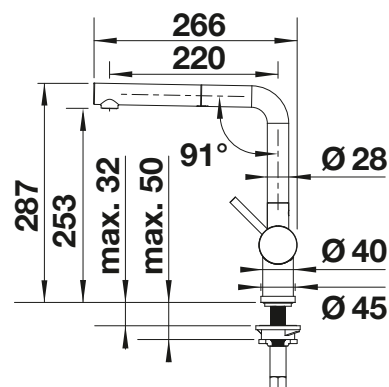

Dibujo técnico

Caudal 10.5 l/min a 3 bares de presión

Incluido en el suministro

- Caño giratorio 140°
- Se requiere perforación de Ø 35 mm
- Cartuchos con juntas cerámicas
- Tubo interior del caño con envoltura metálica
- Tubos de toma flexibles de 450 mm de longitud y tuercas de 3/8" para un montaje especialmente sencillo y seguro
- Regulador de caudal patentado para una acumulación de cal notablemente inferior
- Placa de estabilización para aumentar la estabilidad de la grifería de cocina al montarlas en fregaderos de acero inoxidable
- Equipado de serie con dispositivo para evitar el retroceso de caudal y, por tanto, garantizado sin retroceso de caudal según EN 1717
- Certificado LGA (clase sonora I)
- Certificado DVGW

Griferías,
Dispensadores

Recomendación accesorios

Filtro de suciedad para griferías (1 unidad)

128 434

€ 29,00

Juego de 2 aireadores para caudal cristalino y oxigenado

521 746

€ 24,00

Separador de flexos para grifería extraíble

511 920

€ 37,00

Recomendación dispensadores de jabón

BLANCO LATO Dispensador de jabón

Consultar pág. 328