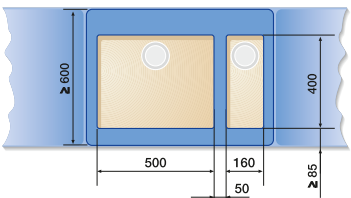

SILGRANIT

60 cm Armario soporte

SUBLINE 320-U SUBLINE 160-U

70 cm Armario soporte

SUBLINE 400-U SUBLINE 160-U

80 cm Armario soporte

SUBLINE 500-U SUBLINE 160-U

80 cm Armario soporte