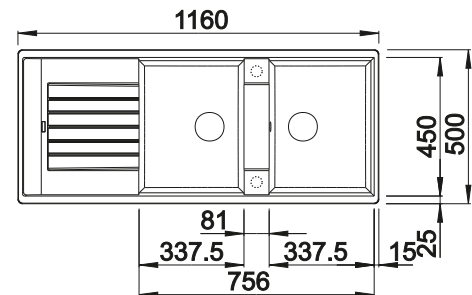

Dibujo técnico

Orificio premarcado
Profundidad cubeta 190/190 mm

Recomendación accesorios

Tabla de corte de madera de haya

218313
€ 115,00

Tabla de corte de polietileno óptica mármol

217611
€ 122,00

Escurridor multifuncional en acero inoxidable

223297
€ 122,00

BLANCO UNIT con BLANCO ZIA 8 S

BLANCO KANO-S
Consultar pág. 311

BLANCO BOTTON Pro 45/2 Automático
Consultar pág. 349