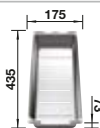

Escurreidor multifuncional

227 689
€ 97,00