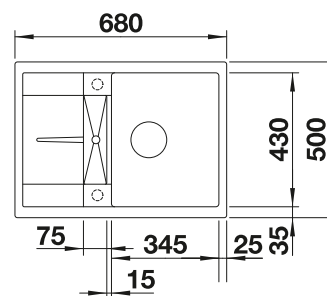

Dibujo técnico

R8

○ Orificio premarcado
Profundidad cubeta 190/25 mm

Recomendación accesorios

Tabla de corte de madera de haya

218 313
€ 115,00

Tabla de corte de polietileno óptica mármol

217 611
€ 122,00

Escurreedor de esquina

235 866
€ 51,00

BLANCO UNIT con BLANCO METRA 45 S Compact

BLANCO LINUS

Consultar pág. 303

BLANCO SELECT II 45/2

Consultar pág. 342