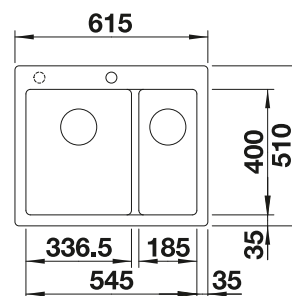

Orificio premarcado

Profundidad cubeta 220/220 mm

La tabla de corte opcional 230700 solo se puede colocar en el borde de la cubeta si el diámetro de la grifería es inferior a 48 mm.

Recomendación accesorios

Tabla de corte compuesta de
fresno

230 700
€ 208,00

Escurreidor multifuncional

227 689
€ 97,00

Juego de Guías Top

235 906
€ 119,00

BLANCO UNIT con BLANCO PLEON 6 Split

BLANCO LINUS-S

Consultar pág. 300

BLANCO SELECT II 60/3

Consultar pág. 339