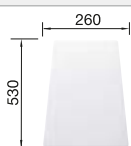

Tabla de corte de madera de haya

218 313
€ 115,00

Tabla de corte de polietileno óptica mármol

217 611
€ 122,00

Escurreidor de esquina

235 866
€ 51,00

BLANCO UNIT con BLANCO METRA 45 S

BLANCO LINUS