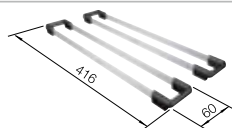

o

Juego de válvulas con tubería salva-espacio, tapón filtro InFino de 3 1/2"

Profundidad cubeta 190 mm

Recomendación accesorios

Juego de Guías Top

235 906
€ 119,00

Tabla de corte compuesta de
fresno

230 700
€ 208,00