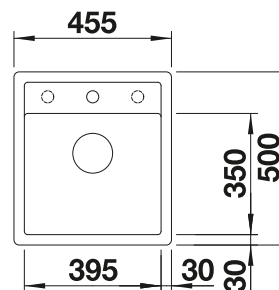

Dibujo técnico

R10

○ Orificio premarcado

Profundidad cubeta 190 mm

Sugerimos revisar medidas de encastre con la plantilla correspondiente.

Recomendación accesorios

235 866
€ 51,00

514 238
€ 103,00

230 734
€ 46,00

BLANCO UNIT con BLANCO DALAGO 45-F

Consultar pág. 312

Consultar pág. 342