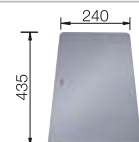

Recomendación accesorios

Juego de Guías Top

235 906
€ 119,00

Tabla de corte compuesta de fresno

230 700
€ 208,00

Tabla de corte de cristal de alta seguridad con acabado plateado

227 697
€ 115,00

BLANCO UNIT con BLANCO SUBLINE-U