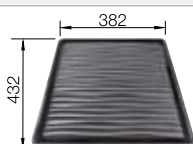

Recomendación accesorios

Tabla de corte compuesta de
fresno

230 700
€ 208,00

Escurreidor

230 734
€ 46,00

Tabla de corte de cristal de alta
seguridad con acabado plateado

227 697
€ 115,00

BLANCO UNIT con BLANCO ETAGON 500-U para colores de complementos