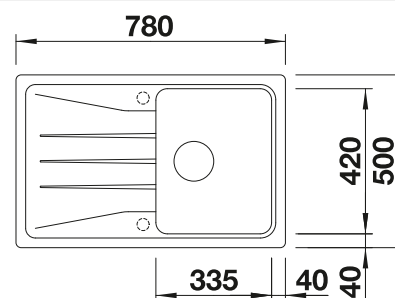

Incluido en el suministro

Juego de válvulas con tubería salva-espacio, tapón filtro de 3 1/2"

Dibujo técnico

○ Orificio premarcado
Profundidad cubeta 190 mm

Recomendación accesorios

Tabla de corte de madera de haya