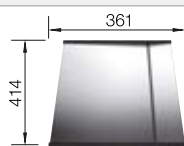

Recomendación accesorios

Tabla de corte de cristal blanco satinado, encaja en el escurridor

225 333
€ 293,00

Escurridor de acero inoxidable.

223 067
€ 397,00

Escurridor multifuncional en acero inoxidable

223 297
€ 122,00