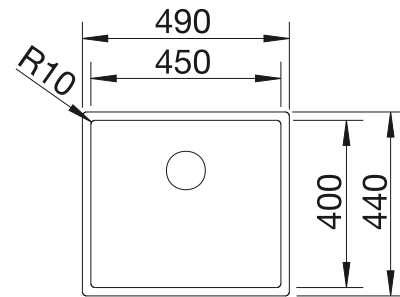

Profundidad cubeta 190 mm

Se requiere cinta de sellado flexible cuando se instala una grifería, una válvula automática o un dispensador de jabón en las encimeras laminadas, ref. 120 055.

Pedir las conexiones de desagüe para combinar dos cubetas individuales.

Recomendación accesorios

Tabla de madera nogal con asa lateral en acero inoxidable.

223 074

€ 363,00

Cubeta adicional en acero inox.

219 649

€ 274,00

Escurreidor de acero inoxidable.

223 067

€ 397,00

BLANCO UNIT con BLANCO CLARON 450-IF

BLANCO drink.filter EVOL-S Pro

Consultar pág. 268

BLANCO SELECT II 50/2

Consultar pág. 342