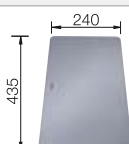

Profundidad cubeta 200 mm

Radios: 20 mm

Recomendación accesorios

Tabla de corte compuesta de
fresno

230 700
€ 208,00

Tabla de corte de cristal de alta
seguridad con acabado plateado

227 697
€ 115,00

Escurreidor multifuncional