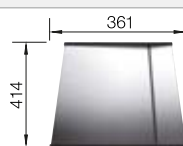

Escurridor de acero inoxidable.

223 067

€ 397,00