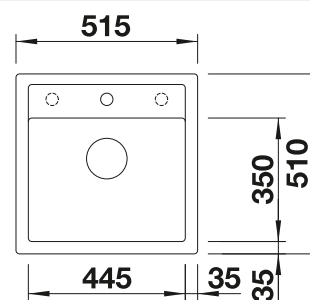

Dibujo técnico

R10

○ Orificio premarcado
Profundidad cubeta 190 mm

Recomendación accesorios

Tabla de corte de madera de haya

232 817
€ 97,00

Escurreidor de esquina

235 866
€ 51,00

Cesta de vajilla con apilador de platos en acero inoxidable

507 829
€ 182,00

BLANCO UNIT con BLANCO DALAGO 5

BLANCO KANO

Consultar pág. 312

BLANCO SELECT II 50/3

Consultar pág. 342