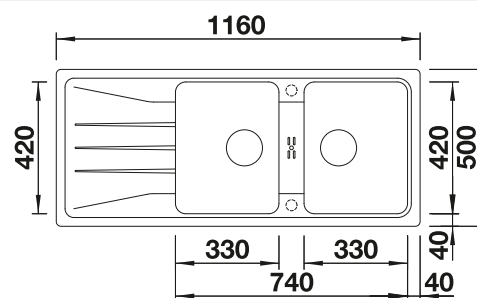

Dibujo técnico

○ Orificio premarcado
Profundidad cubeta 190/190 mm

Recomendación accesorios

Tabla de corte de madera de haya

218 313
€ 115,00

Tabla de corte de polietileno óptica mármol

217 611
€ 122,00

Escurreidor multifuncional en acero inoxidable

223 297
€ 122,00

BLANCO UNIT con BLANCO SONA 8 S

BLANCO KANO-S

Consultar pág. 311

BLANCO FLEXON II Low 90/4

Consultar pág. 346