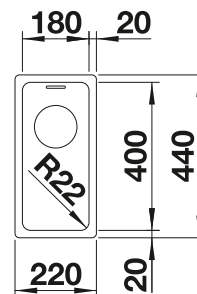

Profundidad cubeta 130 mm

Tenga en cuenta las medidas de encastre para las diferentes opciones de instalación.

Recomendación accesorios

Colador multifuncional en acero inoxidable

227692
€ 97,00

Escurridor plegable

238482
€ 96,00