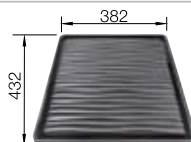

Recomendación accesorios

Tabla de corte de madera de haya

514 544
€ 122,00

Escurreidor de acero inoxidable plegable

514 542
€ 311,00

Escurreidor

230 734
€ 46,00

BLANCO UNIT con BLANCO SUBLINE-U