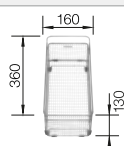

Tabla de corte de madera de haya

218 313
€ 115,00

Tabla de corte de polietileno óptica mármol

217 611
€ 122,00

Escurreidor multifuncional en acero inoxidable

223 297
€ 122,00

BLANCO UNIT con BLANCO ZIA 5 S

BLANCO KANO