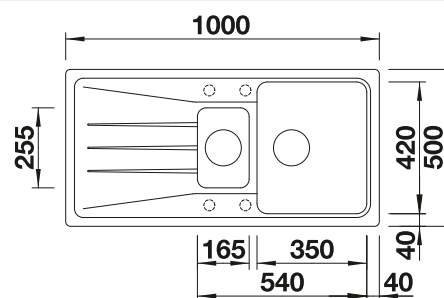

Incluido en el suministro

Juego de válvulas salva espacio, con 2 tapones filtro de 3 1/2"

Dibujo técnico

○ Orificio premarcado
Profundidad cubeta 190/120 mm

Recomendación accesorios

Tabla de corte de madera de haya