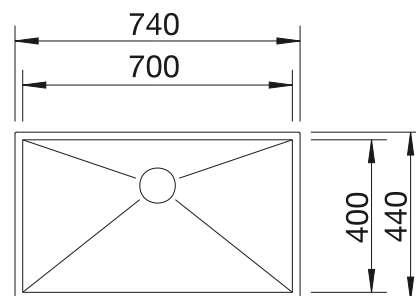

Profundidad cubeta 185 mm

Nota: también disponible en versión enrasada.

*Nota sobre el volumen del suministro: se necesita un juego de válvulas para los modelos bajo encimera sin repisa si se usa una válvula automática con pop-up. Recomendado: artículo núm. 232 459

Recomendación accesorios

Tabla de madera nogal con asa lateral en acero inoxidable.

223 074

€ 363,00

Cubeta adicional en acero inox.

219 649

€ 274,00

Escurreidor de acero inoxidable.

223 067

€ 397,00

BLANCO UNIT con BLANCO ZEROX 700-U

BLANCO VONDA

Consultar pág. 281

BLANCO FLEXON II Low 80/3

Consultar pág. 346