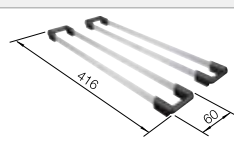

Tabla de madera nogal con asa lateral en acero inoxidable.

223 074
€ 363,00

Escurreidor de acero inoxidable.

223 067
€ 397,00

Juego de Guías Top

235 906
€ 119,00

BLANCO UNIT con BLANCO ZEROX 500-IF Durinox

BLANCO VONDA