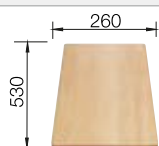

Tabla de corte de madera de haya

218 313
€ 115,00

Tabla de corte de polietileno óptica mármol

217 611
€ 122,00

Escurreidor de esquina

235 866
€ 51,00

BLANCO UNIT con BLANCO METRA 45 S

BLANCO LINUS