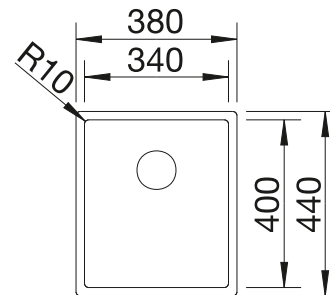

Profundidad cubeta 190 mm

Se requiere cinta de sellado flexible cuando se instala una grifería, una válvula automática o un dispensador de jabón en las encimeras laminadas, ref. 120 055

Pedir las conexiones de desagüe para combinar dos cubetas individuales.

Recomendación accesorios

Tabla de corte de cristal blanco satinado, encaja en el escurridor

225 333
€ 293,00

Cubeta adicional en acero inox.

219 649
€ 274,00

Escurridor plegable

238 482
€ 96,00

BLANCO UNIT con BLANCO CLARON 340-IF

BLANCO drink.filter EVOL-S Pro

Consultar pág. 268

BLANCO FLEXON II 30/2

Consultar pág. 345