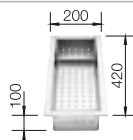

Recomendación accesorios

Cubeta adicional en acero inox.

219649
€ 274,00