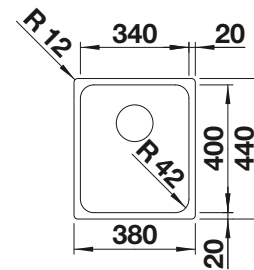

Profundidad cubeta 185 mm

Pedir las conexiones de desagüe para combinar dos cubetas individuales.

Cubetas Acero
Inoxidable

400 mm