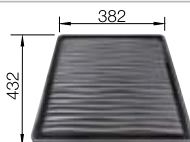

Recomendación accesorios

Escurreidor de esquina

235 866
€ 51,00

Cesta de vajilla con apilador de platos en acero inoxidable

507 829
€ 182,00

Escurreidor

230 734
€ 46,00

BLANCO UNIT con BLANCO DALAGO 8-F