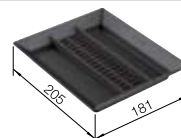

Tapa AktivBio para selector de desperdicios de 8 l

524 220
€ 48,00