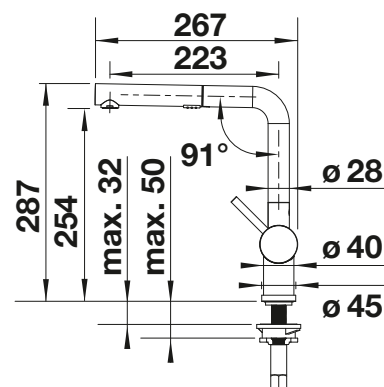

Dibujo técnico

Caudal 8.34 l/min a 3 bares de presión

Incluido en el suministro

- Caño giratorio 140°
- Se requiere perforación de Ø 35 mm
- Cartuchos con juntas cerámicas
- Tubo interior del caño con envoltura metálica
- Tubos de toma flexibles de 450 mm de longitud y tuercas de 3/4" para un montaje especialmente sencillo y seguro
- Regulador de chorro patentado para una acumulación de cal notablemente inferior
- Placa de estabilización para aumentar la estabilidad de la grifería de cocina al montarlas en fregaderos de acero inoxidable
- Equipado de serie con dispositivo para evitar el retroceso de caudal y, por tanto, garantizado sin retroceso de caudal según EN 1717
- Certificado LGA (clase sonora I)
- Certificado DVGW

Recomendación accesorios

Filtro de suciedad para griferías
(1 unidad)

128 434

€ 29,00

Separador de flexos para grifería
extraíble

511 920

€ 37,00

Recomendación dispensadores de jabón

BLANCO LATO Dispensador
de jabón

Consultar pág. 328