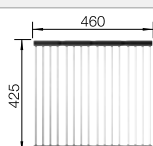

Escurreidor plegable

238 482

€ 96,00