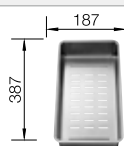

Recomendación accesorios

Tabla de corte de cristal
acabado plateado

230 970
€ 182,00

Cubeta multifuncional

231 396
€ 152,00

Escurreidor

230 734
€ 46,00

BLANCO UNIT con BLANCO DIVON II 8-IF