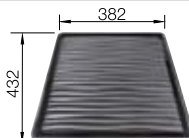

Cesta de vajilla en acero inoxidable

514 238
€ 103,00

Escurreidor

230 734
€ 46,00

BLANCO UNIT con BLANCO SUPRA 340-U

BLANCO MIDA-S

Consultar pág. 313

BLANCO BOTTON II 30/2