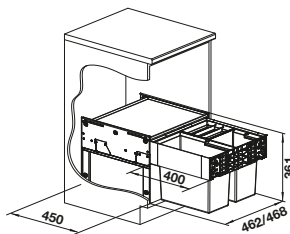

- Uso total del espacio en el mueble del fregadero gracias a las soluciones adaptadas junto con el fregadero y el grifería
- Amplia gama de modelos para todas las dimensiones de muebles más comunes
- Opciones diversas y variadas de separación de residuos mediante combinaciones flexibles de selectores de desperdicios
- Instalación sencilla sin necesidad de medir, marcar o pretaladrar
- Accesorios opcionales para personalizar el sistema para crear una solución personalizada
- Accesorios opcionales que mejoran el sistema
- Diseño moderno con aluminio de alta calidad
- Todas las piezas son fáciles de limpiar gracias a las superficies suaves y amplias

reddot winner 2021

armario soporte mm	500	500	450
BLANCO SELECT II	50/3	50/2	45/2
	526 202	526 201	526 200
PVP (sin IVA)	€ 307,00	€ 286,00	€ 273,00

Capacidad de cubos	35 l	38 l	32 l

Incluido en el suministro

Sistema de apertura frontal con tapa, 1 cubo de 19l y 2 cubos de 8l, 1 tapa de cubo de 8l

Sistema de apertura frontal con tapa, 2 cubos de 19l

Sistema de apertura frontal con tapa, 2 cubos de 16l

Nota

- Altura de la instalación 361mm, profundidad de la instalación 400mm, medidas internas necesarias del mueble para los guías de extracción 450mm, grosor de las paredes laterales del mueble 16 o 19mm.
- Para muebles con un grosor de pared de 18mm, las placas de distancia deben encargarse por separado.
- Esto requiere puertas frontales sin bisagras ni agujeros de perforación. Tener en cuenta la posición del asa.
- Cuando realices la planificación, ten en cuenta la altura del sistema de gestión de residuos, la profundidad de la instalación del fregadero y las dimensiones mínimas resultantes del mueble base.