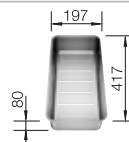

Colador multifuncional en acero inoxidable

227 692
€ 97,00