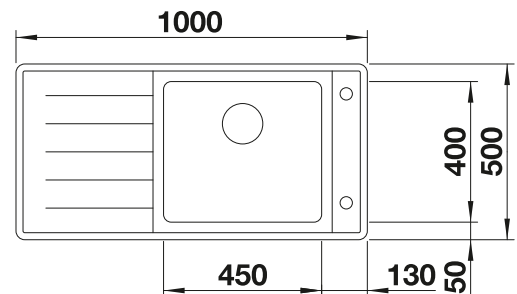

Profundidad cubeta 215 mm

Fregaderos
Acero inox.

600 mm

Recomendación accesorios

Tabla de corte de cristal azul noche

232846

€ 172,00

Juego de Guías Top

235906

€ 119,00

BLANCO UNIT con BLANCO ANDANO XL 6 S-IF

BLANCO SONEA-S Flexo

Consultar pág. 283

BLANCO SELECT II 60/4 Orga

Consultar pág. 338