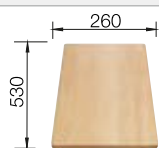

Recomendación accesorios

Tabla de corte de madera de haya

218 313

€ 115,00