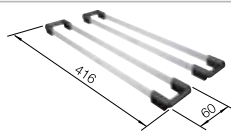

Juego de Guías Top

235 906
€ 119,00