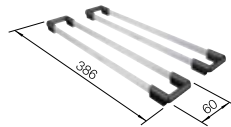

Kit de 2 guías ETAGON

Recomendación accesorios			BLANCO UNIT con BLANCO ETAGON 500-IF/A	
 280 424	 187 367	 382 432		
Tabla de corte de bambú	Cubeta multifuncional	Escurreidor	BLANCO drink.filter EVOL-S Pro	BLANCO SELECT II XL 60/3
239 449 € 59,00	231 396 € 152,00	230 734 € 46,00	Consultar pág. 268	Consultar pág. 339