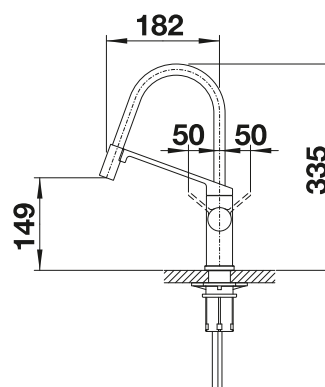

Dibujo técnico

Caudal 8.8 l/min a 3 bares de presión

Incluido en el suministro

- Incluye cuatro revestimientos intercambiables para el caño: color kiwi, naranja, limón y gris lava (preinstalado)
- Caño giratorio 360°
- Orificio de la grifería requerido $\varnothing$ 35 mm
- Cartuchos de disco cerámico
- Caño recubierto de material textil
- Tubos flexibles de conexión de 450 mm de largo y $\frac{3}{8}$ " de tuerca para montajes fáciles y seguro
- Con regulador hidráulico patentado para evitar al máximo la calcificación
- Placa estabilizadora para aumentar la estabilidad de la grifería cuando se instala en fregaderos de acero inoxidable
- Certificado LGA
- Aprobado por el DVGW

Recomendación accesorios

Filtro de suciedad para griferías

(1 unidad)

128434

€ 29,00

Recomendación dispensadores de jabón

BLANCO TORRE, dispensador cromado. Capacidad 250 ml

Consultar pág. 329

Griferías,
Dispensadores