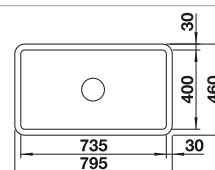

Ancho del mueble mín.: 800 mm
Profundidad interna de la cubeta: 196 mm
Altura externa de la cubeta: 220 mm
Medida de encastre: Plantilla proporcionada. Bajo encimera.

Incluido en el suministro	sin válvula automática
Juego de válvula con tubería salva-espacio y dos tapones-filtro de 3 1/2"	Juego de válvulas con tubería salva-espacio y tapón de filtro de 3 1/2"

Recomendación accesorios

BLANCO UNIT con BLANCO VILLAE Farmhouse

Consultar pág. 305

Consultar pág. 352

Cubetas
rústicas