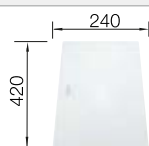

Tabla de corte de cristal blanco
satinado, encaja en el escurridor

225 333

€ 293,00

Cubeta adicional en acero inox.

219 649

€ 274,00

Escurridor plegable

238 482