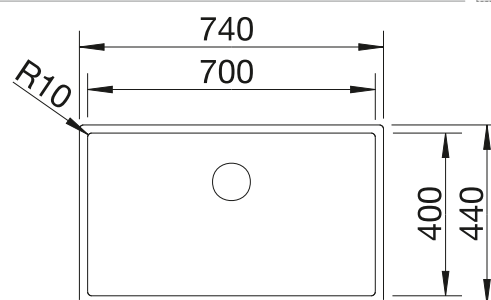

Profundidad cubeta 190 mm

Se requiere cinta de sellado flexible cuando se instala una grifería, una válvula automática o un dispensador de jabón en las encimeras laminadas, ref. 120 055.

Pedir las conexiones de desagüe para combinar dos cubetas individuales.

Recomendación accesorios

Tabla de madera nogal con asa lateral en acero inoxidable.

223 074

€ 363,00

Escurridor de acero inoxidable.

223 067

€ 397,00

Escurridor multifuncional en acero inoxidable

223 297

€ 122,00

BLANCO UNIT con BLANCO CLARON 700-IF Durinox

BLANCO drink.filter EVOL-S Pro

Consultar pág. 268

BLANCO FLEXON II Low 80/3

Consultar pág. 346