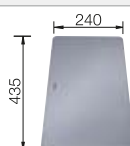

Profundidad cubeta 200 mm

Radios: 20mm

Recomendación accesorios

Tabla de corte compuesta de fresno

230 700
€ 208,00

Escurreidor

230 734
€ 46,00

Tabla de corte de cristal de alta seguridad con acabado plateado