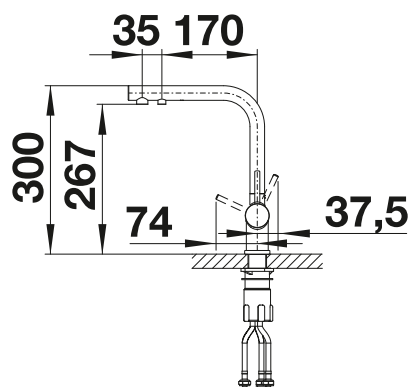

Dibujo técnico

Caudal 9.5 l/min a 3 bares de presión

Incluido en el suministro

- Caño giratorio 360° para un mejor alcance
- Orificio de grifería requerido Ø 35mm
- Cartuchos de disco cerámico
- Tubos flexibles de conexión de 450mm de largo y 3/8" de tuerca para montajes fáciles y seguros
- Con regulador hidráulico patentado para reducir la calcificación
- Placa estabilizadora para aumentar la estabilidad dla griferíacuando se instala en fregaderos de acero inoxidable
- Aprobado por LGA (clase sonora I)
- Sistema de filtro no incluido.

Recomendación accesorios

BLANCO Drink Filter Set Soft L

527453
€ 345,00

Filtro de suciedad para griferías
(1 unidad)

NUEVO
128434
€ 29,00

Recomendación dispensadores de jabón

BLANCO LATO Dispensador de jabón

Consultar pág. 328