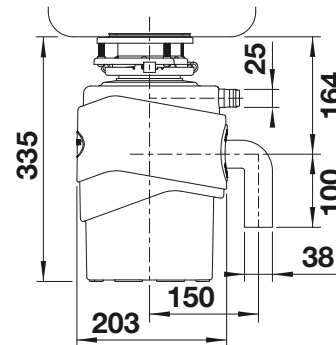

Dibujo técnico

Se requiere una salida de fregadero de 3 1/2", Peso del producto: 10,6 kg, Cable de alimentación no extraíble de 90cm, Botón de reinicio en la parte inferior (tenga en cuenta la accesibilidad)

Incluido en el suministro

- Juego interruptor neumático
- Embellecedor del interruptor neumático en cromado y en PVD steel
- Protector antisalpicaduras negro
- Tapón-filtro para cerrar el desagüe
- Conexión de rebosadero para fregaderos BLANCO
- Tubo en L con conexión de rebosadero o lavavajillas
- Llave para instalar y liberar el bloqueo

Recomendación accesorios