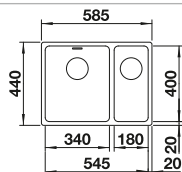

Incluido en el suministro	Sistema de desagüe InFino con válvula manual
Juego de válvulas con 2 tapones-filtro InFino de 3 y 1/2", tubería salva-espacio y material de fijación.	Juego de válvulas con tapón-filtro InFino de 3 y 1/2", tubería salva-espacio y material de fijación.