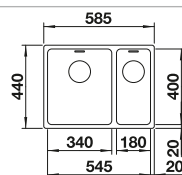

Incluido en el suministro	Sistema de desagüe InFino con válvula manual
Juego de válvulas con 2 tapones-filtro InFino de 3 y ½", tubería salva-espacio y material de fijación.	Juego de válvulas con tapón-filtro InFino de 3 y ½", tubería salva-espacio y material de fijación.