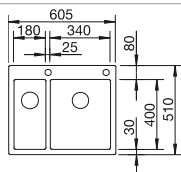

Incluido en el suministro		Sistema de desagüe InFino con válvula automática
	Juego de válvulas con tubería salva-espacio, conexión de residuos, 2 tapones filtro InFino de 3 1/2" con válvula automática (PushControl) para la cubeta principal, material de fijación	Juego de válvulas con tubería salva-espacio, tapón filtro InFino de 3 1/2" con válvula automática (PushControl), material de fijación
		Juego de válvulas con tubería salva-espacio, tapón filtro InFino de 3 1/2" con válvula automática (PushControl), material de fijación

Recomendación accesorios			BLANCO UNIT con BLANCO CLARON-IF/A	
 Tabla de corte de cristal blanco satinado, encaja en el escurridor 225 333 € 293,00	 Cubeta adicional en acero inox. 219 649 € 274,00	 Escurridor plegable 238 482 € 96,00	 BLANCO drink.filter EVOL-S Pro Consultar pág. 268	 BLANCO SELECT II 60/2 Orga Consultar pág. 338