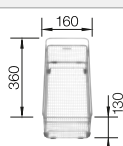

Escurridor multifuncional en acero inoxidable

223 297

€ 122,00