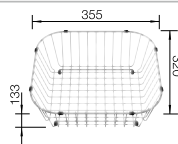

Recomendación accesorios

Tabla de corte de bambú

239 449
€ 59,00

Cesta de vajilla en acero inoxidable

514 238
€ 103,00

Escurreidor

230 734
€ 46,00

BLANCO UNIT con BLANCO SOLIS 340-IF