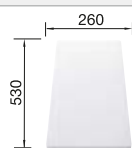

€ 115,00

Tabla de corte de polietileno óptica mármol

217 611

€ 122,00

Cesta de vajilla en acero inoxidable

220 573

€ 78,00

BLANCO UNIT con BLANCO LIVIT 8 S