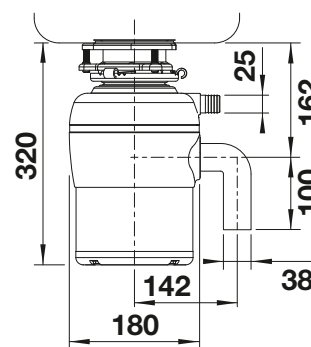

Dibujo técnico

Se requiere una salida de fregadero de 3 1/2", Peso del producto: 7,4 kg, Cable de alimentación de 90 cm no extraíble, Botón de reinicio en la parte inferior (tenga en cuenta la accesibilidad)

Incluido en el suministro

- Juego interruptor neumático
- Embellecedor del interruptor neumático en cromado y en PVD steel
- Protector antisalpicaduras negro
- Tapón-filtro para cerrar el desagüe
- Conexión de rebosadero para fregaderos BLANCO
- Tubo en L con conexión de rebosadero o lavavajillas
- Llave para instalar y liberar el bloqueo

Recomendación accesorios

526 770

526 772