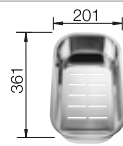

Cubeta multifuncional de acero inoxidable

Tabla de corte de cristal deslizable segura, colador multifuncional de acero inoxidable (apto para la cubeta principal) juego de válvulas con tubería salva-espacio, 2 x 3 1/2" tapón-filtro InFino con válvula automática (giratoria) para la cubeta principal