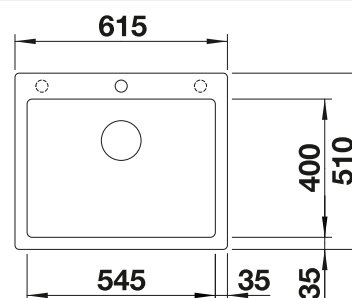

○ Orificio premarcado

Profundidad cubeta 220 mm

La tabla de corte opcional 230700 solo se puede colocar en el borde de la cubeta si el diámetro de la grifería es inferior a 48 mm.

Recomendación accesorios

Tabla de corte compuesta de
fresno

230 700
€ 208,00

Juego de Guías Top

235 906
€ 119,00

Escurreidor plegable

238 482
€ 96,00

BLANCO UNIT con BLANCO PLEON 6

BLANCO LINUS-S

Consultar pág. 300

BLANCO SELECT II 60/3

Consultar pág. 339