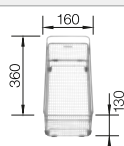

Tabla de corte de madera de haya

218 313
€ 115,00

Tabla de corte de polietileno óptica mármol

217 611
€ 122,00

Escurreidor multifuncional en acero inoxidable

223 297
€ 122,00

BLANCO UNIT con BLANCO METRA 5 S