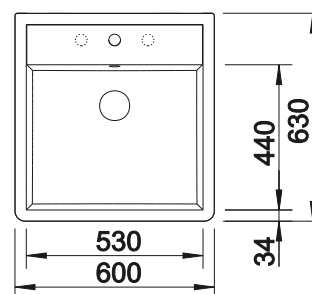

Dibujo técnico

○ Orificio premarcado
Profundidad cubeta 190 mm
Dos orificios premarcados por debajo.
Sólo puede instalarse en una superficie recta y plana.

Cubetas
rústicas

Recomendación accesorios

BLANCO TORRE, dispensador cromado. Capacidad 250 ml

512 593
€ 120,00

Tapón CapFlow para cubrir el desagüe

517 666
€ 18,00

BLANCO UNIT con BLANCO PANOR 60

BLANCO TRADON

Consultar pág. 293

BLANCO SELECT II 60/3

Consultar pág. 339