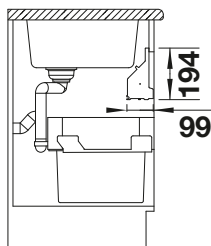

Apertura frontal Puerta de bisagras

armario soporte mm	600	600
BLANCO Orga Shelf 60	H	P
		
	527 459	527 458
PVP (sin IVA)	€ 91,00	€ 91,00

Incluido en el suministro

Estante Orga de aluminio con tapas de plástico y adaptador para puertas batientes.