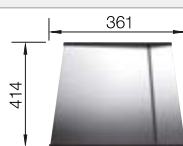

223 074

€ 363,00

Cubeta adicional en acero inox.

219 649

€ 274,00

Escurreidor de acero inoxidable.

223 067

€ 397,00