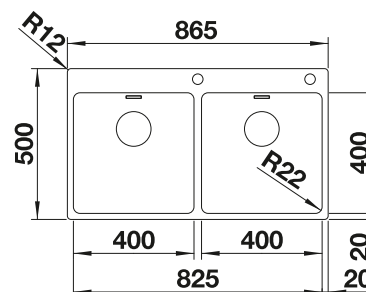

Profundidad cubeta 190/190 mm

Posibilidad de orificio adicional. El subsiguiente orificio de perforación debe ser realizado por una empresa especializada.

Puede consultar las medidas de encastre y dibujos técnicos en www.blanco.com

Recomendación accesorios

Tabla de corte compuesta de
fresno

230 700
€ 208,00

Colador multifuncional en acero
inoxidable

227 692
€ 97,00

Juego de Guías Top

235 906
€ 119,00

BLANCO UNIT con BLANCO ANDANO 400/400-IF/A

BLANCO SONEA-S Flexo

Consultar pág. 283

BLANCO FLEXON II Low 90/4

Consultar pág. 346