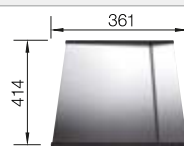

Escurridor de acero inoxidable.

223 067
€ 397,00