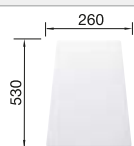

○ Orificio premarcado
Profundidad cubeta 190 mm

Recomendación accesorios

Tabla de corte de madera de
haya

218 313
€ 115,00

Tabla de corte de polietileno
óptica mármol

217 611
€ 122,00

Escurridor multifuncional