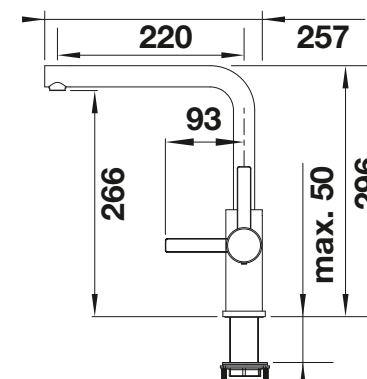

Dibujo técnico

Caudal 10.7 l/min a 3 bares de presión

Griferías,
Dispensadores