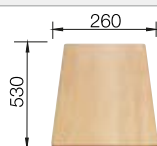

Tabla de corte de madera de haya

218 313
€ 115,00

Tabla de corte de polietileno óptica mármol

217 611
€ 122,00

Escurridor multifuncional en acero inoxidable

223 297
€ 122,00

BLANCO UNIT con BLANCO ZIA 45 S

BLANCO KANO