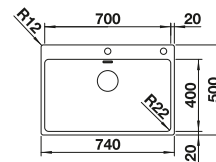

reddot design award
winner 2012

armario soporte mm	800	800
BLANCO ANDANO-IF/A	340/340-IF/A	700-IF/A
Borde plano IF 		
 brillo	525 248	525 246
PVP (sin IVA)	€ 823,00	€ 587,00
Profundidad cubeta	190/190 mm	190 mm