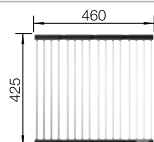

Recomendación accesorios

Tabla de corte de cristal blanco satinado, encaja en el escurridor

225 333
€ 293,00

Cubeta adicional en acero inox.

219 649
€ 274,00

Escurridor plegable

238 482
€ 96,00

BLANCO UNIT con BLANCO CLARON-IF