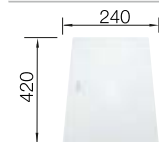

Recomendación accesorios

Tabla de corte de cristal blanco satinado, encaja en el escurridor

225 333
€ 293,00

Cubeta adicional en acero inox.

219 649
€ 274,00

Escurridor plegable

238 482
€ 96,00

BLANCO UNIT con BLANCO CLARON-IF