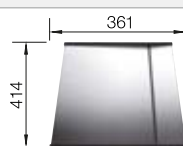

Escurreidor de acero inoxidable.

223 067
€ 397,00