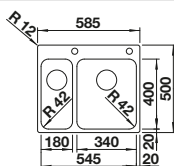

Incluido en el suministro		Sistema de desagüe InFino con válvula automática
Posibilidad de orificio adicional, que deberá ser realizado por una empresa especializada.	Juego de válvulas con tubería salva-espacio, 2 tapones filtro InFino de 3 1/2" con válvula automática (PushControl), material de fijación	Juego de válvulas con tubería salva-espacio, tapón filtro InFino de 3 1/2" con válvula automática (PushControl), material de fijación

Recomendación accesorios			BLANCO UNIT con BLANCO SOLIS-IF/A	
Tabla de corte de bambú	Juego de Guías Top	Escurreidor con chapa insertable perforada de acero inoxidable	BLANCO CANDOR-S	BLANCO FLEXON II 60/3
239 449 € 59,00	235 906 € 119,00	513 485 € 122,00	Consultar pág. 305	Consultar pág. 343