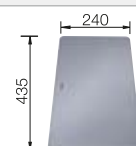

230 700
€ 208,00

Escurreidor

230 734
€ 46,00

Tabla de corte de cristal de alta seguridad con acabado plateado

227 697
€ 115,00

BLANCO UNIT con BLANCO ETAGON 500-F

BLANCO drink.filter EVOL-S Pro

Consultar pág. 268