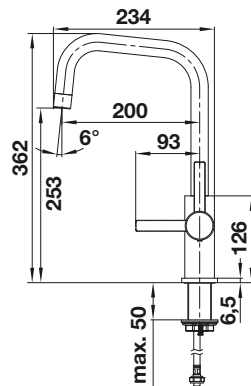

Dibujo técnico

Caudal 14.1 l/min a 3 bares de presión

Griferías,
Dispensadores