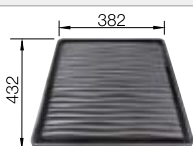

Profundidad cubeta 200 mm

Radios: 20mm

Recomendación accesorios

Tabla de corte compuesta de fresno

230 700
€ 208,00

Escurreidor

230 734
€ 46,00

Tabla de corte de cristal de alta seguridad con acabado plateado