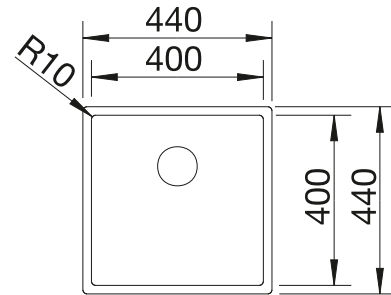

Profundidad cubeta 190 mm

Se requiere cinta de sellado flexible cuando se instala una grifería, una válvula automática o un dispensador de jabón en las encimeras laminadas, ref. 120 055.

Pedir las conexiones de desagüe para combinar dos cubetas individuales.

Recomendación accesorios

Tabla de madera nogal con asa lateral en acero inoxidable.

223 074
€ 363,00

Escurredor de acero inoxidable.

223 067
€ 397,00

Escurredor plegable

238 482
€ 96,00

BLANCO UNIT con BLANCO CLARON 400-IF Durinox

BLANCO drink.filter EVOL-S Pro

Consultar pág. 268

BLANCO SELECT II 45/2

Consultar pág. 342