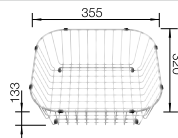

Cesta de vajilla en acero inoxidable

514 238
€ 103,00

Escurreidor

230 734
€ 46,00

BLANCO UNIT con BLANCO SUPRA 340-U

BLANCO MIDA-S

Consultar pág. 313

BLANCO BOTTON II 30/2