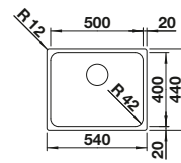

Incluido en el suministro	Sistema de desagüe InFino con válvula manual		
Si desea instalar una válvula automática puede pedir información sobre la referencia del kit que debe solicitar.	Juego de válvulas con tubería salva-espacio, 2 x 3 1/2" tapón filtro InFino, material de fijación	Juego de válvulas con tubería salva-espacio, 2 x 3 1/2" tapón filtro InFino, material de fijación	Juego de válvulas con tubería salva-espacios y tapón-filtro InFino de 3 1/2", material de fijación

Recomendación accesorios			BLANCO UNIT con BLANCO SOLIS-IF	
Tabla de corte de bambú	Escurreidor plegable	Escurreidor con chapa insertable perforada de acero inoxidable	BLANCO CANDOR-S	BLANCO FLEXON II 60/3
239 449 € 59,00	238 482 € 96,00	513 485 € 122,00	Consultar pág. 305	Consultar pág. 343