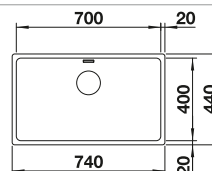

Incluido en el suministro	Sistema de desagüe InFino con válvula manual
Juego de válvulas con 2 tapones-filtro InFino de 3 y 1/2", tubería salva-espacio y material de fijación.	Juego de válvulas con tapón-filtro InFino de 3 y 1/2", tubería salva-espacio y material de fijación.

Recomendación accesorios			BLANCO UNIT con BLANCO ANDANO-IF	
Tabla de corte de cristal de alta seguridad con acabado plateado 227 697 € 115,00	Colador multifuncional en acero inoxidable 227 692 € 97,00	Escurreidor multifuncional en acero inoxidable 223 297 € 122,00	BLANCO SONEA-S Flexo Consultar pág. 283	BLANCO FLEXON II Low 80/3 Consultar pág. 346