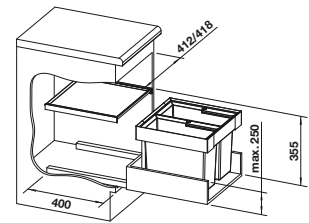

- Amplia gama de modelos para todos los muebles de fregadero estándar
- Diversas opciones de separación de residuos y almacenamiento a través de varias combinaciones de cubos
- Gran estabilidad e higiene a través de la solución de marcos con cubos colgados
- Instalación sencilla sin necesidad de marcar o perforar previamente
- La tapa del sistema extraíble incluida puede usarse como un práctico espacio de almacenamiento
- Diseño moderno con aluminio de alta calidad
- Todas las piezas son fáciles de limpiar gracias a las superficies lisas y amplias
- Accesorios opcionales que mejoran el sistema para crear una solución individualizada

reddot award 2017 winner

armario soporte mm	500	500	450
BLANCO FLEXON II	50/3	50/2	45/2
	521 470	521 469	521 468
PVP (sin IVA)	€ 194,00	€ 177,00	€ 162,00

Capacidad de cubos	35 l	38 l	32 l

Incluido en el suministro			
	Sistema para instalación en cajones, sistema de tapa, 1 cubo de 19 l. y 2 cubos de 8 l. con 1 tapa para 8 l	Sistema para instalación en cajones, sistema de tapa, 2 cubos de 19 l.	Sistema para instalación en cajones, sistema con tapa, 2 cubos de 16 l.

Nota		
- Requiere un mueble base con tapa y extraíble.	- También apto para montaje en muebles base con marco y puertas de panel con marcos a partir de 90mm.	
- Altura instalada: 355mm sobre la base del cajón, altura de instalación sin tapa del sistema 325mm sobre la base del cajón, profundidad de montaje 400mm (dimensiones interiores del cajón).	- Al planificar, observe: la altura instalada del sistema de gestión de residuos, la altura de la base del cajón, la profundidad instalada del fregadero con el juego de válvulas y la dimensión mínima resultante para el armario base.	
- Altura máxima del bastidor: 250mm por encima de la base del cajón.	- Altura mínima del zócalo recomendada para la instalación de MOVEX: 100mm.