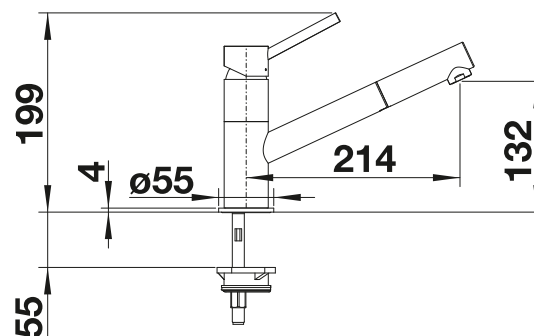

Dibujo técnico

Caudal 11.3 l/min a 3 bares de presión

Incluido en el suministro

- Cartucho de disco de cerámica
- Tubos de conexión flexibles de 350 mm y tuerca de 3/8" para una instalación especialmente fácil y segura
- Manguera de pulverización con revestimiento de nylon
- Placa de estabilización para aumentar la estabilidad de la grifería cuando se instala en fregaderos de acero inoxidable
- Regulador hidráulico patentado para reducir significativamente la descalcificación
- Con válvula antirretorno y, por tanto, garantizado contra el reflujo según la norma EN 1717
- Requiere orificio para grifería de Ø 35 mm

Recomendación accesorios

Filtro de suciedad para griferías (1 unidad)

128 434

€ 29,00

Juego de 2 aireadores para caudal cristalino y oxigenado

521 746

€ 24,00

Separador de flexos para grifería extraíble

511 920

€ 37,00

Recomendación dispensadores de jabón

BLANCO LATO Dispensador de jabón

Consultar pág. 328