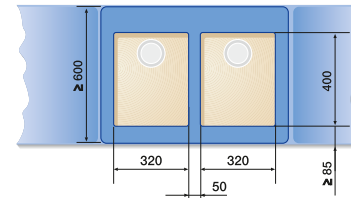

SILGRANIT

60 cm Armario soporte

SUBLINE 320-U SUBLINE 160-U

70 cm Armario soporte

SUBLINE 400-U SUBLINE 160-U

80 cm Armario soporte

SUBLINE 500-U SUBLINE 160-U

80 cm Armario soporte