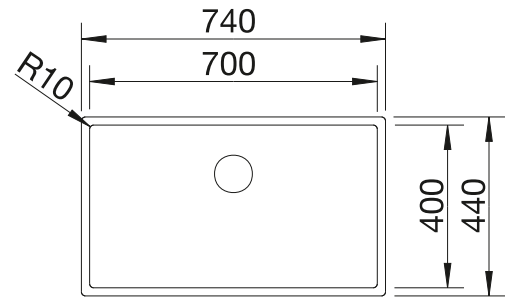

Profundidad cubeta 190 mm

Recomendación accesorios			BLANCO UNIT con BLANCO CLARON 700-U Dark Steel Edition	
Tabla de madera nogal con asa lateral en acero inoxidable. 223 074 € 363,00	Escurreidor de acero inoxidable. 223 067 € 397,00	Escurreidor plegable 238 482 € 96,00	BLANCOCULINA-S II Consultar pág. 277	BLANCO FLEXON II Low 80/3 Consultar pág. 346