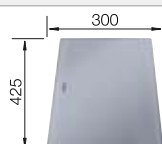

Recomendación accesorios

Tabla de corte de cristal
acabado plateado

230 970
€ 182,00