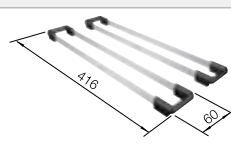

Tabla de madera nogal con asa lateral en acero inoxidable.

223 074
€ 363,00

Escurreidor de acero inoxidable.

223 067
€ 397,00

Juego de Guías Top

235 906
€ 119,00

BLANCO UNIT con BLANCO ZEROX 700-IF Durinox

BLANCO VONDA