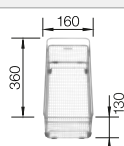

Escurreidor multifuncional en acero inoxidable

223 297

€ 122,00