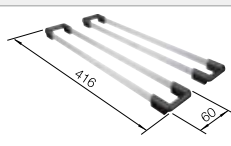

La tabla de corte opcional 230700 solo se puede colocar en el borde de la cubeta si el diámetro de la grifería es inferior a 48 mm.

Recomendación accesorios

Tabla de corte compuesta de
fresno

230 700
€ 208,00