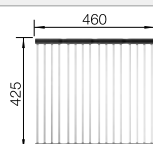

Escurreidor plegable

238 482
€ 96,00