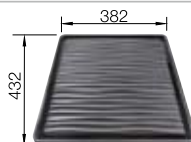

Escurridor

230 734
€ 46,00