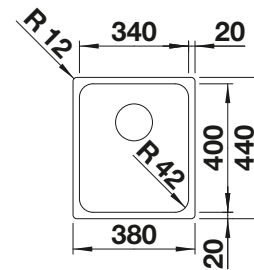

Profundidad cubeta 185 mm

Si desea instalar una válvula automática puede pedir información sobre la referencia del kit que debe solicitar.