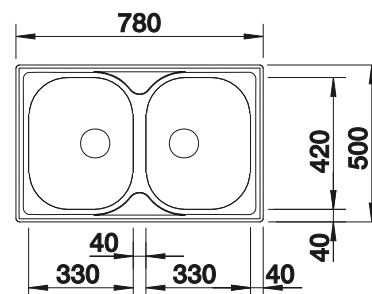

Dibujo técnico

Profundidad cubeta 170/170 mm
Si se desea orificio para grifería indicarlo en el pedido.

Recomendación accesorios

Tabla de corte de madera de haya

218313
€ 115,00

Tabla de corte de polietileno óptica mármol

217611
€ 122,00

Cesta de vajilla en acero inoxidable

220573
€ 78,00

BLANCO UNIT con BLANCO TIPO 8 Compact

BLANCO MIDA-S

Consultar pág. 313

BLANCO BOTTON II 30/2

Consultar pág. 351