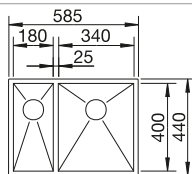

Incluido en el suministro	Sistema de desagüe InFino con válvula manual		
Juego de válvulas con tubería salva-espacio, 2 tapones filtro InFino de 3 1/2", material de fijación	Juego de válvulas con tubería salva-espacio, 2 tapones filtro InFino de 3 1/2", material de fijación	Juego de válvulas con tubería salva-espacio, tapón filtro InFino de 3 1/2", material de fijación	Juego de válvulas* con tubería salva-espacio, tapón filtro InFino de 3 1/2", material de fijación

Recomendación accesorios			BLANCO UNIT con BLANCO ZEROX-U	
 Tabla de madera nogal con asa lateral en acero inoxidable. 223 074 € 363,00	 Cubeta adicional en acero inox. 219 649 € 274,00	 Escurridor de acero inoxidable. 223 067 € 397,00	 BLANCO VONDA Consultar pág. 281	 BLANCO FLEXON II 60/3 Consultar pág. 343