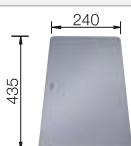

Recomendación accesorios

Tabla de corte compuesta de fresno
230 700
€ 208,00

Tabla de corte de cristal de alta seguridad con acabado plateado
227 697
€ 115,00

Juego de Guías Top
235 906
€ 119,00

BLANCO UNIT con BLANCO SUBLINE-F