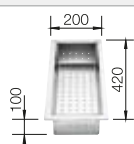

Cubeta adicional en acero inox.

219 649
€ 274,00