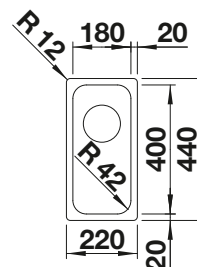

Dibujo técnico

R42

Juego de válvulas con tubería salva-espacios y tapón-filtro InFino de 3 1/2", material de fijación

Profundidad cubeta 125 mm

Pedir las conexiones de desagüe para combinar dos cubetas individuales.