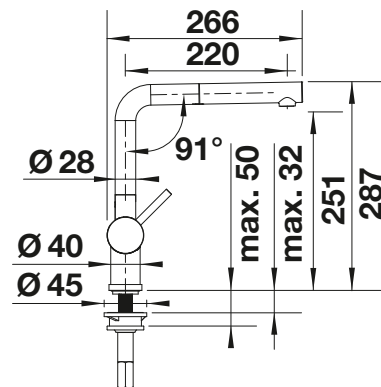

Dibujo técnico

Caudal 9.6 l/min a 3 bares de presión

Incluido en el suministro

- Caño giratorio 140°
- Se requiere perforación de Ø 35 mm
- Cartuchos con juntas cerámicas
- Tubo interior del caño con envoltura metálica
- Tubos de toma flexibles de 450 mm de longitud y tuercas de 3/8" para un montaje especialmente sencillo y seguro
- Regulador de chorro patentado para una acumulación de cal notablemente inferior
- Placa de estabilización para aumentar la estabilidad de la grifería de cocina al montarlas en fregaderos de acero inoxidable
- Equipado de serie con dispositivo para evitar el retroceso de caudal y, por tanto, garantizado sin retroceso de caudal según EN 1717
- Certificado LGA (clase sonora I)
- Certificado DVGW

Recomendación accesorios

Filtro de suciedad para griferías (1 unidad)

128 434

€ 29,00

Juego de 2 aireadores para caudal cristalino y oxigenado

521 746

€ 24,00

Separador de flexos para grifería extraíble

511 920

€ 37,00

Recomendación dispensadores de jabón

BLANCO LATO Dispensador de jabón

Consultar pág. 328