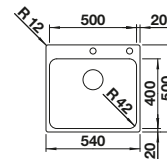

Incluido en el suministro		Sistema de desagüe InFino con válvula automática
Posibilidad de orificio adicional, que deberá ser realizado por una empresa especializada.	Juego de válvulas con tubería salva-espacio, 2 tapones filtro InFino de 3 1/2" con válvula automática (PushControl), material de fijación	Juego de válvulas con tubería salva-espacio, tapón filtro InFino de 3 1/2" con válvula automática (PushControl), material de fijación

Recomendación accesorios			BLANCO UNIT con BLANCO SOLIS-IF/A	
Tabla de corte de bambú	Juego de Guías Top	Escurreidor con chapa insertable perforada de acero inoxidable	BLANCO CANDOR-S	BLANCO FLEXON II 60/3
239 449 € 59,00	235 906 € 119,00	513 485 € 122,00	Consultar pág. 305	Consultar pág. 343