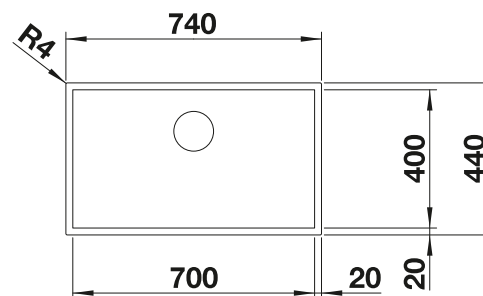

Profundidad cubeta 185 mm

Nota: también disponible en versión enrasada.

*Nota sobre el volumen del suministro: se necesita un juego de válvulas para los modelos IF sin repisa si se usa una válvula automática con pop-up. Recomendado: artículo núm. 232 459

Recomendación accesorios

Tabla de corte de cristal blanco satinado, encaja en el escurridor

225 333

€ 293,00

Escurridor de acero inoxidable.

223 067

€ 397,00

Escurridor multifuncional en acero inoxidable

223 297

€ 122,00

BLANCO UNIT con BLANCO ZEROX 700-U Durinox

BLANCO VONDA

Consultar pág. 281

BLANCO SELECT II 40/1 Combi

Consultar pág. 341