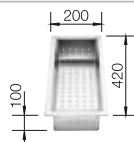

Recomendación accesorios

Tabla de corte de cristal blanco satinado, encaja en el escurridor

225 333
€ 293,00

Cubeta adicional en acero inox.

219 649
€ 274,00

Escurridor plegable

238 482
€ 96,00

BLANCO UNIT con BLANCO CLARON-IF