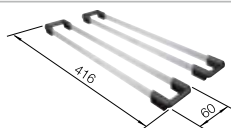

Radios: 10mm

Pedir las conexiones de desagüe para combinar dos cubetas individuales.

Recomendación accesorios

Juego de Guías Top

235 906
€ 119,00

Tabla de corte compuesta de fresno

230 700
€ 208,00

Tabla de corte de cristal de alta seguridad con acabado plateado