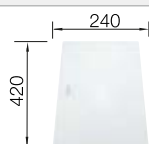

Recomendación accesorios

Tabla de corte de cristal blanco satinado, encaja en el escurridor

225 333

€ 293,00

Escurridor de acero inoxidable.

223 067

€ 397,00

Escurridor multifuncional en acero inoxidable