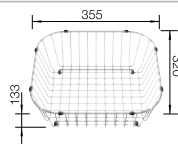

Cesta de vajilla en acero inoxidable

514 238
€ 103,00