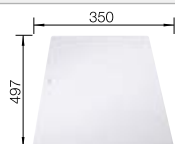

Tabla de corte de cristal blanca

Tabla de corte de cristal de seguridad, juego de válvulas con tubería salva-espacio, tapón-filtro InFino de 3 1/2" InFino con válvula automática (giratoria)