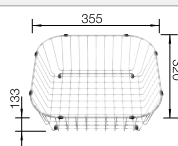

400 mm

Recomendación accesorios

Tabla de corte de bambú

239 449
€ 59,00

Cesta de vajilla en acero inoxidable

514 238
€ 103,00

Escurreidor

230 734
€ 46,00