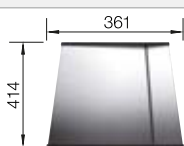

Escurridor de acero inoxidable.

223 067

€ 397,00