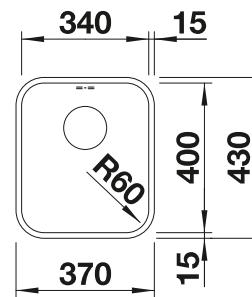

Dibujo técnico

Profundidad cubeta 175 mm

Pedir las conexiones de desagüe para combinar dos cubetas individuales.

Cubetas Acero
Inoxidable

400 mm

Recomendación accesorios

235 906
€ 119,00

514 238
€ 103,00

230 734
€ 46,00

BLANCO UNIT con BLANCO SUPRA 340-U

Consultar pág. 313

Consultar pág. 351