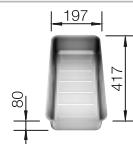

Colador multifuncional en acero inoxidable
227 692
€ 97,00