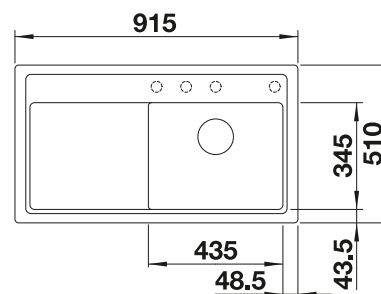

○ Orificio premarcado
Profundidad cubeta 190 mm

Recomendación accesorios

Tabla de corte compuesta de
fresno

229421
€ 211,00

Tabla de corte de cristal negro

224629
€ 256,00

Cubeta multifuncional perforada
en acero inoxidable

223077
€ 93,00

BLANCO UNIT con BLANCO ZENAR 5 S

BLANCO AVONA

Consultar pág. 285

BLANCO SELECT II 50/2

Consultar pág. 342