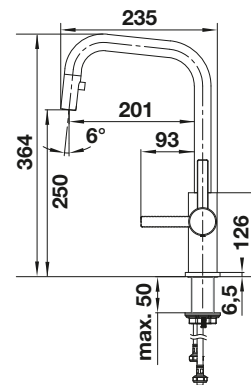

Dibujo técnico

Caudal 8.96 l/min a 3 bares de presión