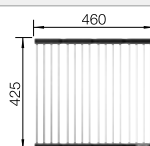

Recomendación accesorios

Tabla de corte de cristal blanco satinado, encaja en el escurridor

225 333

€ 293,00

Escurridor de acero inoxidable.

223 067

€ 397,00

Escurridor plegable