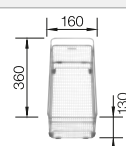

Escurridor multifuncional en acero inoxidable

223 297
€ 122,00