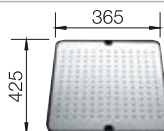

Recomendación accesorios

Tabla de corte de bambú

239 449
€ 59,00

Juego de Guías Top

235 906
€ 119,00

Escurreidor con chapa insertable
perforada de acero inoxidable

513 485
€ 122,00

BLANCO UNIT con BLANCO SOLIS 400-IF/A