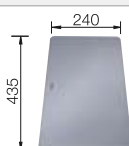

Recomendación accesorios

Tabla de corte compuesta de fresno

230 700
€ 208,00

Tabla de corte de cristal de alta seguridad con acabado plateado

227 697
€ 115,00

Escurreidor multifuncional

227 689
€ 97,00

BLANCO UNIT con BLANCO ETAGON 700-U para colores de complementos