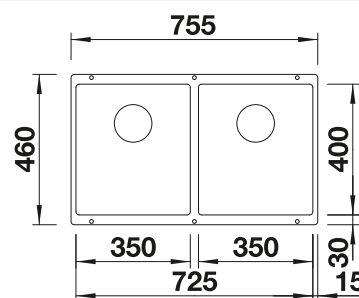

Incluido en el suministro

Juego de fijación

Dibujo técnico

R10

Profundidad cubeta 200/200 mm

Extraer radios: 10 mm

Nota: Las conexiones deben pedirse por separado.

Recomendación accesorios