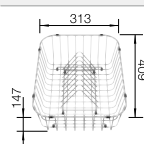

Recomendación accesorios

Cesta de vajilla con apilador de platos en acero inoxidable

507 829
€ 182,00