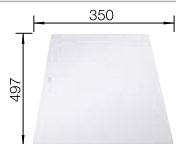

Tabla de corte de cristal blanca

Tabla de cortar segura, juego de válvulas con tubería salva-espacio, tap3n-filtro InFino de 3 1/2" con válvula automática (giratoria)