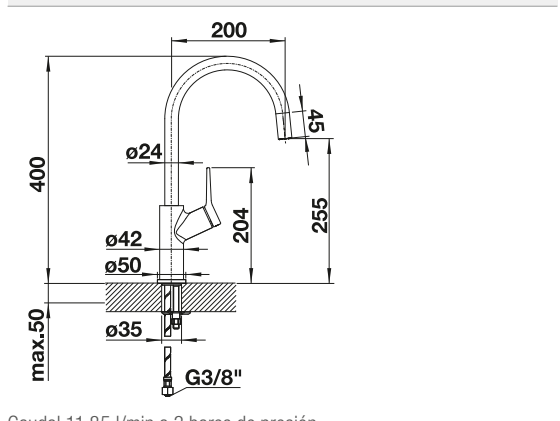

Dibujo técnico

Caudal 11.85 l/min a 3 bares de presión

Griferías,
Dispensadores