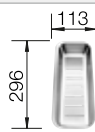

Cubeta adicional de acero inoxidable