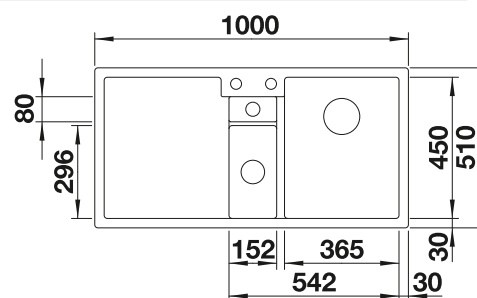

Profundidad cubeta 190/155/45 mm

Recomendación accesorios

235 844

€ 136,00

BLANCO UNIT con BLANCO COLLECTIS 6 S

Consultar pág. 300

Consultar pág. 338