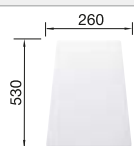

Tabla de corte de madera de haya

218 313
€ 115,00

Tabla de corte de polietileno óptica mármol

217 611
€ 122,00

Escurreidor multifuncional en acero inoxidable

223 297
€ 122,00

BLANCO UNIT con BLANCO METRA 5 S