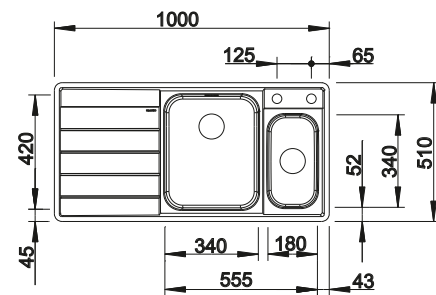

Profundidad cubeta 190/130 mm

Fregaderos
Acero inox.

600 mm

Recomendación accesorios

225 331

€ 308,00

507 829

€ 182,00

BLANCO UNIT con BLANCO AXIS III 6 S-IF

Consultar pág. 279

Consultar pág. 338