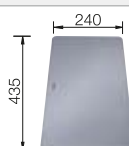

230 700

€ 208,00

Tabla de corte de cristal de alta
seguridad con acabado plateado

227 697

€ 115,00

Juego de Guías Top

235 906

€ 119,00