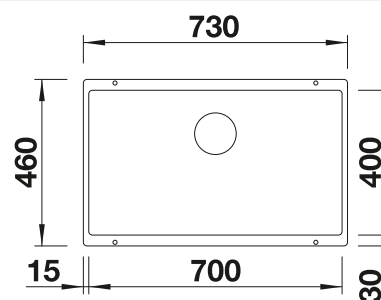

Profundidad cubeta 190 mm

Extraer radios: 10 mm

Nota: Las conexiones deben pedirse por separado.
Nota: Pida por separado las conexiones de desagüe para combinaciones de dos cubetas individuales.

Recomendación accesorios

Tabla de corte compuesta de
fresno

230 700
€ 208,00

Escurreidor multifuncional

227 689
€ 97,00

Rejilla de soporte para cubetas

234 795
€ 106,00

BLANCO UNIT con BLANCO SUBLINE 700-U para colores de
complementos

BLANCO LINUS-S

Consultar pág. 299

BLANCO FLEXON II Low 80/3

Consultar pág. 346