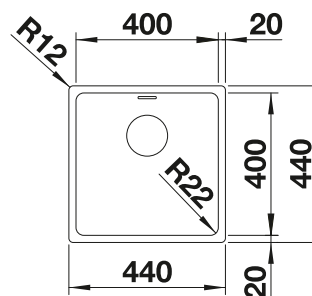

Profundidad cubeta 190 mm

Se requiere cinta de sellado flexible cuando se instala una grifería de cocina, un sistema de desagüe o un dispensador de jabón en las encimeras laminadas, número de artículo 120 055. Tenga en cuenta la información de extraer para el método de instalación respectivo.

Recomendación accesorios

Tabla de corte compuesta de fresno

230 700
€ 208,00

Colador multifuncional en acero inoxidable

227 692
€ 97,00

Escurreidor

230 734
€ 46,00

BLANCO UNIT con BLANCO ANDANO 400-IF

BLANCO SONEA-S Flexo

Consultar pág. 283

BLANCO FLEXON II 45/2

Consultar pág. 344