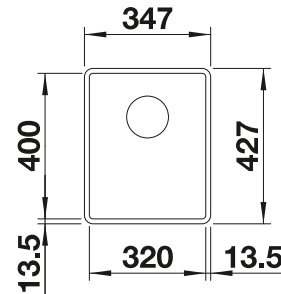

Profundidad cubeta 190 mm

Nota:

para encimeras de 15 mm de grueso o más, es necesario cortar un espacio para el desagüe en la parte inferior.

Las dimensiones detalladas sobre el modelo y los gráficos se pueden encontrar en la información disponible en los recortes online en www.blanco.com.

Recomendación accesorios

Tabla de corte compuesta de
fresno

230 700

€ 208,00

Tabla de corte de cristal de alta
seguridad con acabado plateado

227 697

€ 115,00