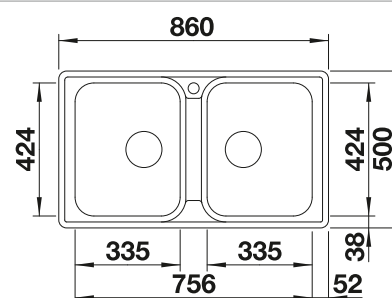

Profundidad cubeta 206/206 mm

Recomendación accesorios

Cesta de vajilla con apilador de platos en acero inoxidable

507 829
€ 182,00

Escurreidor

230 734
€ 46,00

BLANCO UNIT con BLANCO LEMIS 8-IF

BLANCO JANDORA-S

Consultar pág. 307

BLANCO FLEXON II Low 80/3

Consultar pág. 346