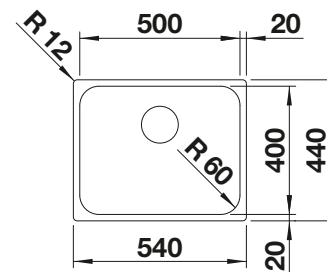

Profundidad cubeta 175 mm

Se requiere cinta de sellado flexible cuando se instala una grifería, una válvula automática o un dispensador de jabón en las encimeras laminadas, ref. 120 055.

Pedir las conexiones de desagüe para combinar dos cubetas individuales.

Recomendación accesorios

Juego de Guías Top

235 906
€ 119,00

Cesta de vajilla en acero inoxidable

514 238
€ 103,00

Escurreidor

230 734
€ 46,00

BLANCO UNIT con BLANCO SUPRA 500-IF R12

BLANCO MIDA-S

Consultar pág. 313

BLANCO FLEXON II 60/2

Consultar pág. 343