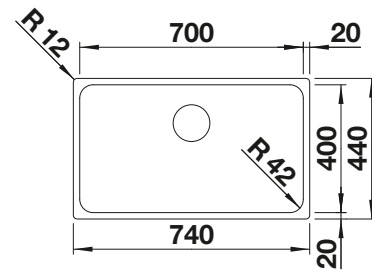

Profundidad cubeta 185 mm

Pedir las conexiones de desagüe para combinar dos cubetas individuales.

Cubetas Acero Inoxidable

800 mm

Recomendación accesorios

239 449
€ 59,00

514 238
€ 103,00

230 734
€ 46,00

BLANCO UNIT con BLANCO SOLIS 700-U

Consultar pág. 305

Consultar pág. 346