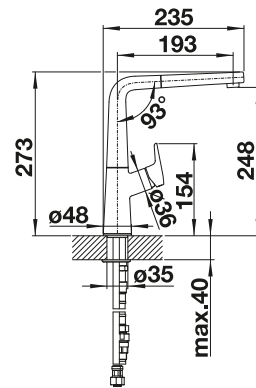

Dibujo técnico

Caudal 8.62 l/min a 3 bares de presión

Incluido en el suministro

- Caño giratorio 190°
- Perforación del orificio de la grifería Ø 35 mm
- Cartuchos con juntas cerámicas
- Tubos flexibles de conexión de 450 mm de largo y de 3/8" de tuerca para montajes fáciles y seguros
- Caño extraíble cubierto de nylon
- Con regulador hidráulico patentado para una buena descalcificación
- Disco estabilizador que asegura una posición fija
- Con dos válvulas antiretorno según norma EN 1717
- Certificado por LGA (clase sonora I)

Griferías,
Dispensadores

Recomendación accesorios

Filtro de suciedad para griferías
(1 unidad)
128 434
€ 29,00

Separador de flexos para grifería
extraíble
511 920
€ 37,00

Recomendación dispensadores de jabón

BLANCO LATO Dispensador
de jabón
Consultar pág. 328