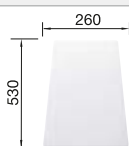

Tabla de corte de madera de haya

218 313
€ 115,00

Tabla de corte de polietileno óptica mármol

217 611
€ 122,00

Escurreedor de esquina

235 866
€ 51,00

BLANCO UNIT con BLANCO METRA 45 S Compact

BLANCO LINUS