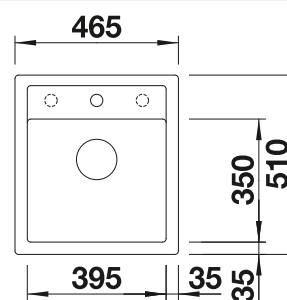

Dibujo técnico

R10

○ Orificio premarcado
Profundidad cubeta 190 mm

Recomendación accesorios

Tabla de corte de madera de haya

232 817
€ 97,00

Escurreidor de esquina

235 866
€ 51,00

Cesta de vajilla en acero inoxidable

514 238
€ 103,00

BLANCO UNIT con BLANCO DALAGO 45

BLANCO KANO

Consultar pág. 312

BLANCO SELECT II 45/2

Consultar pág. 342