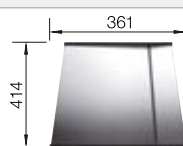

Escurridor de acero inoxidable.

223 067
€ 397,00