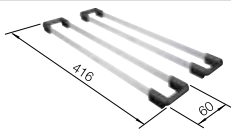

Recomendación accesorios

Juego de Guías Top

235 906
€ 119,00