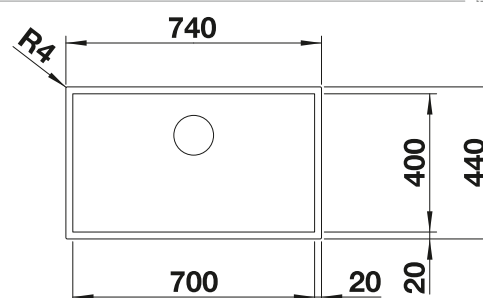

Profundidad cubeta 185 mm

Nota: también disponible como versión bajo encimera.

*Nota sobre el volumen del suministro:
se necesita un juego de válvulas para los modelos IF sin repisa si se usa una válvula automática.
Recomendado: artículo núm. 232 459

La instalación de una grifería, una válvula automática o un dispensador de jabón en encimeras laminadas requiere una cinta de sellado flexible, ref. 120 055.

Recomendación accesorios

Tabla de madera nogal con asa lateral en acero inoxidable.

223 074

€ 363,00

Escurridor de acero inoxidable.

223 067

€ 397,00

Escurridor multifuncional en acero inoxidable

223 297

€ 122,00

BLANCO UNIT con BLANCO ZEROX 700-IF Dark Steel

BLANCO CULINA-S II

Consultar pág. 277

BLANCO SELECT II 60/4

Consultar pág. 339