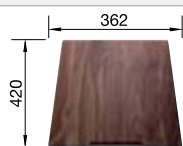

Recomendación accesorios

Tabla de madera nogal con asa lateral en acero inoxidable.

223 074
€ 363,00

Escurridor de acero inoxidable.

223 067
€ 397,00

Escurridor multifuncional en acero inoxidable

223 297
€ 122,00