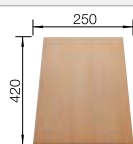

Tabla de corte de madera de haya

232 817
€ 97,00

Escurreidor de esquina

235 866
€ 51,00

Cesta de vajilla con apilador de platos en acero inoxidable

507 829
€ 182,00

BLANCO UNIT con BLANCO DALAGO 5

BLANCO KANO