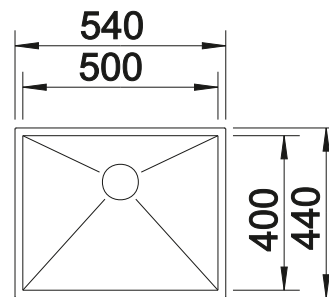

Profundidad cubeta 175 mm

Nota: también disponible en versión bajo encimera.

*Nota sobre el volumen del suministro:
se necesita un juego de válvulas para los modelos IF sin repisa si se
usa una válvula automática con pop-up.
Recomendado: artículo núm. 232 459

La instalación de una grifería de cocina, un sistema de desagüe o un
dispensador de jabón en encimeras laminadas requiere una cinta de
sellado flexible, número de artículo 120 055.

Recomendación accesorios

Tabla de corte de cristal blanco
satinado, encaja en el escurridor

225 333

€ 293,00

Cubeta adicional en acero inox.

219 649

€ 274,00

Escurridor plegable

238 482

€ 96,00

BLANCO UNIT con BLANCO ZEROX 500-IF

BLANCO VONDA

Consultar pág. 281

BLANCO SELECT II 60/3

Consultar pág. 339