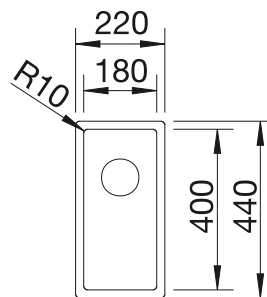

Profundidad cubeta 130 mm

Se requiere cinta de sellado flexible cuando se instala una grifería, una válvula automática o un dispensador de jabón en las encimeras laminadas, ref. 120 055.

Pedir las conexiones de desagüe para combinar dos cubetas individuales.

Cubetas Acero
Inoxidable

300 mm

Recomendación accesorios

Cubeta adicional en acero inox.

219649
€ 274,00

Escurreidor de acero inoxidable.

223 067
€ 397,00