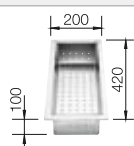

Cubeta adicional en acero inox.

219 649

€ 274,00