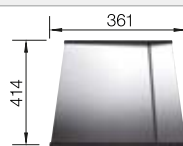

Recomendación accesorios

Tabla de madera nogal con asa lateral en acero inoxidable.

223 074
€ 363,00

Escurreidor de acero inoxidable.

223 067
€ 397,00

Escurreidor plegable

238 482
€ 96,00

BLANCO UNIT con BLANCO CLARON 400-U Durinox