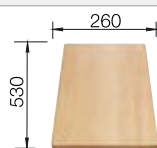

Tabla de corte de madera de haya

218 313
€ 115,00

Tabla de corte de polietileno óptica mármol

217 611
€ 122,00

Escurreidor multifuncional en acero inoxidable

223 297
€ 122,00

BLANCO UNIT con BLANCO SONA 8 S