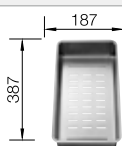

Cubeta multifuncional

231 396
€ 152,00