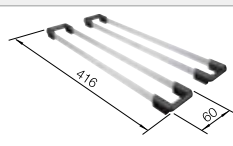

Recomendación accesorios

Tabla de corte compuesta de
fresno

230 700
€ 208,00

Colador multifuncional en acero
inoxidable

227 692
€ 97,00

Juego de Guías Top

235 906
€ 119,00

BLANCO UNIT con BLANCO ANDANO 400/400-IF/A