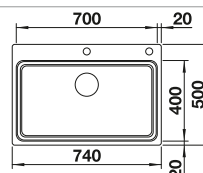

BLANCO ETAGON 700-IF/A

Acero inoxidable

Cubetas Acero
Inoxidable

- Cubeta amplia y escalonada con más funcionalidad
- El escalón integrado proporciona un nivel adicional de funcionalidad
- Concepto de sistema ingenioso con guías ETAGON versátiles
- Características de gran calidad como el rebosadero C-overflow y el sistema de desagüe InFino integrados de forma elegante y fáciles de limpiar

reddot award 2017
winner

armario soporte
mm

800

BLANCO ETAGON 700-IF/A

Borde plano IF

brillo

524 274

PVP (sin IVA)

€ 759,00

Profundidad cubeta

190 mm

radio

Incluido en el suministro

Sistema de desagüe InFino con
válvula automática

2 guías ETAGON de acero inoxidable, juego de válvulas con tubería salva-espacio y tapón-filtro InFino de 3 1/2" con válvula automática (pop-up), material de fijación

Se puede realizar un orificio adicional que deberá ser realizado por una empresa especializada.

Recomendación accesorios

239 449
€ 59,00

231 396
€ 152,00

230 734
€ 46,00

BLANCO UNIT con BLANCO ETAGON 700-IF/A

Consultar pág. 268

Consultar pág. 346