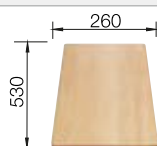

Tabla de corte de madera de haya

218 313
€ 115,00

Tabla de corte de polietileno óptica mármol

217 611
€ 122,00

Escurreedor de esquina

235 866
€ 51,00

BLANCO UNIT con BLANCO METRA 45 S Compact

BLANCO LINUS