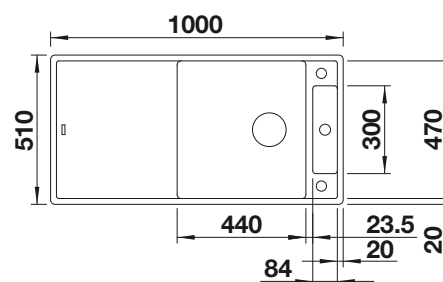

Profundidad cubeta 190/45 mm

Recomendación accesorios

234 051
€ 311,00

BLANCO UNIT con BLANCO AXIA III XL 6 S

Consultar pág. 279

Consultar pág. 338