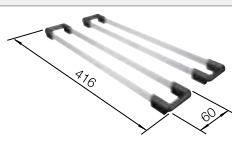

La tabla de corte opcional 230700 solo se puede colocar en el borde de la cubeta si el diámetro de la grifería es inferior a 48 mm.

Recomendación accesorios

Tabla de corte compuesta de
fresno

230 700
€ 208,00