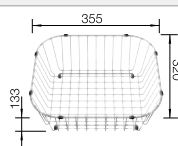

Cubetas Acero Inoxidable

800 mm

Recomendación accesorios

Tabla de corte de bambú

239 449
€ 59,00

Cesta de vajilla en acero inoxidable

514 238
€ 103,00

Escurreidor