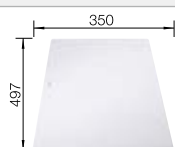

Tabla de corte de cristal blanca