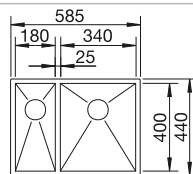

Incluido en el suministro	Sistema de desagüe InFino con válvula manual		
Juego de válvulas con tubería salva-espacio, 2 tapones filtro InFino de 3 1/2", material de fijación	Juego de válvulas con tubería salva-espacio, 2 tapones filtro InFino de 3 1/2", material de fijación	Juego de válvulas con tubería salva-espacio, tapón filtro InFino de 3 1/2", material de fijación	Juego de válvulas* con tubería salva-espacio, tapón filtro InFino de 3 1/2", material de fijación

Recomendación accesorios			BLANCO UNIT con BLANCO ZEROX-U	
 Tabla de madera nogal con asa lateral en acero inoxidable. 223 074 € 363,00	 Cubeta adicional en acero inox. 219 649 € 274,00	 Escurridor de acero inoxidable. 223 067 € 397,00	 BLANCO VONDA Consultar pág. 281	 BLANCO FLEXON II 60/3 Consultar pág. 343