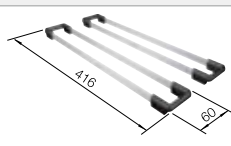

Recomendación accesorios

Tabla de corte compuesta de
fresno

230 700

€ 208,00

Juego de Guías Top

235 906

€ 119,00

Escurreidor multifuncional