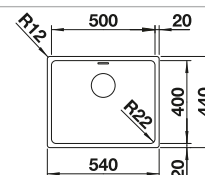

Incluido en el suministro	Sistema de desagüe InFino con válvula manual
Juego de válvulas con 2 tapones-filtro InFino de 3 y ½", tubería salva-espacio y material de fijación.	Juego de válvulas con tapón-filtro InFino de 3 y ½", tubería salva-espacio y material de fijación.