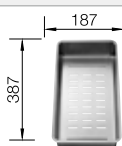

Cubeta multifuncional

231 396
€ 152,00