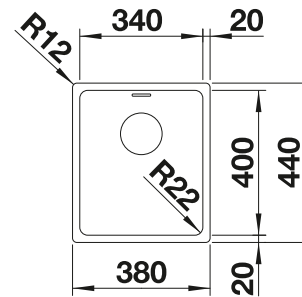

Profundidad cubeta 190 mm

Se requiere cinta de sellado flexible cuando se instala una grifería de cocina, un sistema de desagüe o un dispensador de jabón en las encimeras laminadas, número de artículo 120 055. Tenga en cuenta la información de extraer para el método de instalación respectivo.

Recomendación accesorios

Tabla de corte compuesta de fresno

230 700

€ 208,00

Colador multifuncional en acero inoxidable

227 692

€ 97,00

Escurridor

230 734

€ 46,00

BLANCO UNIT con BLANCO ANDANO 340-IF

BLANCO SONEA-S Flexo

Consultar pág. 283

BLANCO FLEXON II 30/2

Consultar pág. 345