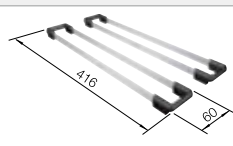

Recomendación accesorios

Tabla de madera nogal con asa lateral en acero inoxidable.

223 074

€ 363,00

Cubeta adicional en acero inox.

219 649

€ 274,00

Juego de Guías Top