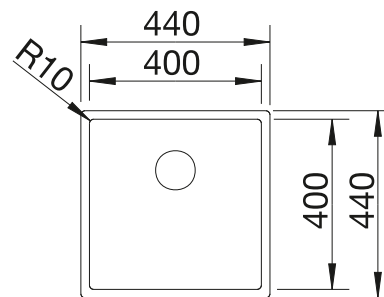

Profundidad cubeta 190 mm

Nota técnica: el borde del fregadero bajo encimera no está cerrado en las esquinas. Pedir las conexiones de desagüe para combinar dos cubetas individuales.

Cubetas Acero
Inoxidable

450 mm

Recomendación accesorios

Tabla de madera nogal con asa lateral en acero inoxidable.

223 074

€ 363,00

Cubeta adicional en acero inox.

219 649

€ 274,00

Juego de Guías Top

235 906

€ 119,00

BLANCO UNIT con BLANCO CLARON 400-U

BLANCO drink.filter EVOL-S Pro

Consultar pág. 268

BLANCO SELECT II 45/2

Consultar pág. 342