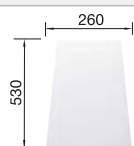

Tabla de corte de madera de haya

218 313
€ 115,00

Tabla de corte de polietileno óptica mármol

217 611
€ 122,00

Escurridor multifuncional en acero inoxidable

223 297
€ 122,00

BLANCO UNIT con BLANCO ZIA 45 S

BLANCO KANO