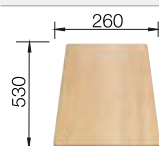

Tabla de corte de madera de haya

218 313
€ 115,00

Tabla de corte de polietileno óptica mármol

217 611
€ 122,00

Escurreidor multifuncional en acero inoxidable

223 297
€ 122,00

BLANCO UNIT con BLANCO ZIA 5 S

BLANCO KANO