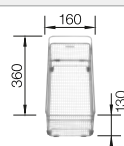

Escurreidor multifuncional en acero inoxidable

223 297

€ 122,00