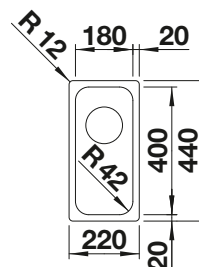

Profundidad cubeta 125 mm

Si desea instalar una válvula automática puede pedir información sobre la referencia del kit que debe solicitar.