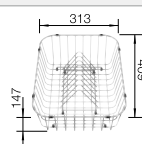

Cesta de vajilla con apilador de platos en acero inoxidable

507 829
€ 182,00