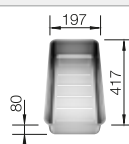

Recomendación accesorios

Colador multifuncional en acero inoxidable

227 692
€ 97,00