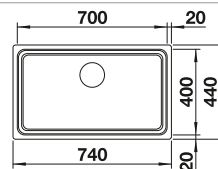

Incluido en el suministro	Sistema de desagüe InFino con válvula manual

2 guías ETAGON de acero inoxidable, juego de válvulas con tubería salva-espacio y tapón-filtro InFino de 3 1/2", material de fijación
Se requiere cinta de sellado flexible cuando se instala una grifería, una válvula automática o un dispensador de jabón en las encimeras laminadas, ref. 120 055.