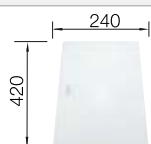

Pedir las conexiones de desagüe para combinar dos cubetas individuales.

Recomendación accesorios

Tabla de corte de cristal blanco satinado, encaja en el escurridor

225 333

€ 293,00

Cubeta adicional en acero inox.