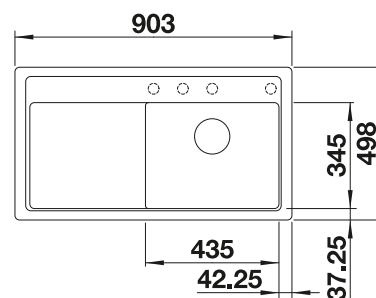

○ Orificio premarcado

Profundidad cubeta 190 mm

Sugerimos revisar medidas de encastre con la plantilla correspondiente.

Recomendación accesorios

Tabla de corte compuesta de
fresno

229 421
€ 211,00

Tabla de corte de cristal negro

224 629
€ 256,00

Cubeta multifuncional perforada
en acero inoxidable

223 077
€ 93,00

BLANCO UNIT con BLANCO ZENAR 5 S-F

BLANCO AVONA

Consultar pág. 285

BLANCO SELECT II 50/2

Consultar pág. 342