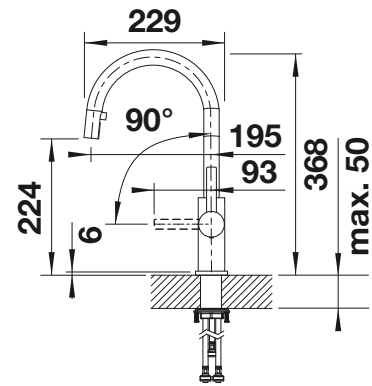

BLANCO CANDOR-S

- Diseño ideal para cocinas modernas
- Fabricado con elementos de alta calidad en acero inoxidable sólido acabado cepillado
- El caño alto y extraíble permite llenar fácilmente ollas y jarrones

Caño extraíble

Superficie metálica			PVP (sin IVA)
	acero inox. cepillado	523 121	€ 351,00

Incluido en el suministro

- Caño giratorio 190°
- Perforación del orificio de la grifería Ø 35 mm
- Cartuchos con juntas cerámicas
- Flexo recubierto de nylon
- Tubos flexibles de conexión de 450 mm de largo y de 3/8" de tuerca para montajes fáciles y seguros
- Con regulador hidráulico patentado para una buena descalcificación
- Disco estabilizador que asegura una posición fija
- Con dos válvulas antiretorno según norma EN 1717
- Certificado LGA (clase sonora I)
- Certificado DVGW

Dibujo técnico

Caudal 9.7 l/min a 3 bares de presión

BLANCO CANDOR

- Fabricado con elementos de alta calidad en acero inoxidable sólido acabado cepillado
- Diseño ideal para cocinas modernas
- El caño alto permite llenar fácilmente ollas y jarrones
- Disponible también en versión con caño extraíble

Caño sólido

Superficie metálica			PVP (sin IVA)
	acero inox. cepillado	523 120	€ 219,00

Incluido en el suministro

- Caño giratorio 360°
- Perforación del orificio de la grifería Ø 35 mm
- Cartuchos con juntas cerámicas
- Tubos flexibles de conexión de 450 mm de largo y de 3/8" de tuerca para montajes fáciles y seguros
- Con regulador hidráulico patentado para una buena descalcificación
- Disco estabilizador que asegura una posición fija
- Certificado DVGW
- Certificado LGA (clase sonora I)