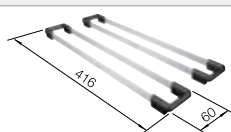

Profundidad cubeta 215 mm

Fregaderos
Acero inox.

600 mm

Recomendación accesorios

Tabla de corte de cristal azul noche

232846

€ 172,00

Juego de Guías Top