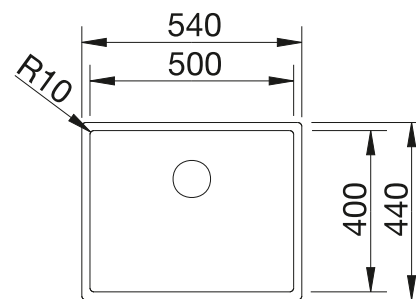

Profundidad cubeta 190 mm

Recomendación accesorios

Tabla de madera nogal con asa lateral en acero inoxidable.

223 074

€ 363,00

Escurreidor de acero inoxidable.

223 067

€ 397,00

Escurreidor plegable

238 482

€ 96,00

BLANCO UNIT con BLANCO CLARON 500-U Dark Steel Edition

BLANCOCLINA-S II Mini

Consultar pág. 278

BLANCO SELECT II XL 60/3
Orga

Consultar pág. 338