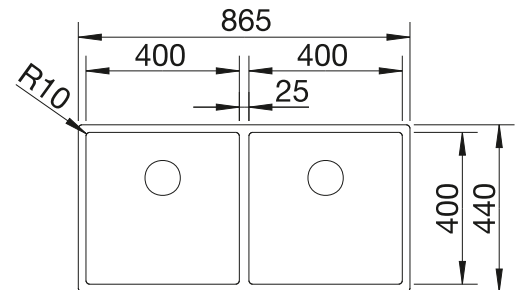

Profundidad cubeta 190/190 mm

Nota técnica: el borde del fregadero bajo encimera no está cerrado en las esquinas.

Cubetas Acero
Inoxidable

900 mm

Recomendación accesorios

Tabla de corte de cristal blanco satinado, encaja en el escurridor

225 333
€ 293,00

Cubeta adicional en acero inox.

219 649
€ 274,00

Escurridor plegable

238 482
€ 96,00

BLANCO UNIT con BLANCO CLARON 400/400-U

BLANCO drink.filter EVOL-S Pro

Consultar pág. 268

BLANCO SELECT II 60/3 Orga

Consultar pág. 338