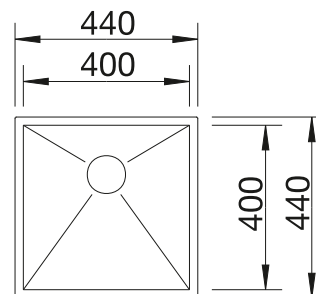

Profundidad cubeta 175 mm

Nota: también disponible en versión enrasada.

*Nota sobre el volumen del suministro: se necesita un juego de válvulas para los modelos bajo encimera sin repisa si se usa una válvula automática con pop-up. Recomendado: artículo núm. 232 459

Recomendación accesorios

Tabla de madera nogal con asa lateral en acero inoxidable.

223 074
€ 363,00

Cubeta adicional en acero inox.

219 649
€ 274,00

Escurreidor de acero inoxidable.

223 067
€ 397,00

BLANCO UNIT con BLANCO ZEROX 400-U

BLANCO VONDA

Consultar pág. 281

BLANCO SELECT II 45/2

Consultar pág. 342