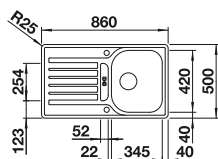

Incluido en el suministro	con válvula automática
Juego de válvulas con tapón-filtro de 3 ½" con válvula automática para la cubeta principal.	Juego de válvulas con tapón-filtro de 3 ½" con válvula automática.