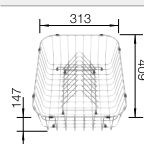

Dibujo técnico

Profundidad cubeta 205 mm

Recomendación accesorios

Cesta de vajilla con apilador de platos en acero inoxidable

507 829
€ 182,00

Escurreidor

230 734
€ 46,00

BLANCO UNIT con BLANCO LEMIS 6-IF