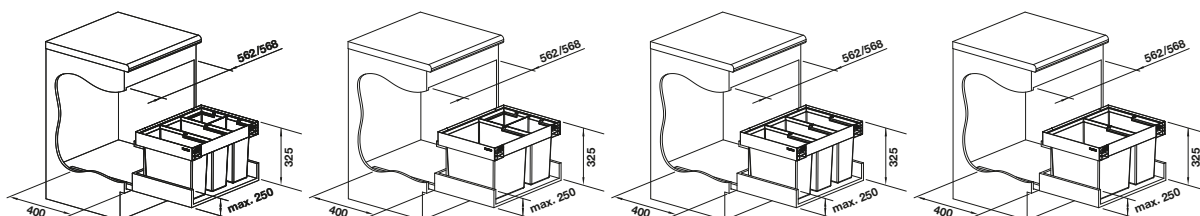

- Para muebles base con compartimentos divididos y una anchura de 50 a 90 cm (gracias a una altura de instalación reducida de 330 mm)
- Diversas opciones de separación de residuos y almacenamiento a través de combinaciones de selectores de desperdicios flexibles, con requisitos de espacio reducidos en el mueble del fregadero
- Gran estabilidad e higiene a través de la solución de bastidores con selectores de desperdicios colgantes
- Instalación sencilla sin marcado o perforación previos
- Diseño moderno con aluminio de alta calidad
- Todas las piezas son fáciles de limpiar gracias a las superficies suaves y amplias
- Accesorios opcionales que mejoran el sistema para crear una solución individualizada

armario soporte mm	600	600	600	600
BLANCO FLEXON II Low	60/4	XL 60/3	60/3	60/2
	526644	526643	526642	526641
PVP (sin IVA)	€ 180,00	€ 170,00	€ 151,00	€ 144,00

Capacidad de cubos	42 l	46 l	45 l	49 l