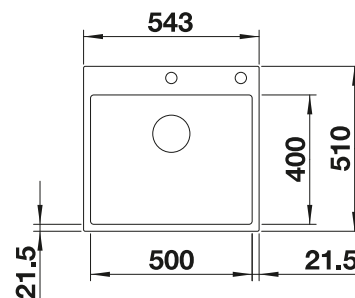

Profundidad cubeta 190 mm

Recomendación accesorios

Juego de Guías Top

235 906
€ 119,00

Tabla de corte compuesta de
fresno

230 700
€ 208,00

Escurreidor multifuncional

227 689
€ 97,00

BLANCO UNIT con BLANCO SUBLINE 500-IF/A SteelFrame

BLANCO SONEA-S Flexo

Consultar pág. 283

BLANCO SELECT II XL 60/3
Orga

Consultar pág. 338