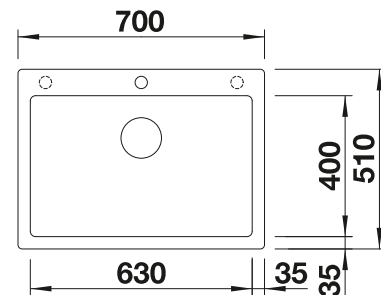

○ Orificio premarcado

Profundidad cubeta 220 mm

La tabla de corte compuesta de fresno opcional solo se puede colocar en el borde de la cubeta si el diámetro de la grifería de cocina es inferior a 48 mm.

Nota: Las conexiones deben pedirse por separado.

Recomendación accesorios

Tabla de corte compuesta de
fresno

230 700

€ 208,00

Juego de Guías Top

235 906

€ 119,00

Escurreidor de esquina

235 866

€ 51,00

BLANCO UNIT con BLANCO PLEON 8 para colores de
complementos

BLANCO ALTA-S II

Consultar pág. 286

BLANCO FLEXON II Low 80/3

Consultar pág. 346