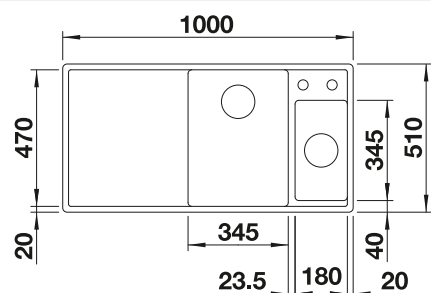

Profundidad cubeta 190/145 mm

Recomendación accesorios

234051

€ 311,00

BLANCO UNIT con BLANCO AXIA III 6 S

Consultar pág. 279

Consultar pág. 338