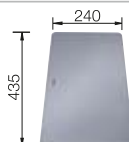

Tabla de corte de cristal de alta seguridad con acabado plateado

227 697
€ 115,00

BLANCO UNIT con BLANCO SUBLINE 340/160-U para colores de complementos