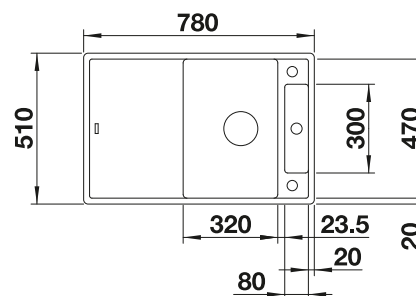

Profundidad cubeta 190/20 mm

Recomendación accesorios

234 051

€ 311,00

BLANCO UNIT con BLANCO AXIA III 45 S

Consultar pág. 279

Consultar pág. 342