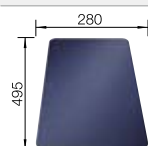

Profundidad cubeta 215 mm

Fregaderos
Acero inox.

600 mm

Recomendación accesorios

Tabla de corte de cristal azul noche

232 846
€ 172,00

Juego de Guías Top

235 906
€ 119,00