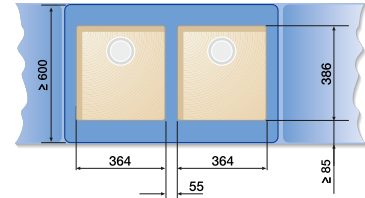

Cerámica

90 cm Armario soporte

SUBLINE 375-U SUBLINE 375-U