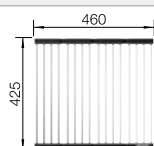

Nota: Las conexiones deben pedirse por separado.

Recomendación accesorios

Tabla de corte compuesta de
fresno

230 700
€ 208,00

Juego de Guías Top

235 906
€ 119,00

Escurreidor plegable

238 482
€ 96,00