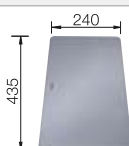

Recomendación accesorios

Tabla de corte compuesta de
fresno

230 700
€ 208,00

Tabla de corte de cristal de alta
seguridad con acabado plateado

227 697
€ 115,00

Escurridor multifuncional

227 689
€ 97,00

BLANCO UNIT con BLANCO SUBLINE 400-U para colores de
complementos