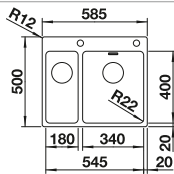

reddot design award
winner 2012

armario soporte mm	600	600
BLANCO ANDANO-IF/A	340/180-IF/A	500-IF/A
Borde plano IF 		
	Cubeta a la derecha	
 brillo	525 247	525 245
PVP (sin IVA)	€ 832,00	€ 490,00
Profundidad cubeta	190/130 mm	190 mm