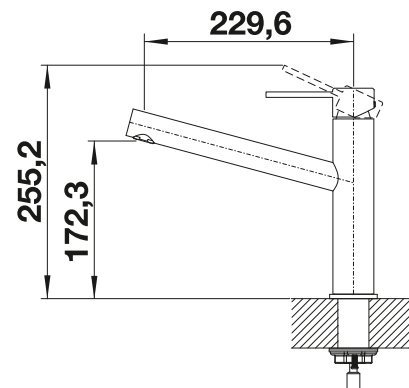

Dibujo técnico

Caudal 13,4 l/min a 3 bares de presión

Griferías,
Dispensadores