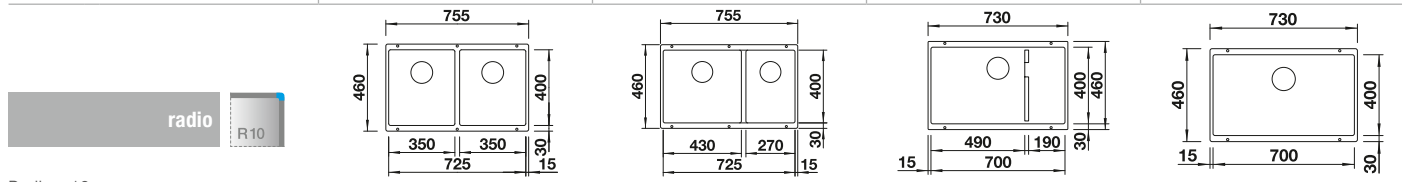

Pedir las conexiones de desagüe para combinar dos cubetas individuales.

Incluido en el suministro	Sistema de desagüe InFino con válvula manual
Juego de válvulas con tubería salva-espacio, conexión, 2 x 3 1/2" tapón filtro InFino, material de fijación	Juego de válvulas con tubería salva-espacio, conexión, 2 x 3 1/2" tapón filtro InFino, material de fijación
Juego de válvulas con tubería salva-espacio, conexión, 2 x 3 1/2" tapón filtro InFino, material de fijación	Cubeta multifuncional de acero inoxidable, juego de válvulas con tubería salva-espacio, tapón filtro InFino de 3 1/2", material de fijación
Juego de válvulas con tubería salva-espacio, conexión, 2 x 3 1/2" tapón filtro InFino, material de fijación	Juego de válvulas con tubería salva-espacio, tapón filtro InFino de 3 1/2", material de fijación

Recomendación accesorios			BLANCO UNIT con BLANCO SUBLINE	
Juego de Guías Top 235906 € 119,00	Tabla de corte compuesta de fresno 230700 € 208,00	Tabla de corte de cristal de alta seguridad con acabado plateado 227697 € 115,00	BLANCO LINUS-S Consultar pág. 300	BLANCO FLEXON II Low 80/3 Consultar pág. 346