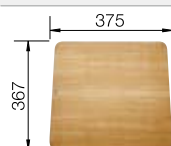

Recomendación accesorios

Tabla de corte compuesta de
fresno

229 421
€ 211,00