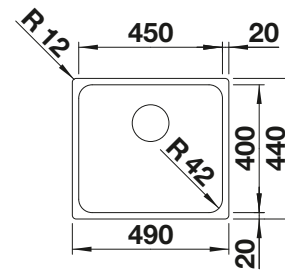

Profundidad cubeta 185 mm

Si desea instalar una válvula automática puede pedir información sobre la referencia del kit que debe solicitar.

Recomendación accesorios

239 449
€ 59,00

514 238
€ 103,00

230 734
€ 46,00