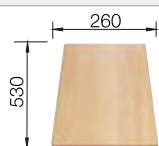

Profundidad cubeta 158 mm

Recomendación accesorios

Tabla de corte de madera de haya

218 313

€ 115,00

Tabla de corte de polietileno óptica mármol

217 611

€ 122,00