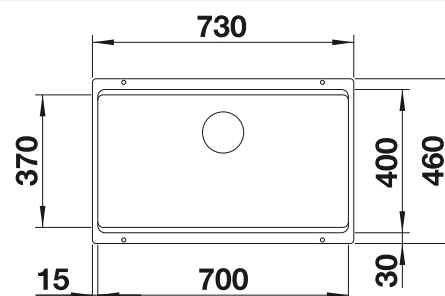

Profundidad cubeta 200 mm

Radios: 20 mm

Recomendación accesorios

Tabla de corte compuesta de
fresno

230 700
€ 208,00

Tabla de corte de cristal de alta
seguridad con acabado plateado

227 697
€ 115,00

Escurreidor multifuncional

227 689
€ 97,00

BLANCO UNIT con BLANCO ETAGON 700-U

BLANCO drink.filter EVOL-S Pro

Consultar pág. 268

BLANCO FLEXON II Low 80/3

Consultar pág. 346