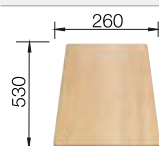

Tabla de corte de madera de haya

218313
€ 115,00

Tabla de corte de polietileno óptica mármol

217611
€ 122,00

Cesta de vajilla en acero inoxidable

220573
€ 78,00

BLANCO UNIT con BLANCO TIPO 8 Compact

BLANCO MIDA-S