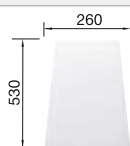

218 313
€ 115,00

Escurreidor en acero inoxidable

231 693
€ 67,00

Tabla de corte de polietileno óptica mármol

217 611
€ 122,00

BLANCO UNIT con BLANCO NAYA 8

BLANCO KANO-S

Consultar pág. 311