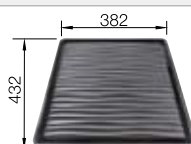

Recomendación accesorios

Colador multifuncional en acero inoxidable

227 692
€ 97,00

Escurreidor plegable

238 482
€ 96,00

Escurreidor

230 734
€ 46,00

BLANCO UNIT con BLANCO ANDANO 180-IF