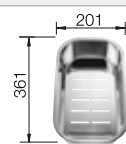

Cubeta multifuncional de acero inoxidable

224 787
€ 111,00