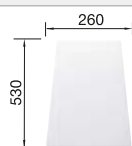

Tabla de corte de madera de haya

218313
€ 115,00

Tabla de corte de polietileno óptica mármol

217611
€ 122,00

Cesta de vajilla en acero inoxidable

220573
€ 78,00

BLANCO UNIT con BLANCO TIPO 8 Compact

BLANCO MIDA-S