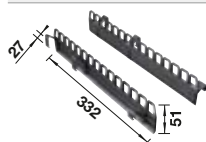

PVP (sin IVA)
	521 300	€ 36,00