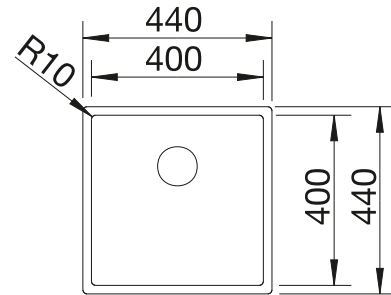

Profundidad cubeta 190 mm

Nota técnica: el borde del fregadero bajo encimera no está cerrado en las esquinas. Pedir las conexiones de desagüe para combinar dos cubetas individuales.

Recomendación accesorios

Tabla de madera nogal con asa lateral en acero inoxidable.

223 074
€ 363,00

Escurreidor de acero inoxidable.

223 067
€ 397,00

Escurreidor plegable

238 482
€ 96,00

BLANCO UNIT con BLANCO CLARON 400-U Durinox

BLANCO drink.filter EVOL-S Pro

Consultar pág. 268

BLANCO SELECT II 45/2

Consultar pág. 342