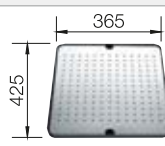

Recomendación accesorios

Tabla de corte de bambú

239 449
€ 59,00

Juego de Guías Top

235 906
€ 119,00

Escurreidor con chapa insertable
perforada de acero inoxidable

513 485
€ 122,00

BLANCO UNIT con BLANCO SOLIS 700-IF/A