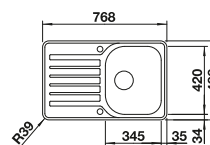

Incluido en el suministro	con válvula automática
Juego de válvulas con tapón-filtro de 3 ½" con válvula automática para la cubeta principal.	Juego de válvulas con tapón-filtro de 3 ½" con válvula automática.