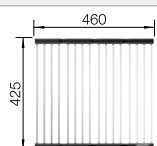

Recomendación accesorios

Escurreidor plegable

238 482
€ 96,00