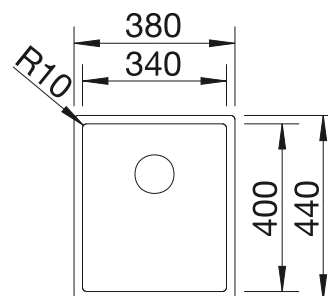

Profundidad cubeta 190 mm

Nota técnica: el borde del fregadero bajo encimera no está cerrado en las esquinas.

Pedir las conexiones de desagüe para combinar dos cubetas individuales.

Recomendación accesorios

Tabla de corte de cristal blanco satinado, encaja en el escurridor

225 333

€ 293,00

Cubeta adicional en acero inox.

219 649

€ 274,00

Escurridor de acero inoxidable.

223 067

€ 397,00

BLANCO UNIT con BLANCO CLARON 340-U

BLANCO drink.filter EVOL-S Pro

Consultar pág. 268

BLANCO FLEXON II 30/2

Consultar pág. 345