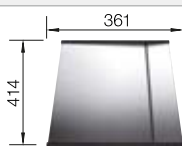

Recomendación accesorios

Tabla de corte de cristal blanco satinado, encaja en el escurridor

225 333

€ 293,00

Escurridor de acero inoxidable.

223 067

€ 397,00

Escurridor plegable