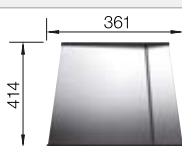

Escurreidor de acero inoxidable.

223 067

€ 397,00