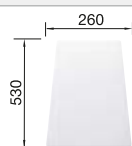

Profundidad cubeta 158 mm

Recomendación accesorios

Tabla de corte de madera de haya

218 313

€ 115,00

Tabla de corte de polietileno óptica mármol

217 611

€ 122,00