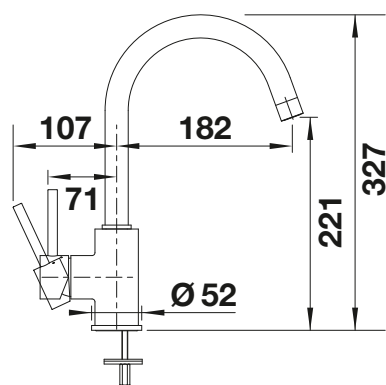

BLANCO MIDA

- Cuerpo delgado y redondo
- Caño alto para facilitar el manejo de utensilios voluminosos
- Y giratorio a 360°

Caño sólido

Look SILGRANIT			PVP (sin IVA)
	negro	526 145	€ 189,00
	antracita	519 415	€ 189,00
	gris volcán	526 965	€ 189,00
	blanco	519 418	€ 189,00
	blanco suave	526 966	€ 189,00
	café	519 423	€ 189,00
Edición especial			PVP (sin IVA)
	negro mate	526 649	€ 197,00
Superficie metálica			PVP (sin IVA)
	cromado	517 742	€ 154,00

Dibujo técnico

Caudal 15.12 l/min a 3 bares de presión

Incluido en el suministro

- Caño giratorio 360°
- Perforación del orificio de la grifería Ø 35 mm
- Cartuchos con juntas cerámicas
- Tubos flexibles de conexión de 350 mm de largo y de 3/8" de tuerca para montajes fáciles y seguros
- Certificado LGA (clase sonora I)
- Certificado DVGW

Griferías,
Dispensadores

Recomendación accesorios

Filtro de suciedad para griferías
(1 unidad)

128 434

€ 29,00

Juego de 2 aireadores para
caudal cristalino y oxigenado

521 746

€ 24,00

Recomendación dispensadores de jabón

BLANCO LATO Dispensador
de jabón

Consultar pág. 328