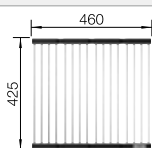

Escurreidor plegable

238 482
€ 96,00