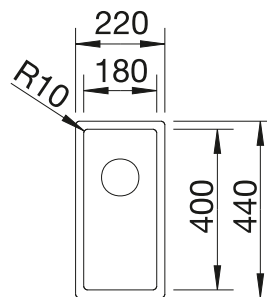

Profundidad cubeta 130 mm

Nota técnica: el borde del fregadero bajo encimera no está cerrado en las esquinas. Pedir las conexiones de desagüe para combinar dos cubetas individuales.

Recomendación accesorios

Cubeta adicional en acero inox.

219649
€ 274,00

Escurreidor de acero inoxidable.

223067
€ 397,00