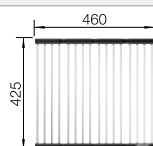

Escurridor plegable

238 482
€ 96,00