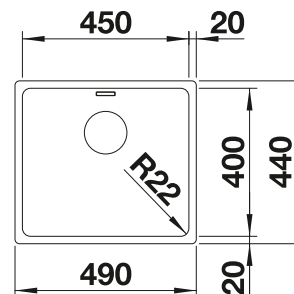

Profundidad cubeta 190 mm

Tenga en cuenta la información de extraer para el método de instalación respectivo.

Recomendación accesorios

Tabla de corte compuesta de fresno

230 700
€ 208,00

Colador multifuncional en acero inoxidable

227 692
€ 97,00

Escurreidor plegable

238 482
€ 96,00

BLANCO UNIT con BLANCO ANDANO 450-U

BLANCO SONEA-S Flexo

Consultar pág. 283

BLANCO FLEXON II 50/3

Consultar pág. 344