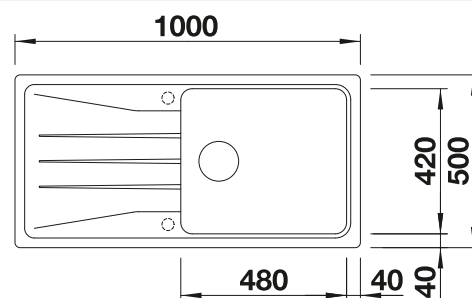

Dibujo técnico

○ Orificio premarcado
Profundidad cubeta 190 mm

Recomendación accesorios

Tabla de corte de madera de haya

218 313
€ 115,00

Tabla de corte de polietileno óptica mármol

217 611
€ 122,00

Escurreidor multifuncional en acero inoxidable

223 297
€ 122,00

BLANCO UNIT con BLANCO SONA XL 6 S

BLANCO KANO-S
Consultar pág. 311

BLANCO BOTTON Pro 60/3 Automático
Consultar pág. 349