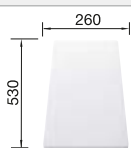

Recomendación accesorios

Tabla de corte de madera de haya

218 313
€ 115,00

Tabla de corte de polietileno óptica mármol

217 611
€ 122,00

Cubeta perforada en inox para la cubeta adicional

217 796
€ 122,00

BLANCO UNIT con BLANCO METRA 6