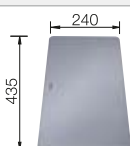

Recomendación accesorios

Tabla de corte compuesta de fresno

230 700
€ 208,00

Tabla de corte de cristal de alta seguridad con acabado plateado

227 697
€ 115,00

Escurreidor multifuncional

227 689
€ 97,00

BLANCO UNIT con BLANCO SUBLINE 400-F