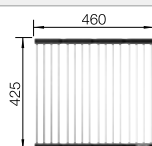

Tabla de corte de cristal blanco
satinado, encaja en el escurridor

225 333

€ 293,00

Cubeta adicional en acero inox.

219 649

€ 274,00

Escurridor plegable

238 482