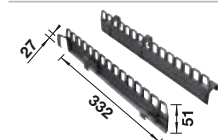

Nota

Recomendación accesorios

BLANCO SELECT Clip

521 300
€ 36,00

Contenedor de plástico con tapa

235 845
€ 130,00

BLANCO MOVEX

519 357
€ 33,00