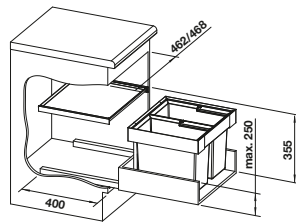

- Amplia gama de modelos para todos los muebles de fregadero estándar
- Diversas opciones de separación de residuos y almacenamiento a través de varias combinaciones de cubos
- Gran estabilidad e higiene a través de la solución de marcos con cubos colgados
- Instalación sencilla sin necesidad de marcar o perforar previamente
- La tapa del sistema extraíble incluida puede usarse como un práctico espacio de almacenamiento
- Diseño moderno con aluminio de alta calidad
- Todas las piezas son fáciles de limpiar gracias a las superficies lisas y amplias
- Accesorios opcionales que mejoran el sistema para crear una solución individualizada

reddot award 2017 winner

armario soporte mm	500	500	450
BLANCO FLEXON II	50/3	50/2	45/2
	521 470	521 469	521 468
PVP (sin IVA)	€ 194,00	€ 177,00	€ 162,00

Capacidad de cubos	35 l	38 l	32 l

Incluido en el suministro			
	Sistema para instalación en cajones, sistema de tapa, 1 cubo de 19 l. y 2 cubos de 8 l. con 1 tapa para 8 l	Sistema para instalación en cajones, sistema de tapa, 2 cubos de 19 l.	Sistema para instalación en cajones, sistema con tapa, 2 cubos de 16 l.

Nota		
- Requiere un mueble base con tapa y extraíble.	- También apto para montaje en muebles base con marco y puertas de panel con marcos a partir de 90mm.	
- Altura instalada: 355mm sobre la base del cajón, altura de instalación sin tapa del sistema 325mm sobre la base del cajón, profundidad de montaje 400mm (dimensiones interiores del cajón).	- Al planificar, observe: la altura instalada del sistema de gestión de residuos, la altura de la base del cajón, la profundidad instalada del fregadero con el juego de válvulas y la dimensión mínima resultante para el armario base.	
- Altura máxima del bastidor: 250mm por encima de la base del cajón.	- Altura mínima del zócalo recomendada para la instalación de MOVEX: 100mm.