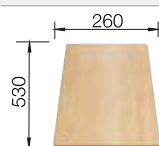

Incluido en el suministro

Juego de válvulas con tubería salva-espacio, tapón filtro de 3 1/2"

Dibujo técnico

○ Orificio premarcado
Profundidad cubeta 190 mm

Recomendación accesorios

Tabla de corte de madera de haya