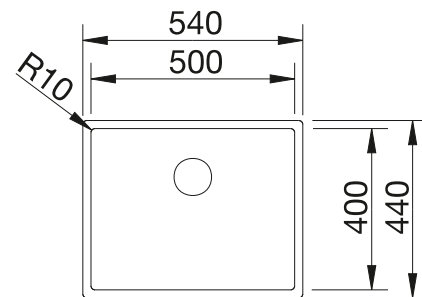

Profundidad cubeta 190 mm

La instalación de una grifería de cocina, un sistema de desagüe o un dispensador de jabón en encimeras laminadas requiere una cinta de sellado flexible.

Pedir las conexiones de desagüe para combinar dos cubetas individuales.

Recomendación accesorios

Tabla de madera nogal con asa lateral en acero inoxidable.

223 074
€ 363,00

Escurridor de acero inoxidable.

223 067
€ 397,00

Escurridor multifuncional en acero inoxidable

223 297
€ 122,00

BLANCO UNIT con BLANCO CLARON 500-IF Dark Steel

BLANCO PANERA-S

Consultar pág. 276

BLANCO SELECT II XL 60/3 Orga

Consultar pág. 338