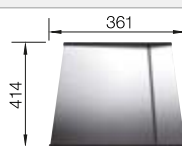

Escurreidor de acero inoxidable.

223 067

€ 397,00