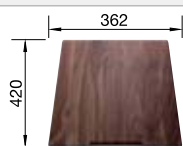

Recomendación accesorios

Tabla de madera nogal con asa lateral en acero inoxidable.

223 074
€ 363,00

Escurreidor de acero inoxidable.

223 067
€ 397,00

Escurreidor plegable

238 482
€ 96,00

BLANCO UNIT con BLANCO CLARON 400-U Durinox