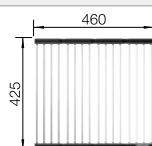

Escurridor plegable

238 482
€ 96,00