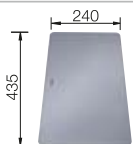

Recomendación accesorios

Tabla de corte de cristal de alta seguridad con acabado plateado
227 697
€ 115,00