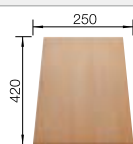

Tabla de corte de madera de haya

232 817
€ 97,00

Escurreidor de esquina

235 866
€ 51,00

Cesta de vajilla con apilador de platos en acero inoxidable

507 829
€ 182,00

BLANCO UNIT con BLANCO DALAGO 6

BLANCO KANO-S