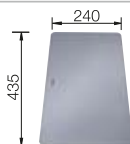

Recomendación accesorios

Tabla de corte de cristal de alta seguridad con acabado plateado
227 697
€ 115,00