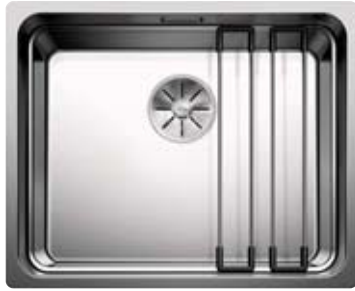

Consultar pág. 313

BLANCO BOTTON II 30/2

Consultar pág. 351

BLANCO ETAGON 500-U

Acero inoxidable

- Generosa cubeta para trabajar a 3 niveles
- El escalón integrado crea un nivel adicional de funcionalidad
- Concepto inteligente de sistema con guías versátiles ETAGON
- Características de gran calidad como C-overflow y el sistema de desagüe InFino integrados de forma elegante y fáciles de limpiar