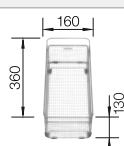

Escurridor multifuncional en acero inoxidable

223 297

€ 122,00