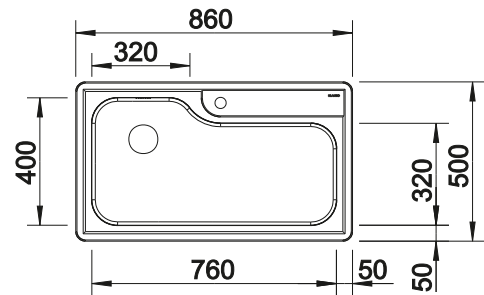

Incluido en el suministro

Juego de válvulas con tapón-filtro de 3 1/2".

Dibujo técnico

Profundidad cubeta 210 mm

Recomendación accesorios

Tabla de corte de madera de haya

219 891
€ 122,00

Cubeta adicional perforada en acero inoxidable