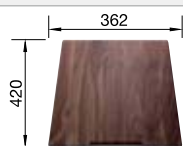

Recomendación accesorios

Tabla de madera nogal con asa lateral en acero inoxidable.

223 074
€ 363,00

Escurreidor de acero inoxidable.

223 067
€ 397,00

Escurreidor plegable

238 482
€ 96,00

BLANCO UNIT con BLANCO ZEROX 500-U Dark Steel