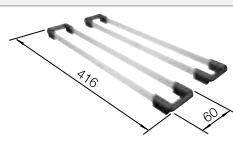

Nota: Las conexiones deben pedirse por separado.

Recomendación accesorios

Tabla de corte compuesta de
fresno

230 700

€ 208,00

Juego de Guías Top

235 906

€ 119,00