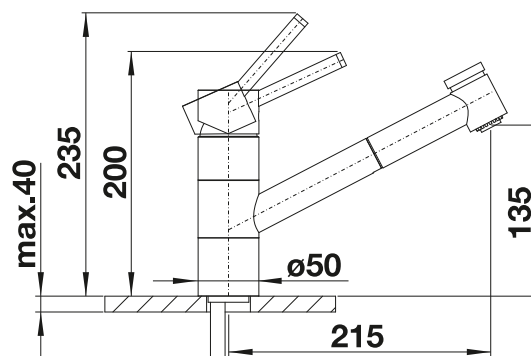

- Caño alto para facilitar el trabajo en el fregadero
- Caño extraíble con función cambiante
- Especialmente adaptado para los fregaderos modernos

Superficie metálica			PVP (sin IVA)
	cromado	517648	€ 350,00
Look SILGRANIT bicolor			PVP (sin IVA)
	negro/cromado	526279	€ 423,00
	antracita/cromado	517610	€ 423,00
	gris roca/cromado	518798	€ 423,00
	gris volcán/cromado	526976	€ 423,00
	blanco/cromado	517613	€ 423,00
	blanco suave/cromado	526977	€ 423,00
	tartufo/cromado	517619	€ 423,00
	café/cromado	517618	€ 423,00

Doble caudal extraíble

Caño extraíble

Dibujo técnico