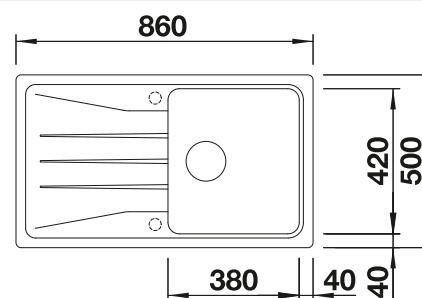

Dibujo técnico

○ Orificio premarcado
Profundidad cubeta 190 mm

Recomendación accesorios

Tabla de corte de madera de haya

218 313
€ 115,00

Tabla de corte de polietileno óptica mármol

217 611
€ 122,00

Escurreidor multifuncional en acero inoxidable

223 297
€ 122,00

BLANCO UNIT con BLANCO SONA 5 S

BLANCO KANO

Consultar pág. 312

BLANCO SELECT II 50/3

Consultar pág. 342