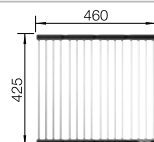

Recomendación accesorios

Tabla de corte de cristal blanco satinado, encaja en el escurridor

225 333
€ 293,00

Cubeta adicional en acero inox.

219 649
€ 274,00

Escurridor plegable

238 482
€ 96,00

BLANCO UNIT con BLANCO CLARON 400/400-IF