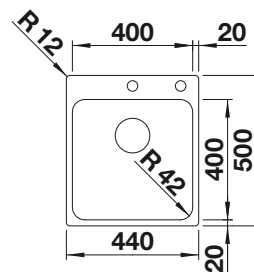

Profundidad cubeta 185 mm

Posibilidad de orificio adicional, que deberá ser realizado por una empresa especializada.