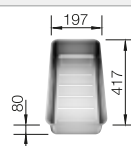

Colador multifuncional en acero inoxidable

227 692

€ 97,00