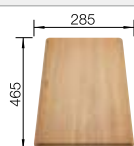

Recomendación accesorios

Tabla de corte compuesta de
fresno

237 118
€ 142,00

Tabla de corte compuesta de
fresno con dibujo pirograbado

237 591
€ 158,00

BLANCO UNIT con BLANCO FARON XL 6 S

BLANCO LIVIA-S

Consultar pág. 282