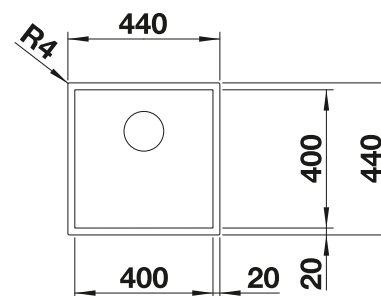

Profundidad cubeta 175 mm

Nota: también disponible en versión enrasada.

*Nota sobre el volumen del suministro: se necesita un juego de válvulas para los modelos IF sin repisa si se usa una válvula automática con pop-up. Recomendado: artículo núm. 232 459

Recomendación accesorios

Tabla de corte de cristal blanco satinado, encaja en el escurridor

225 333

€ 293,00

Escurridor de acero inoxidable.

223 067

€ 397,00

Escurridor plegable

238 482

€ 96,00

BLANCO UNIT con BLANCO ZEROX 400-U Durinox

BLANCO VONDA

Consultar pág. 281

BLANCO SELECT II 45/2

Consultar pág. 342