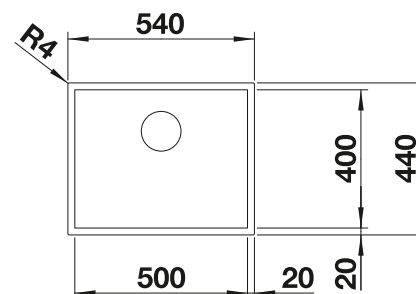

Profundidad cubeta 175 mm

Nota: también disponible en versión bajo encimera.

*Nota sobre el volumen del suministro: se necesita un juego de válvulas para los modelos IF sin repisa si se usa una válvula automática.
Recomendado: artículo núm. 232 459

La instalación de una grifería de cocina, un sistema de desagüe o un dispensador de jabón en encimeras laminadas requiere una cinta de sellado flexible, número de artículo 120 055.

Recomendación accesorios

Tabla de madera nogal con asa lateral en acero inoxidable.

223 074
€ 363,00

Escurreidor de acero inoxidable.

223 067
€ 397,00

Juego de Guías Top

235 906
€ 119,00

BLANCO UNIT con BLANCO ZEROX 500-IF Durinox

BLANCO VONDA

Consultar pág. 281

BLANCO SELECT II 60/4

Consultar pág. 339