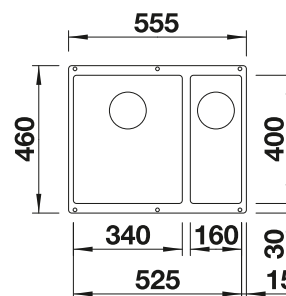

Incluido en el suministro

Juego de fijación

Dibujo técnico

R10

Profundidad cubeta 190/130 mm

Extraer radios: 10 mm

Nota: Las conexiones deben pedirse por separado.

Recomendación accesorios