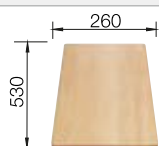

Tabla de corte de madera de haya

218 313
€ 115,00

Tabla de corte de polietileno óptica mármol

217 611
€ 122,00

Cubeta adicional en acero inoxidable

220 736
€ 122,00

BLANCO UNIT con BLANCO ZIA 6 S

BLANCO KANO-S