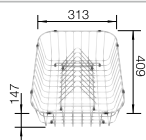

Recomendación accesorios

Cesta de vajilla con apilador de platos en acero inoxidable

507 829

€ 182,00