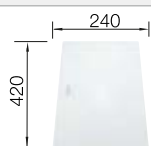

Recomendación accesorios

Tabla de corte de cristal blanco satinado, encaja en el escurridor

225 333
€ 293,00

Escurridor de acero inoxidable.

223 067
€ 397,00

Escurridor multifuncional en acero inoxidable

223 297
€ 122,00