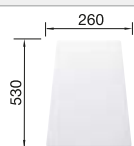

Recomendación accesorios

Tabla de corte de madera de haya

218 313
€ 115,00

Tabla de corte de polietileno óptica mármol

217 611
€ 122,00

Escurreidor de esquina

235 866
€ 51,00

BLANCO UNIT con BLANCO METRA 9 E