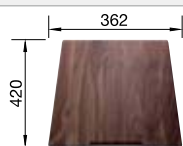

Pedir las conexiones de desagüe para combinar dos cubetas individuales.

Recomendación accesorios

Tabla de madera nogal con asa lateral en acero inoxidable.

223 074
€ 363,00

Cubeta adicional en acero inox.