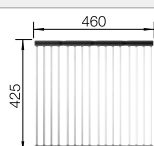

Escurreidor plegable

238 482

€ 96,00