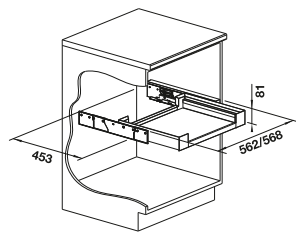

NUEVO

Apertura frontal

Puerta de bisagras

armario soporte mm	600	600
BLANCO Bandeja extraíble 60	H	P
	527 666	527 665
PVP (sin IVA)	€ 151,00	€ 151,00

Incluido en el suministro

Cajón organizador de mezcla de materiales de alta calidad con guías de cierre automático y extraíbles, alfombrilla antideslizante como cubierta de la base