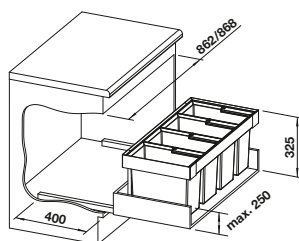

- Para muebles base con compartimentos divididos y una anchura de 50 a 90 cm (gracias a una altura de instalación reducida de 330 mm)
- Diversas opciones de separación de residuos y almacenamiento a través de combinaciones varias de cubos, con requisitos de espacio reducidos en el mueble del fregadero
- Gran estabilidad e higiene a través de la solución de marcos con cubos colgados
- Instalación sencilla sin necesidad de marcar o perforar previamente
- Diseño moderno con aluminio de alta calidad
- Todas las piezas son fáciles de limpiar gracias a las superficies lisas y amplias
- Accesorios opcionales que mejoran el sistema para crear una solución individualizada

reddot award 2017 winner

armario soporte mm	900	800
BLANCO FLEXON II Low	90/4	80/3
	521 475	525 221
PVP (sin IVA)	€ 247,00	€ 221,00

Capacidad de cubos	73 l	65 l

Incluido en el suministro

Sistema para instalación en cajones, 3 cubos de 19 l. y 1 cubo de 16 l.

Sistema para instalación en cajones, 1 cubo de 30 l, 1 cubos de 19 l. y 1 cubo de 16 l.

Nota

- Requiere un mueble base con tapa y extraíble.
- Altura instalada: 325mm sobre la base del cajón, profundidad de montaje 400mm (dimensiones interiores del cajón).
- Altura máxima del bastidor: 250mm por encima de la base del cajón.
- También apto para montaje en muebles base con marco y puertas de panel con marcos a partir de 90mm.

- Al planificar, observe: la altura instalada del sistema de gestión de residuos, la altura de la base del cajón, la profundidad instalada del fregadero con el juego de válvulas y la dimensión mínima resultante para el armario base.
- Altura mínima del zócalo recomendada para la instalación de MOVEX: 100mm.