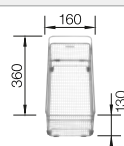

Tabla de corte de madera de haya

218313
€ 115,00

Tabla de corte de polietileno óptica mármol

217611
€ 122,00

Escurridor multifuncional en acero inoxidable

223297
€ 122,00

BLANCO UNIT con BLANCO ZIA 8 S

BLANCO KANO-S
Consultar pág. 311