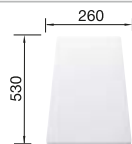

Fregaderos Acero inox.

450 mm

Recomendación accesorios

Tabla de corte de madera de haya

218 313
€ 115,00

Tabla de corte de polietileno óptica mármol

217 611
€ 122,00

Cesta de vajilla en acero inoxidable