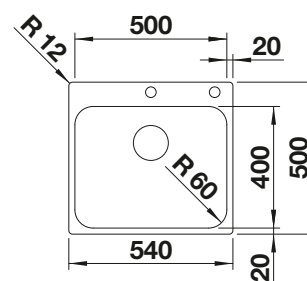

Profundidad cubeta 175 mm

Posibilidad de orificio adicional, que deberá ser realizado por una empresa especializada.

Recomendación accesorios

238 482
€ 96,00

514 238
€ 103,00

230 734
€ 46,00

BLANCO UNIT con BLANCO SUPRA 500-IF/A R12

Consultar pág. 313

Consultar pág. 343