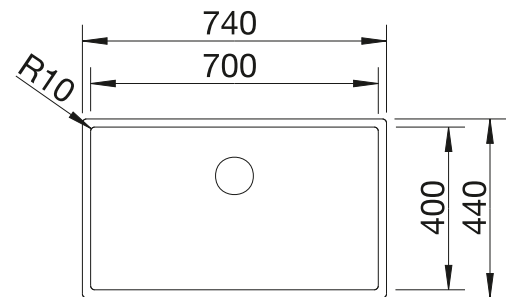

Profundidad cubeta 190 mm

La instalación de una grifería de cocina, un sistema de desagüe o un dispensador de jabón en encimeras laminadas requiere una cinta de sellado flexible.

Pedir las conexiones de desagüe para combinar dos cubetas individuales.

Cubetas Acero
Inoxidable

800 mm

Recomendación accesorios

Tabla de madera nogal con asa lateral en acero inoxidable.

223 074
€ 363,00

Escurridor de acero inoxidable.

223 067
€ 397,00

Escurridor multifuncional en acero inoxidable

223 297
€ 122,00

BLANCO UNIT con BLANCO CLARON 700-IF Dark Steel

BLANCO PANERA-S

Consultar pág. 276

BLANCO FLEXON II Low 80/3

Consultar pág. 346