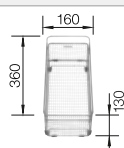

Tabla de corte de madera de haya

218 313
€ 115,00

Tabla de corte de polietileno óptica mármol

217 611
€ 122,00

Escurreidor multifuncional en acero inoxidable

223 297
€ 122,00

BLANCO UNIT con BLANCO SONA 8 S