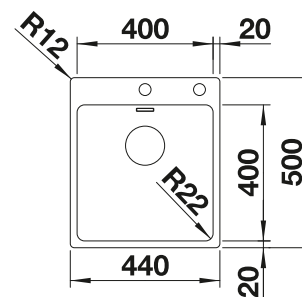

Profundidad cubeta 190 mm

Se puede realizar un orificio de perforación adicional. El subsiguiente orificio de perforación debe ser realizado por una empresa especializada.

La información para todos los procesos de instalación puede encontrarse en internet en el apartado de descargas.

Recomendación accesorios

Tabla de corte compuesta de fresno

230 700
€ 208,00

Colador multifuncional en acero inoxidable

227 692
€ 97,00

Escurreidor plegable

238 482
€ 96,00

BLANCO UNIT con BLANCO ANDANO 400-IF/A

BLANCO SONEA-S Flexo

Consultar pág. 283

BLANCO FLEXON II 45/2

Consultar pág. 344