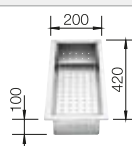

Tabla de corte de cristal blanco
satinado, encaja en el escurridor

225 333

€ 293,00

Cubeta adicional en acero inox.

219 649

€ 274,00

Escurridor plegable

238 482