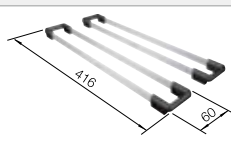

Recomendación accesorios

Tabla de corte de bambú

239 449
€ 59,00

Juego de Guías Top

235 906
€ 119,00

Escurreidor con chapa insertable
perforada de acero inoxidable

513 485
€ 122,00

BLANCO UNIT con BLANCO SOLIS 700-IF/A