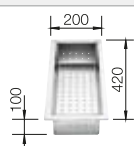

Recomendación accesorios

Tabla de madera nogal con asa lateral en acero inoxidable.

223 074

€ 363,00

Cubeta adicional en acero inox.

219 649

€ 274,00

Juego de Guías Top