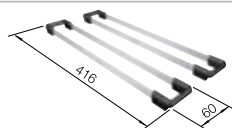

Dibujo técnico

Profundidad cubeta 175 mm

Pedir las conexiones de desagüe para combinar dos cubetas individuales.

Recomendación accesorios

Juego de Guías Top

235 906
€ 119,00

Cesta de vajilla en acero inoxidable