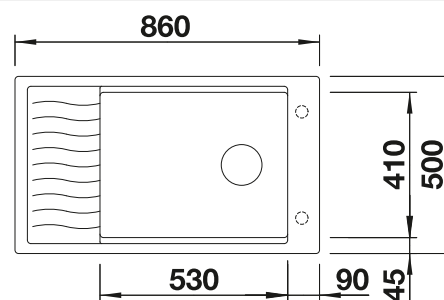

○ Orificio premarcado
Profundidad cubeta 190 mm

Recomendación accesorios

Tabla de corte de madera de
haya

218 313
€ 115,00

Tabla de corte de polietileno
óptica mármol

217 611
€ 122,00

Escurridor multifuncional