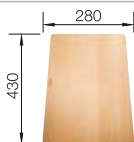

Profundidad cubeta 200 mm

Recomendación accesorios

Tabla de corte de madera de haya

514544
€ 122,00

Tabla de corte de cristal de alta seguridad con acabado plateado

227699
€ 115,00

Cubeta multifuncional en acero inoxidable