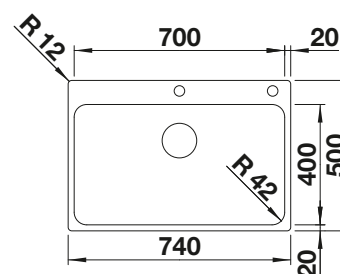

Profundidad cubeta 185 mm

Posibilidad de orificio adicional, que deberá ser realizado por una empresa especializada.

Recomendación accesorios

239 449
€ 59,00

235 906
€ 119,00

513 485
€ 122,00

BLANCO UNIT con BLANCO SOLIS 700-IF/A

Consultar pág. 305

Consultar pág. 346