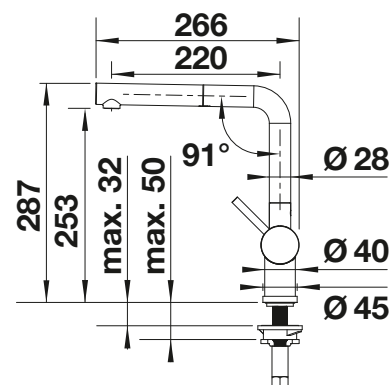

Dibujo técnico

Caudal 10.5 l/min a 3 bares de presión

Incluido en el suministro

- Grifo giratorio 140°
- Se requiere perforación de Ø 35 mm
- Cartuchos con juntas cerámicas
- Tubo interior del caño con envoltura metálica
- Tubos de toma flexibles de 450 mm de longitud y tuercas de 3/8" para un montaje especialmente sencillo y seguro
- Regulador de caudal patentado para una acumulación de cal notablemente inferior
- Placa de estabilización para aumentar la estabilidad de la grifería de cocina al montarlas en fregaderos de acero inoxidable
- Equipado de serie con dispositivo para evitar el retroceso de caudal y, por tanto, garantizado sin retroceso de caudal según EN 1717
- Certificado LGA (clase sonora I)
- Certificado DVGW

Recomendación accesorios

Filtro de suciedad para griferías (1 unidad)

128 434

€ 29,00

Juego de 2 aireadores para caudal cristalino y oxigenado

521 746

€ 24,00

Separador de flexos para grifería extraíble

511 920

€ 37,00

Recomendación dispensadores de jabón

BLANCO LATO Dispensador de jabón

Consultar pág. 328

Griferías,
Dispensadores