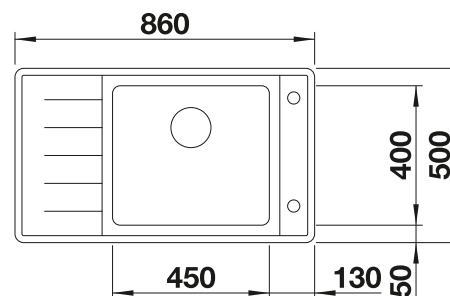

Profundidad cubeta 215 mm

Fregaderos
Acero inox.

600 mm

Recomendación accesorios

Tabla de corte de cristal azul noche

232 846
€ 172,00

Juego de Guías Top

235 906
€ 119,00

BLANCO UNIT con BLANCO ANDANO XL 6 S-IF Compact

BLANCO SONEA-S Flexo

Consultar pág. 283

BLANCO SELECT II 60/3 Orga

Consultar pág. 338