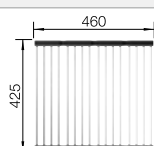

Escurreidor plegable

238 482
€ 96,00