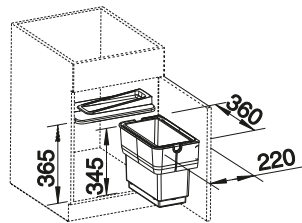

- Sistema compacto para el montaje directo en la puerta del mueble
- Un modelo para muebles de 45 cm, 50 cm y 60 cm
- El cubo se puede extraer fácilmente tirando hacia arriba
- Se abre cómodamente con la puerta del mueble
- La tapa del cubo se puede retirar y dispone de espacio para almacenar pequeños objetos
- Ajuste progresivo: también para puertas con paneles
- Disponible también con separador para dividir el cubo en dos

armario soporte mm	450	450
BLANCO SINGOLO	S	
	512881	512880
PVP (sin IVA)	€ 83,00	€ 78,00
Capacidad de cubos	14 l	14 l