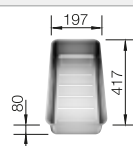

Colador multifuncional en acero
inoxidable

227 692
€ 97,00