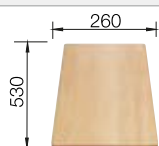

Tabla de corte de madera de haya

218313
€ 115,00

Tabla de corte de polietileno óptica mármol

217611
€ 122,00

Escurridor multifuncional en acero inoxidable

223297
€ 122,00

BLANCO UNIT con BLANCO ZIA 8 S

BLANCO KANO-S
Consultar pág. 311