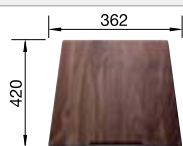

Recomendación accesorios

Tabla de madera nogal con asa lateral en acero inoxidable.

223 074

€ 363,00

Cubeta adicional en acero inox.

219 649

€ 274,00

Juego de Guías Top