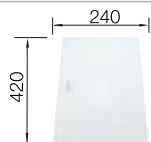

Recomendación accesorios

Tabla de corte de cristal blanco satinado, encaja en el escurridor

225 333
€ 293,00

Cubeta adicional en acero inox.

219 649
€ 274,00

Escurridor plegable

238 482
€ 96,00

BLANCO UNIT con BLANCO CLARON 400/400-IF