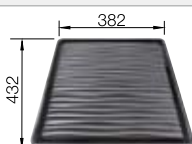

Tabla de corte compuesta de
fresno

230 700
€ 208,00

Escurreidor

230 734
€ 46,00

BLANCO UNIT con BLANCO ETAGON 6 para colores de
complementos

BLANCO FONTAS-S II Filter

Consultar pág. 291

BLANCO SELECT II XL 60/3