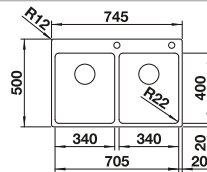

reddot design award
winner 2012

armario soporte mm	800	800
BLANCO ANDANO-IF/A	340/340-IF/A	700-IF/A
Borde plano IF 		
 brillo	525 248	525 246
PVP (sin IVA)	€ 823,00	€ 587,00
Profundidad cubeta	190/190 mm	190 mm