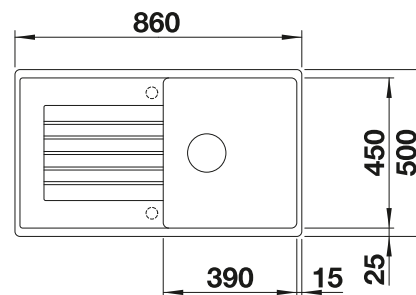

Dibujo técnico

Orificio premarcado
Profundidad cubeta 190 mm

Recomendación accesorios

Tabla de corte de madera de haya

218 313
€ 115,00

Tabla de corte de polietileno óptica mármol

217 611
€ 122,00

Escurreidor multifuncional en acero inoxidable

223 297
€ 122,00

BLANCO UNIT con BLANCO ZIA 5 S

BLANCO KANO

Consultar pág. 312

BLANCO SELECT II 50/2

Consultar pág. 342