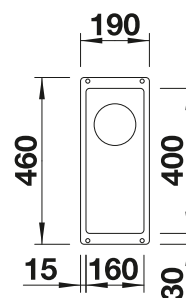

Incluido en el suministro

Sistema de desagüe InFino con
válvula manual

Dibujo técnico

R10

Juego de válvulas con tubería salva-espacio, tapón filtro InFino de 3 1/2", material de fijación

Profundidad cubeta 130 mm