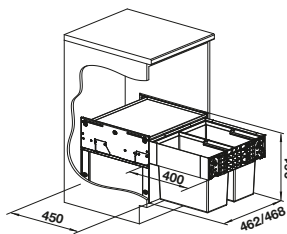

- Uso total del espacio en el mueble del fregadero gracias a las soluciones adaptadas junto con el fregadero y el grifería
- Amplia gama de modelos para todas las dimensiones de muebles más comunes
- Opciones diversas y variadas de separación de residuos mediante combinaciones flexibles de selectores de desperdicios
- Instalación sencilla sin necesidad de medir, marcar o pretaladrar
- Accesorios opcionales para personalizar el sistema para crear una solución personalizada
- Accesorios opcionales que mejoran el sistema
- Diseño moderno con aluminio de alta calidad
- Todas las piezas son fáciles de limpiar gracias a las superficies suaves y amplias

reddot winner 2021

armario soporte mm	500	500	450
BLANCO SELECT II	50/3	50/2	45/2
	526 202	526 201	526 200
PVP (sin IVA)	€ 307,00	€ 286,00	€ 273,00

Capacidad de cubos	35 l	38 l	32 l

Incluido en el suministro

Sistema de apertura frontal con tapa, 1 cubo de 19l y 2 cubos de 8l, 1 tapa de cubo de 8l

Sistema de apertura frontal con tapa, 2 cubos de 19l

Sistema de apertura frontal con tapa, 2 cubos de 16l

Nota

- Altura de la instalación 361mm, profundidad de la instalación 400mm, medidas internas necesarias del mueble para los guías de extracción 450mm, grosor de las paredes laterales del mueble 16 o 19mm.
- Para muebles con un grosor de pared de 18mm, las placas de distancia deben encargarse por separado.
- Esto requiere puertas frontales sin bisagras ni agujeros de perforación. Tener en cuenta la posición del asa.
- Cuando realices la planificación, ten en cuenta la altura del sistema de gestión de residuos, la profundidad de la instalación del fregadero y las dimensiones mínimas resultantes del mueble base.