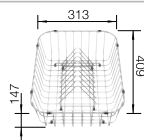

Recomendación accesorios

Cesta de vajilla con apilador de platos en acero inoxidable

507 829

€ 182,00