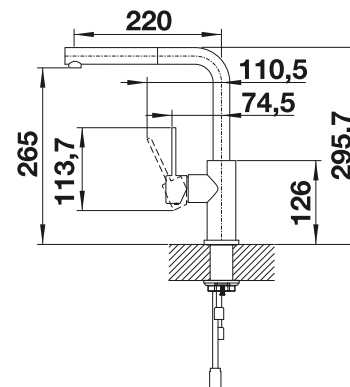

Dibujo técnico

Caudal 8.6 l/min a 3 bares de presión

BLANCO LANORA

- Diseño ideal para cocinas modernas
- Fabricado con elementos de alta calidad en acero inoxidable sólido acabado cepillado
- El caño alto facilita el trabajo en la cocina
- Disponible también en versión con caño extraíble