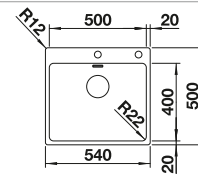

reddot design award
winner 2012

armario soporte mm	600	600
BLANCO ANDANO-IF/A	340/180-IF/A	500-IF/A
Borde plano IF 		
	Cubeta a la derecha	
 brillo	525 247	525 245
PVP (sin IVA)	€ 832,00	€ 490,00
Profundidad cubeta	190/130 mm	190 mm