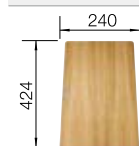

Recomendación accesorios

Tabla de corte compuesta de fresno
230 700
€ 208,00

Tabla de corte de cristal de alta seguridad con acabado plateado
227 697
€ 115,00

Juego de Guías Top
235 906
€ 119,00

BLANCO UNIT con BLANCO SUBLINE-F