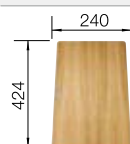

Tabla de corte compuesta de
fresno

230 700
€ 208,00

Escurreidor

230 734
€ 46,00

BLANCO UNIT con BLANCO ETAGON 6 para colores de
complementos

BLANCO FONTAS-S II Filter

Consultar pág. 291

BLANCO SELECT II XL 60/3