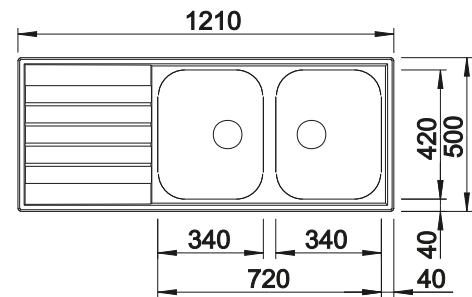

Dibujo técnico

Profundidad cubeta 160/160 mm

Si se desea orificio para grifería indicarlo en el pedido.

Fregaderos
Acero inox.

800 mm

Recomendación accesorios

Tabla de corte de madera de haya

218 313

€ 115,00

Tabla de corte de polietileno óptica mármol

217 611

€ 122,00

Cesta de vajilla en acero inoxidable

220 573

€ 78,00

BLANCO UNIT con BLANCO LIVIT 8 S

BLANCO MILA-S

Consultar pág. 315

BLANCO FLEXON II Low 80/3

Consultar pág. 346