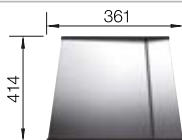

Escurreidor de acero inoxidable.

223067
€ 397,00