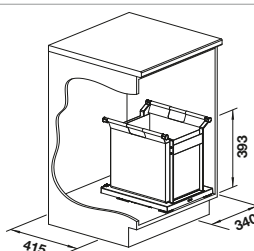

- Bolsa XL para almacenar o recoger materiales de reciclaje secos, como vidrio, papel, latas o plásticos
- La resistente estructura de aluminio mantiene la bolsa XL abierta de forma segura
- Fácil acceso gracias a la amplia apertura y a la función extraíble
- La bolsa XL portátil se puede retirar fácilmente y volver a colocarse en la bandeja base deslizante
- Diseño en gris oscuro y aluminio a juego con todos los elementos de organización de armarios BLANCO
- Fácil de limpiar: la bolsa se puede quitar y lavar a mano con un detergente suave

NUEVO

Puerta de bisagras

armario soporte mm	450
Ancho del artículo mm	340
BLANCO Bolsa universal XL 40	
	527 669
PVP (sin IVA)	€ 209,00
Número de contenedores	1