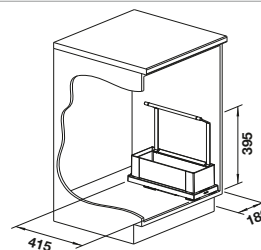

NUEVO

Puerta de bisagras

armario soporte	450	300
Ancho del artículo mm	340	180
BLANCO Storage Caddy	40	20
		
	527 668	527 667
PVP (sin IVA)	€ 209,00	€ 180,00
Número de contenedores	2	1

Incluido en el suministro