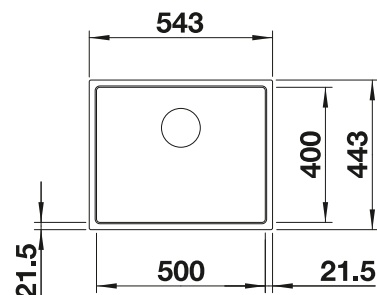

Profundidad cubeta 190 mm

Se requiere cinta de sellado flexible cuando se instala una grifería de cocina, un sistema de desagüe o un dispensador de jabón en las encimeras laminadas, número de artículo 120 055.

Nota: para encimeras de 15 mm de grueso o más, es necesario cortar un espacio para el desagüe en la parte inferior. Presta atención a la información para los respectivos métodos de instalación.

Las dimensiones detalladas sobre el modelo y los gráficos se pueden encontrar en la información disponible en los recortes online en www.blanco.com.

Recomendación accesorios

Juego de Guías Top

235 906
€ 119,00

Tabla de corte compuesta de fresno

230 700
€ 208,00

Escurreidor multifuncional

227 689
€ 97,00

BLANCO UNIT con BLANCO SUBLINE 500-IF SteelFrame

BLANCO SONEA-S Flexo

Consultar pág. 283

BLANCO SELECT II XL 60/3 Orga

Consultar pág. 338