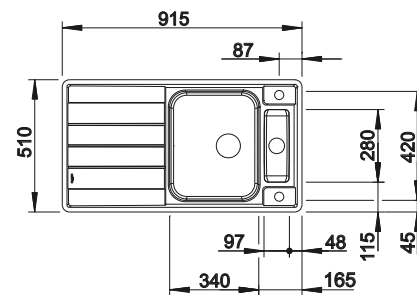

Dibujo técnico

Tabla de corte de cristal blanco

Cubeta adicional de acero inoxidable

Profundidad cubeta 190/60 mm

Tabla de corte de cristal deslizable segura, cubeta adicional perforada de acero inoxidable, juego de válvulas con tubería salva-espacio, tapón-filtro InFino de 3 1/2" y tapón filtro InFino de 1 1/2" con válvula automática (giratoria) para la cubeta principal