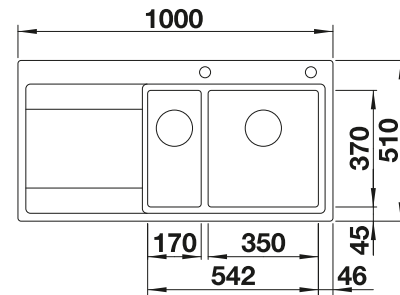

Cubeta adicional en acero inox, juego de válvulas con tapones-filtro de 3 1/2" InFino, válvula automática para la cubeta principal y tubería salva-espacio.

Profundidad cubeta 195/135 mm

No es posible realizar un orificio adicional.

Si desean instalar un dispensador de jabón, no se podrá instalar el mando de la válvula automática y ésta deberá ser manual.

Por favor, contáctenos para recibir información sobre la referencia exacta del sistema de válvula manual con desagüe InFino para éste modelo en concreto.

Fregaderos
Acero inox.

600 mm

Recomendación accesorios

230 970

€ 182,00

238 483

€ 96,00

234 164

€ 93,00

BLANCO UNIT con BLANCO DIVON II 6 S-IF

Consultar pág. 299

Consultar pág. 338