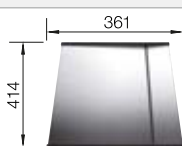

Recomendación accesorios

Tabla de madera nogal con asa lateral en acero inoxidable.

223 074

€ 363,00

Escurreidor de acero inoxidable.

223 067

€ 397,00

Escurreidor multifuncional en acero inoxidable