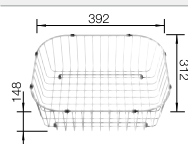

Recomendación accesorios

Cesta de vajilla en acero inoxidable

220573

€ 78,00