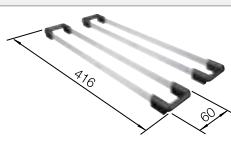

Recomendación accesorios

Tabla de corte compuesta de fresno
230 700
€ 208,00

Tabla de corte de cristal de alta seguridad con acabado plateado
227 697
€ 115,00

Juego de Guías Top
235 906
€ 119,00

BLANCO UNIT con BLANCO SUBLINE-F