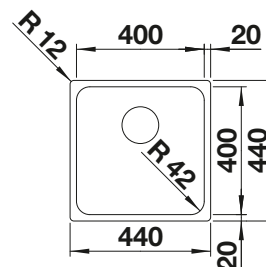

Profundidad cubeta 185 mm

Se requiere cinta de sellado flexible cuando se instala una grifería, una válvula automática o un dispensador de jabón en las encimeras laminadas, ref. 120 055.

Si desea instalar una válvula automática puede pedir información sobre la referencia del kit que debe solicitar.

Recomendación accesorios

239 449
€ 59,00

514 238
€ 103,00

230 734
€ 46,00