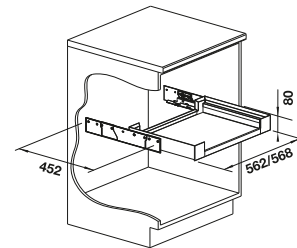

NUEVO

Apertura frontal

Puerta de bisagras

armario soporte mm	600	600
BLANCO Bandeja extraíble 60	H	P
	527 666	527 665
PVP (sin IVA)	€ 151,00	€ 151,00

Incluido en el suministro

Cajón organizador de mezcla de materiales de alta calidad con guías de cierre automático y extraíbles, alfombrilla antideslizante como cubierta de la base