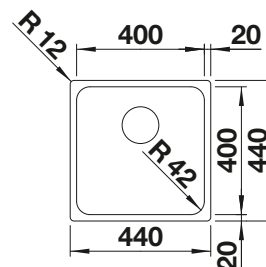

Profundidad cubeta 185 mm

Pedir las conexiones de desagüe para combinar dos cubetas individuales.

Cubetas Acero
Inoxidable

450 mm

Recomendación accesorios

239 449
€ 59,00

514 238
€ 103,00

230 734
€ 46,00