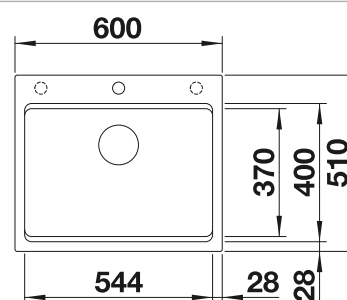

○ Orificio premarcado

Profundidad cubeta 220 mm

Nota: Las conexiones deben pedirse por separado.

Recomendación accesorios

Tabla de corte compuesta de
fresno

230 700
€ 208,00

Escurreidor

230 734
€ 46,00

BLANCO UNIT con BLANCO ETAGON 6 para colores de
complementos

BLANCO FONTAS-S II Filter

Consultar pág. 291

BLANCO SELECT II XL 60/3

Consultar pág. 339