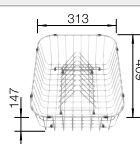

Cesta de vajilla con apilador de platos en acero inoxidable

507 829
€ 182,00