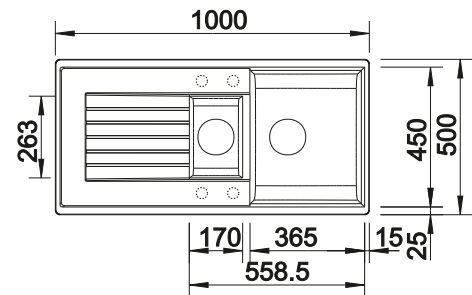

Dibujo técnico

Orificio premarcado
Profundidad cubeta 190/140 mm

Recomendación accesorios

Tabla de corte de madera de haya

218 313
€ 115,00

Tabla de corte de polietileno óptica mármol

217 611
€ 122,00

Cubeta adicional en acero inoxidable

220 736
€ 122,00

BLANCO UNIT con BLANCO ZIA 6 S

BLANCO KANO-S

Consultar pág. 311

BLANCO SELECT II 60/3

Consultar pág. 339