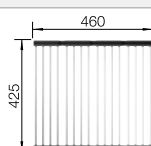

Escurridor plegable

238 482
€ 96,00