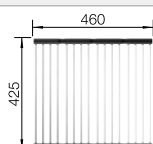

Escurreidor plegable

238 482
€ 96,00