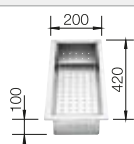

Pedir las conexiones de desagüe para combinar dos cubetas individuales.

Recomendación accesorios

Tabla de corte de cristal blanco satinado, encaja en el escurridor

225 333

€ 293,00

Cubeta adicional en acero inox.