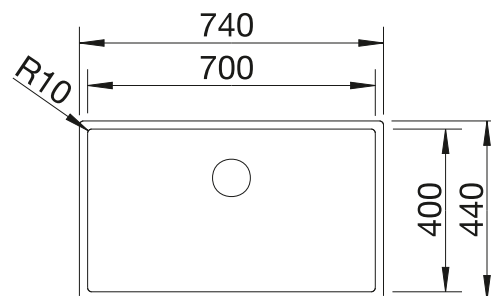

Profundidad cubeta 190 mm

Nota técnica: el borde del fregadero bajo encimera no está cerrado en las esquinas. Pedir las conexiones de desagüe para combinar dos cubetas individuales.

Recomendación accesorios

Tabla de madera nogal con asa lateral en acero inoxidable.

223 074

€ 363,00

Cubeta adicional en acero inox.

219 649

€ 274,00

Juego de Guías Top

235 906

€ 119,00

BLANCO UNIT con BLANCO CLARON 700-U

BLANCO drink.filter EVOL-S Pro

Consultar pág. 268

BLANCO FLEXON II Low 80/3

Consultar pág. 346