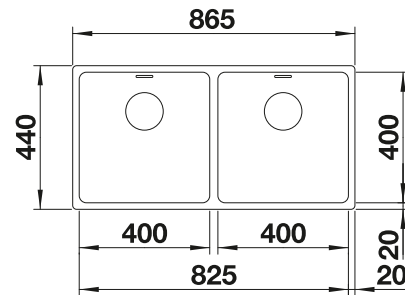

Profundidad cubeta 190/190 mm

Se requiere cinta de sellado flexible cuando se instala una grifería de cocina, un sistema de desagüe o un dispensador de jabón en las encimeras laminadas, número de artículo 120 055. Tenga en cuenta la información de extraer para el método de instalación respectivo.

Recomendación accesorios

Tabla de corte de cristal de alta seguridad con acabado plateado
227 697
€ 115,00

Colador multifuncional en acero inoxidable
227 692
€ 97,00

Escurridor multifuncional en acero inoxidable
223 297
€ 122,00

BLANCO UNIT con BLANCO ANDANO 400/400-IF

BLANCO SONEA-S Flexo
Consultar pág. 283

BLANCO FLEXON II Low 90/4
Consultar pág. 346