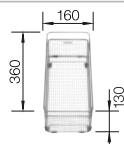

Escurridor multifuncional en acero inoxidable
223 297
€ 122,00