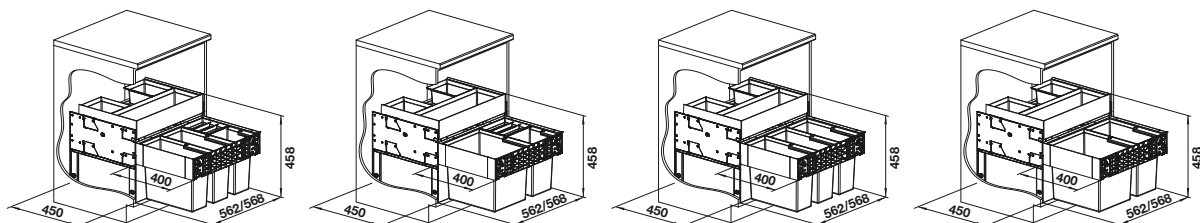

- Uso total del espacio en el mueble del fregadero gracias a las soluciones dimensionales adaptadas, en armonía con el fregadero y la grifería
- Amplia gama de modelos para todas las dimensiones de muebles más comunes
- Las versátiles cajas universales del cajón organizador mantienen las cosas aún más ordenadas
- Opciones diversas y variadas de separación de residuos mediante combinaciones flexibles de selectores de desperdicios
- Instalación sencilla sin necesidad de medir, marcar o pretaladrar
- Accesorios opcionales que mejoran el sistema para crear una solución personalizada
- Diseño moderno con aluminio de alta calidad
- Todas las piezas son fáciles de limpiar gracias a las superficies suaves y amplias

reddot winner 2021

armario soporte mm	600	600	600	600
BLANCO SELECT II	60/4 Orga	XL 60/3 Orga	60/3 Orga	60/2 Orga
	526211	526210	526209	526208
PVP (sin IVA)	€ 442,00	€ 429,00	€ 424,00	€ 411,00

Capacidad de cubos	42 l	46 l	45 l	49 l