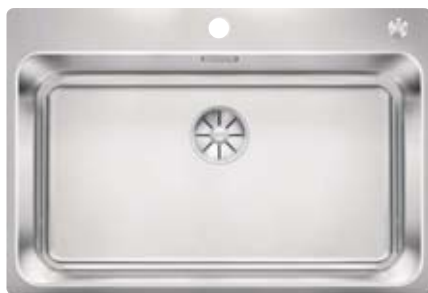

Cubetas Acero
Inoxidable

- Juego armonioso entre elementos visuales y funcionales
- Características de gran calidad como el rebosadero C-overflow y el sistema de desagüe InFino con PushControl, el sistema automático fino e intuitivo
- El volumen y la superficie de la base de la cubeta son cómodos y han sido diseñados para que sean prácticos
- Elegante pestaña plana IF para encastres y enrasados
- Accesorios funcionales opcionales disponibles