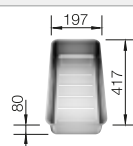

Colador multifuncional en acero inoxidable

227 692
€ 97,00