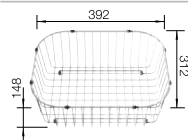

Recomendación accesorios

Cesta de vajilla en acero inoxidable

220573

€ 78,00