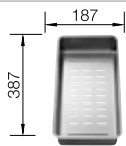

Cubeta multifuncional