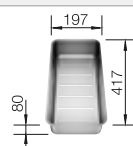

Recomendación accesorios

Tabla de corte compuesta de fresno

230 700
€ 208,00

Colador multifuncional en acero inoxidable

227 692
€ 97,00

Escurreidor

230 734
€ 46,00

BLANCO UNIT con BLANCO ANDANO 400-IF