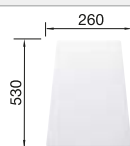

Tabla de corte de madera de haya

218313
€ 115,00

Tabla de corte de polietileno óptica mármol

217611
€ 122,00

Escurridor multifuncional en acero inoxidable

223297
€ 122,00

BLANCO UNIT con BLANCO ZIA 8 S

BLANCO KANO-S
Consultar pág. 311