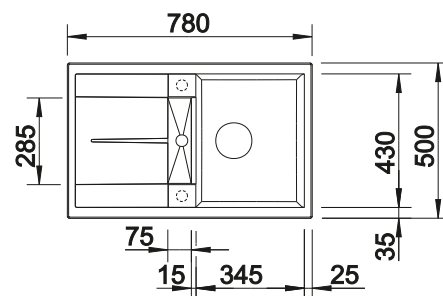

Dibujo técnico

○ Orificio premarcado
Profundidad cubeta 190/25 mm

Recomendación accesorios

Tabla de corte de madera de haya

218 313
€ 115,00

Tabla de corte de polietileno óptica mármol

217 611
€ 122,00

Escurreidor de esquina

235 866
€ 51,00

BLANCO UNIT con BLANCO METRA 45 S

BLANCO LINUS

Consultar pág. 303

BLANCO SELECT II 45/2

Consultar pág. 342