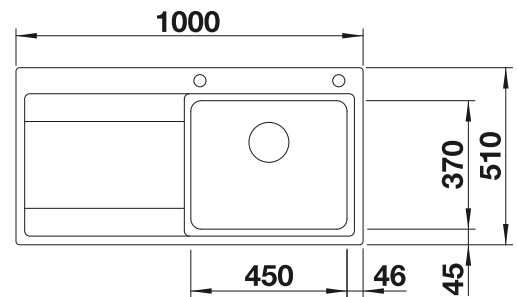

Profundidad cubeta 195 mm

No es posible realizar un orificio adicional.

Si desean instalar un dispensador de jabón, no se podrá instalar el mando de la válvula automática y ésta deberá ser manual.

Por favor, contáctenos para recibir información sobre la referencia exacta del sistema de válvula manual con desagüe InFino para éste modelo en concreto.

Fregaderos
Acero inox.

500 mm

Recomendación accesorios

Tabla de corte de cristal
acabado plateado

230 970
€ 182,00

Cubeta multifuncional

231 396
€ 152,00

Escurreidor plegable

238 483
€ 96,00

BLANCO UNIT con BLANCO DIVON II 5 S-IF

BLANCO LINUS-S

Consultar pág. 299

BLANCO SELECT II 50/2

Consultar pág. 342