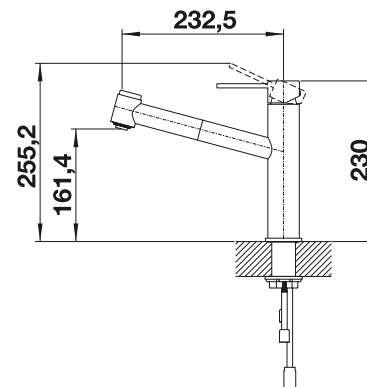

Dibujo técnico

Caudal 8,3 l/min a 3 bares de presión

BLANCO AMBIS

- Diseño de alta calidad en acero inoxidable sólido cepillado
- Diseño ideal para cocinas modernas
- El caño alto permite libertad de movimiento y facilita el trabajo en la cocinal