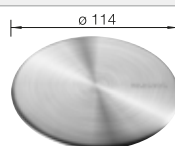

Tapón CapFlow para cubrir el desagüe

517 666
€ 18,00