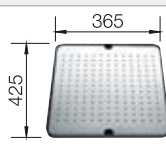

Escurridor con chapa insertable perforada de acero inoxidable
513 485
€ 122,00