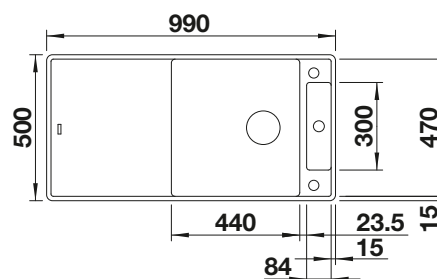

Profundidad cubeta 190/45 mm

Sugerimos revisar medidas de encastre con la plantilla correspondiente.

Recomendación accesorios

234 051
€ 311,00

BLANCO UNIT con BLANCO AXIA III XL 6 S-F

Consultar pág. 279

Consultar pág. 338