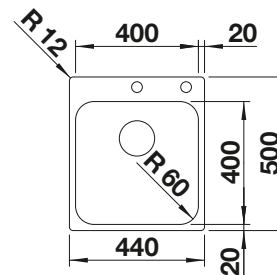

Dibujo técnico

Profundidad cubeta 175 mm

Posibilidad de orificio adicional, que deberá ser realizado por una empresa especializada.

Recomendación accesorios

238 482
€ 96,00

514 238
€ 103,00

230 734
€ 46,00