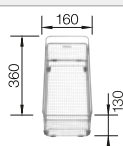

Tabla de corte de madera de haya

218 313
€ 115,00

Tabla de corte de polietileno óptica mármol

217 611
€ 122,00

Escurridor multifuncional en acero inoxidable

223 297
€ 122,00

BLANCO UNIT con BLANCO ZIA XL 6 S