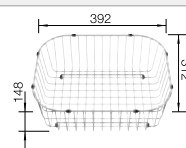

€ 115,00

Tabla de corte de polietileno óptica mármol

217 611

€ 122,00

Cesta de vajilla en acero inoxidable

220 573

€ 78,00

BLANCO UNIT con BLANCO LIVIT 8 S