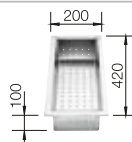

Recomendación accesorios

Tabla de corte de cristal blanco satinado, encaja en el escurridor

225 333
€ 293,00

Cubeta adicional en acero inox.

219 649
€ 274,00

Escurridor plegable

238 482
€ 96,00

BLANCO UNIT con BLANCO CLARON 400/400-IF