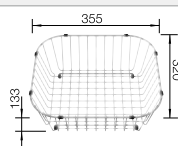

Cesta de vajilla en acero inoxidable

514 238
€ 103,00