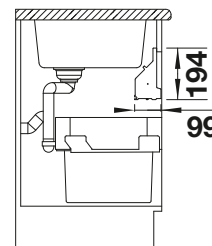

Apertura frontal Puerta de bisagras

armario soporte mm	600	600
BLANCO Orga Shelf 60	H	P
		
	527 459	527 458
PVP (sin IVA)	€ 91,00	€ 91,00

Incluido en el suministro

Estante Orga de aluminio con tapas de plástico y adaptador para puertas batientes.